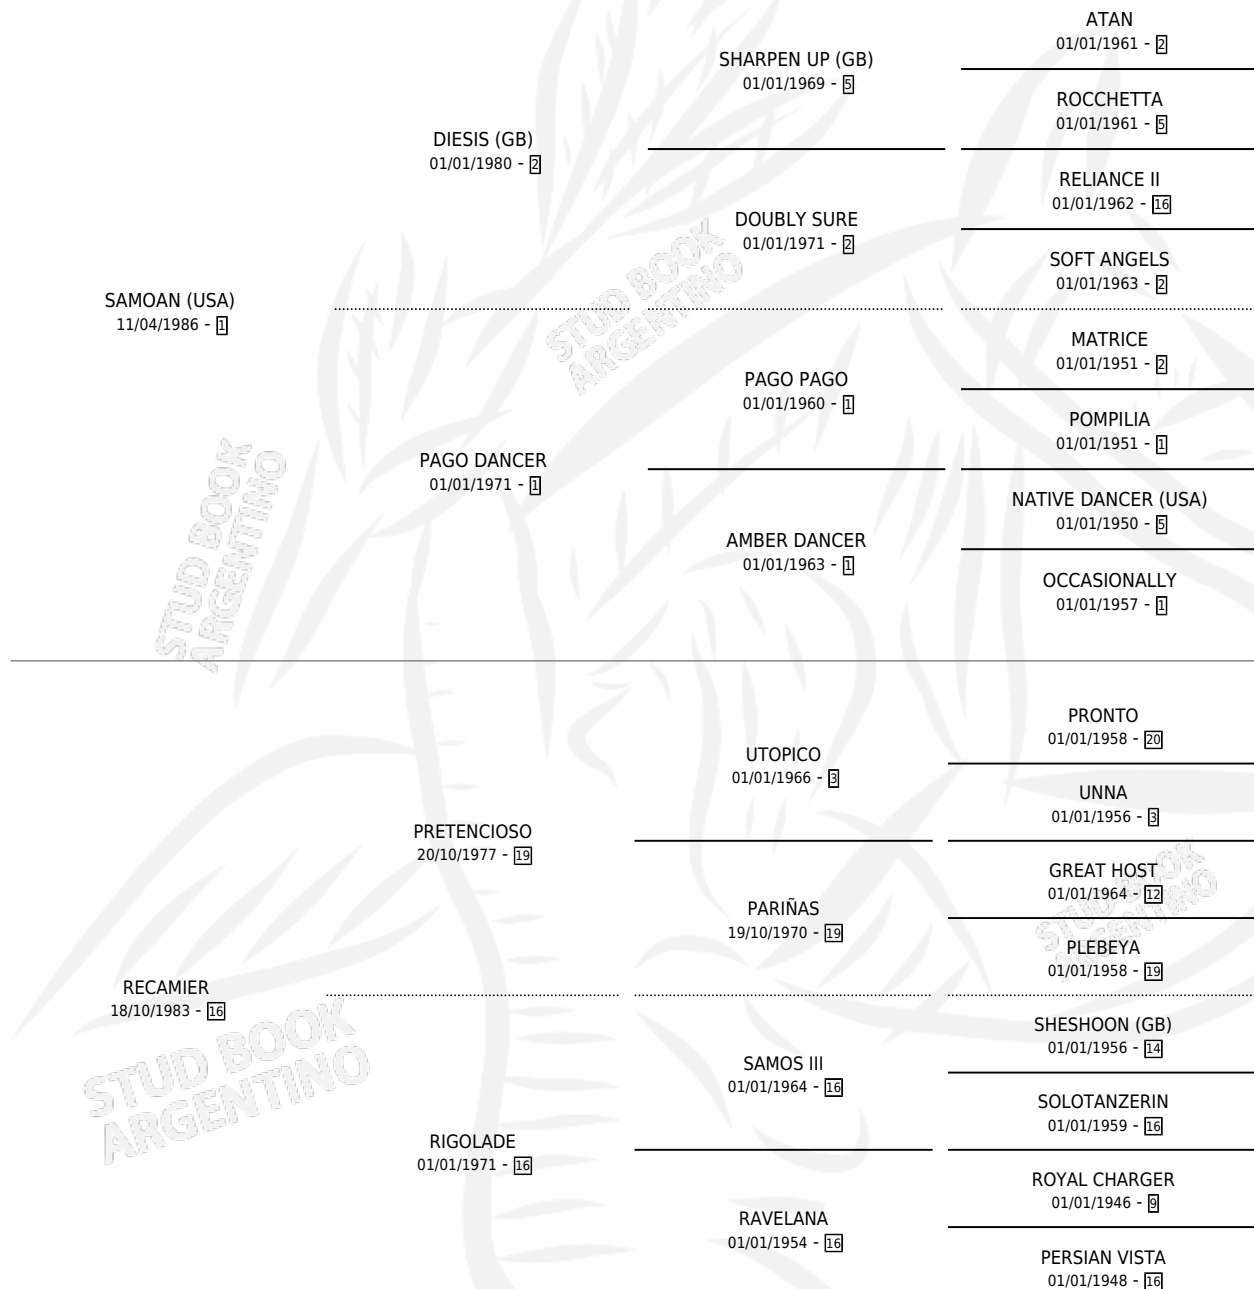

REPRIS

por SAMOAN (USA) y RECAMIER por PRETENCIOSO

Argentina · Macho · Alazan Tostado · SP · 09/09/1993
Familia 16-g · Volumen 35

ESTADO

TIPIFICACIÓN SANGUÍNEA	✓
TIPIFICACIÓN POR ADN	X
PASAPORTE	X
IDENTIFICACIÓN POR MICROCHIP	X
REPRODUCTOR	X

Lugar de nacimiento: Las Ortigas

Criador: Las Ortigas

PEDIGREE

EXPORTACIÓN / IMPORTACIÓN

FECHA	MOVIMIENTO	PAÍS
01/10/1995	EXPORTADO	CHILE

REPRIS

Datos oficiales del Stud Book Argentino

Documento generado el 26/04/2026