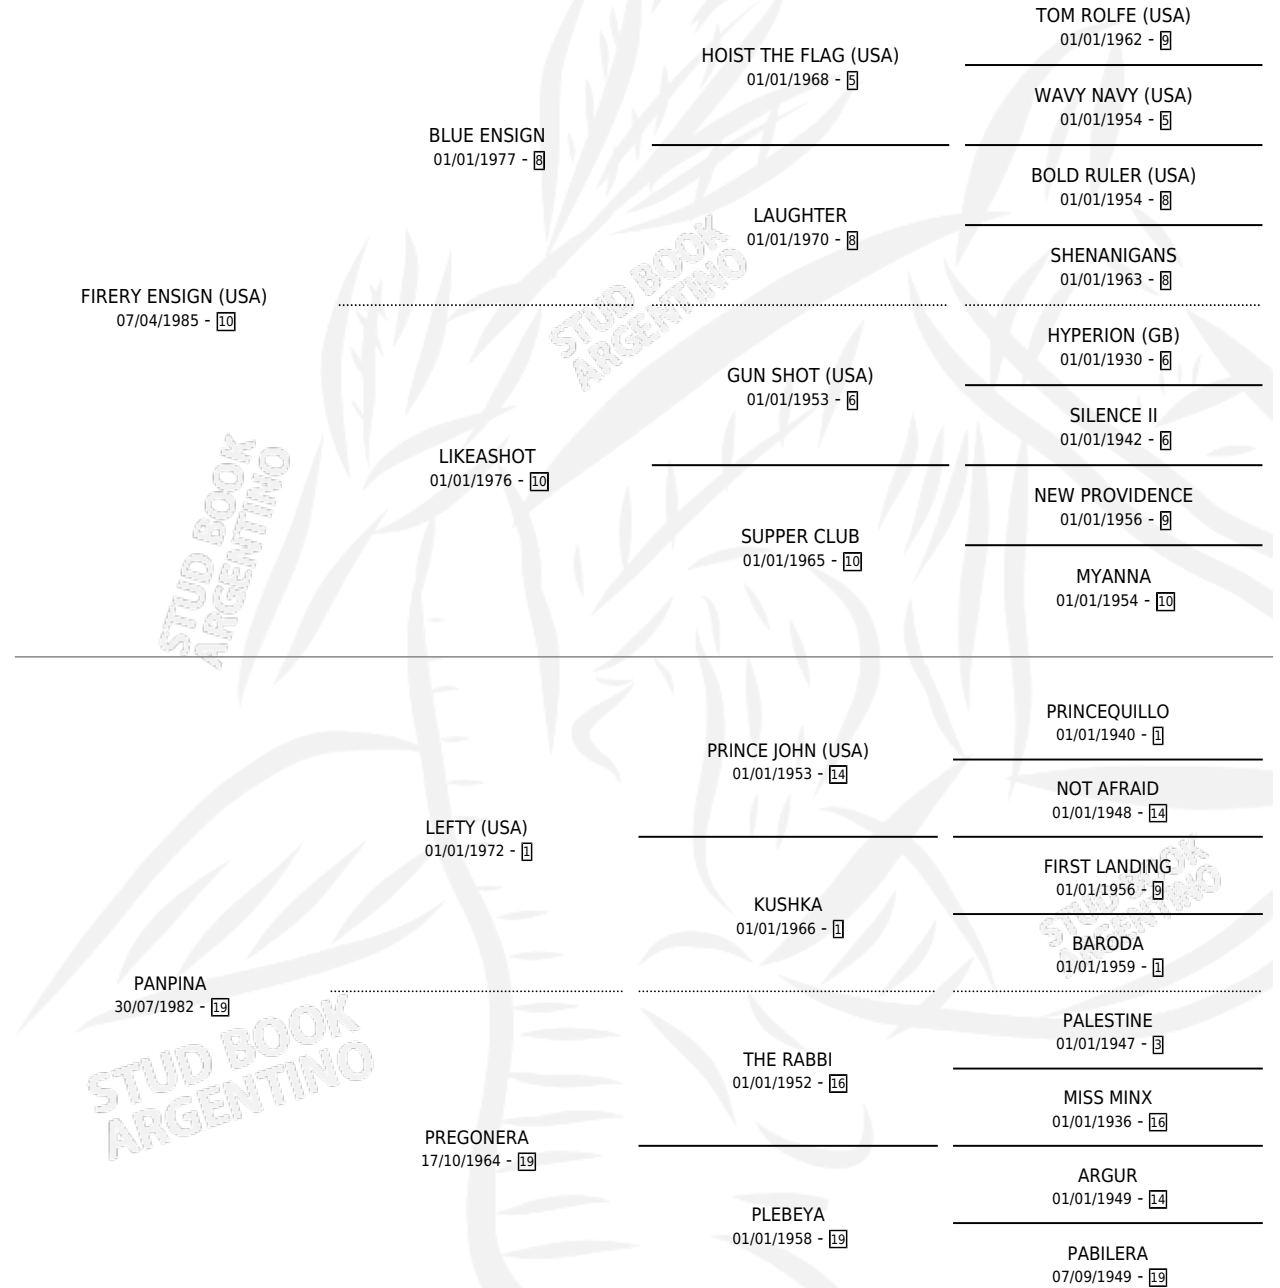

PENSIERO

por **FIRERY ENSIGN (USA)** y **PANPINA** por **LEFTY (USA)**

Argentina · Macho · Tordillo · SP · 02/09/1993
Familia 19-c · Volumen 35

ESTADO

TIPIFICACIÓN SANGUÍNEA	X
TIPIFICACIÓN POR ADN	X
PASAPORTE	X
IDENTIFICACIÓN POR MICROCHIP	X
REPRODUCTOR	X

Lugar de nacimiento: Las Ortigas

Criador: Las Ortigas

PEDIGREE

PENSIERO

Datos oficiales del Stud Book Argentino

Documento generado el 05/05/2026

studbook.org.ar