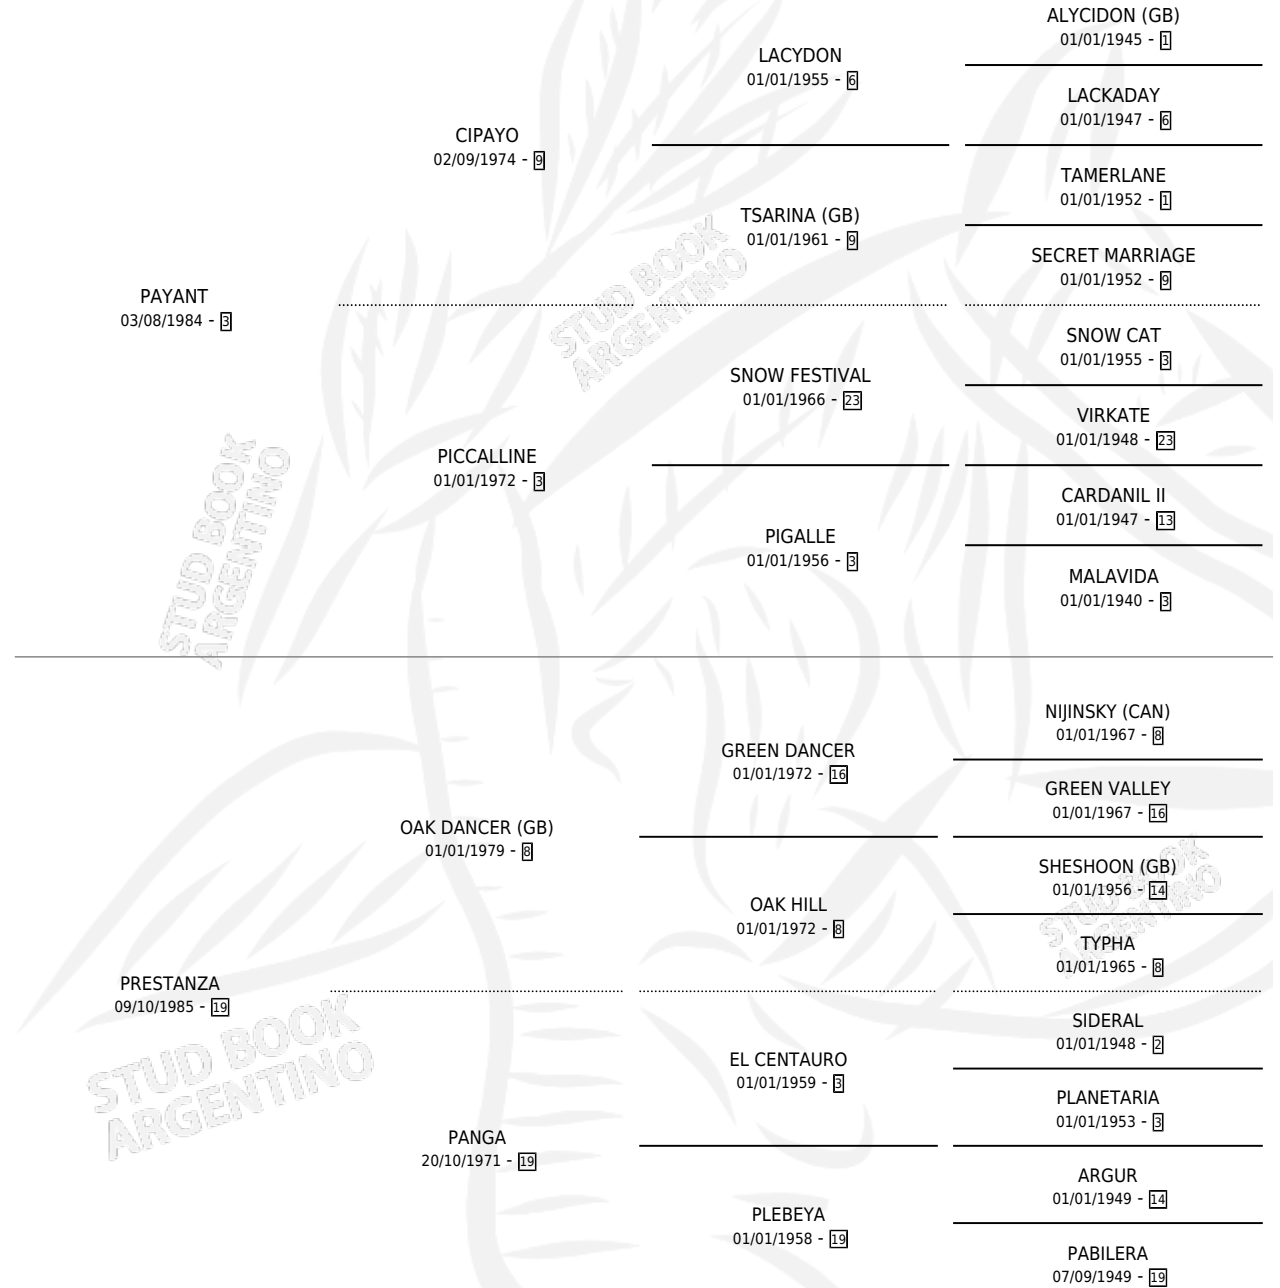

PIUMA AL VENTO

por PAYANT y PRESTANZA por OAK DANCER (GB)

Argentina · Hembra · Zaino Doradillo · SP · 09/09/1993
Familia 19-c · Volumen 35

ESTADO

TIPIFICACIÓN SANGUÍNEA	✓
TIPIFICACIÓN POR ADN	X
PASAPORTE	X
IDENTIFICACIÓN POR MICROCHIP	X
REPRODUCTOR	✓

Lugar de nacimiento: Las Ortigas

Criador: Las Ortigas

PEDIGREE

CAMPAÑA

Solo carreras oficiales de Argentina

POR EDAD

EDAD	CC	1°	2°	3°	4°	5°	NP	CLC	CLG	CLCG1	CLGG1	IMPORTE	GANANCIA / CC
3 AÑOS	5	0	0	1	1	1	2	1	0	1	0	\$1,061	\$212
4 AÑOS	1	0	0	0	0	0	1	0	0	0	0	\$0	\$0
TOTALES	6	0	0	1	1	1	3	1	0	1	0	\$1,061	\$177
%		0.0%	0.0%	16.7%	16.7%	16.7%	50.0%	16.7%	0.0%	100%	0.0%		