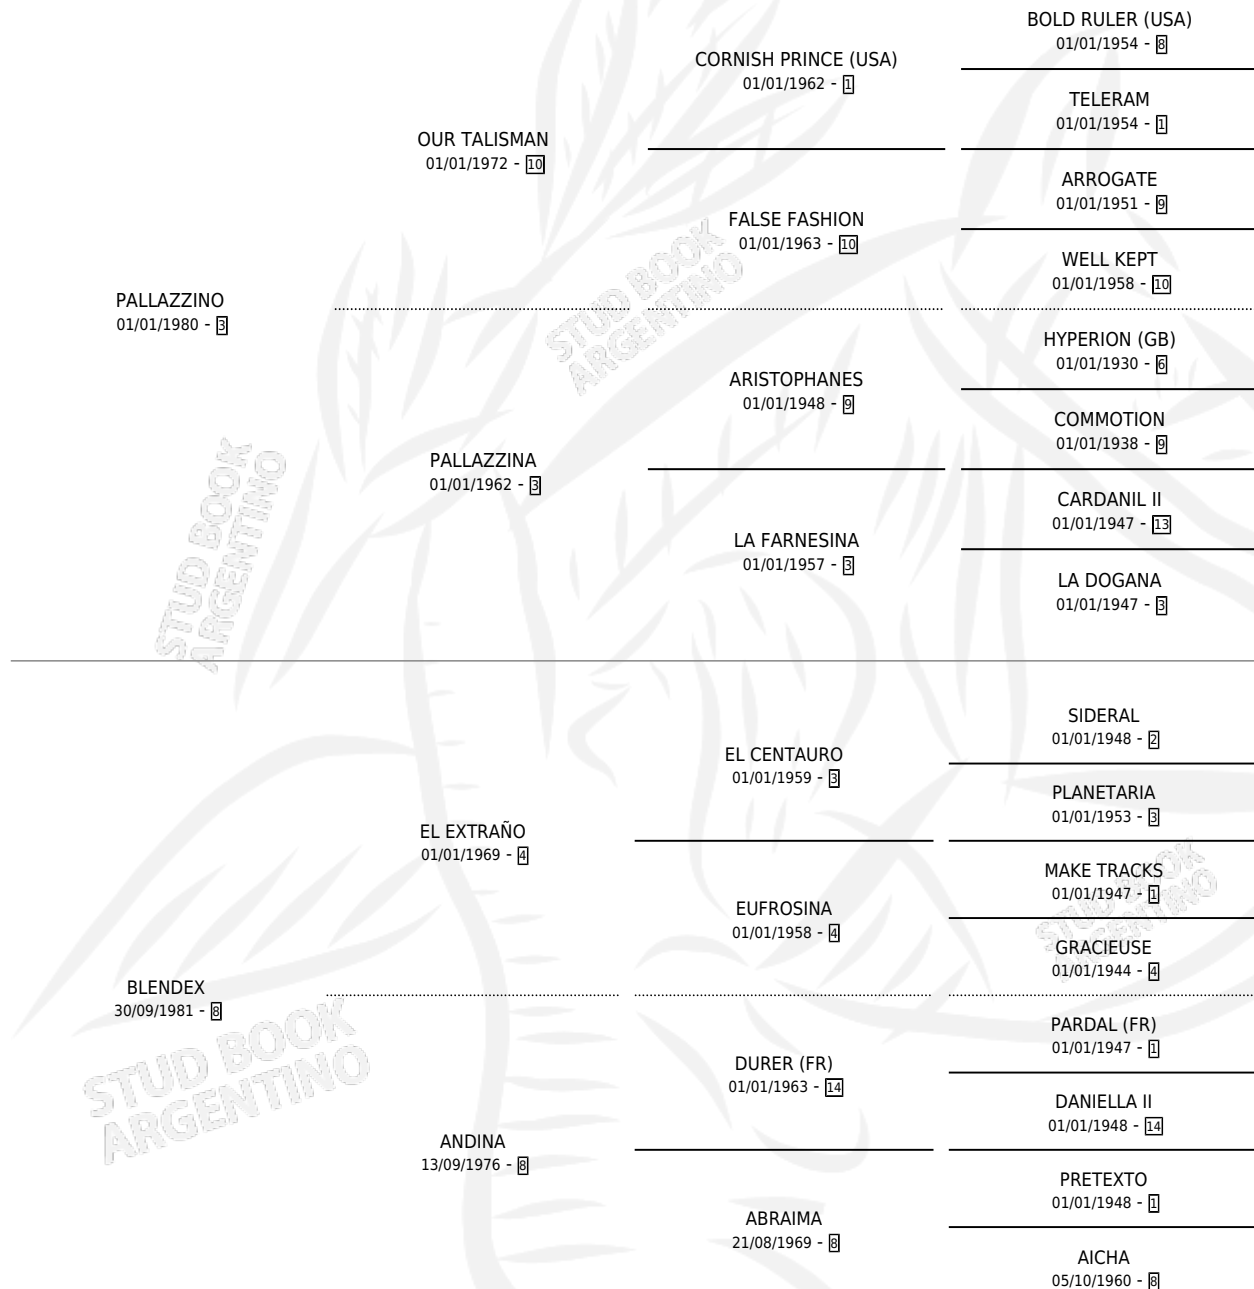

LA PALLANCA

por PALLAZZINO y BLENDEX por EL EXTRAÑO

Argentina · Hembra · Zaino · SP · 20/09/1993
Familia 8-j · Volumen 35

ESTADO

TIPIFICACIÓN SANGUÍNEA	✓
TIPIFICACIÓN POR ADN	X
PASAPORTE	X
IDENTIFICACIÓN POR MICROCHIP	X
REPRODUCTOR	✓

Lugar de nacimiento: Eneida
Criador: Sin dato

~

HIJOS

	MACHOS	HEMBRAS
1 NACIERON	1	0

SIN ACTUACIONES

PEDIGREE