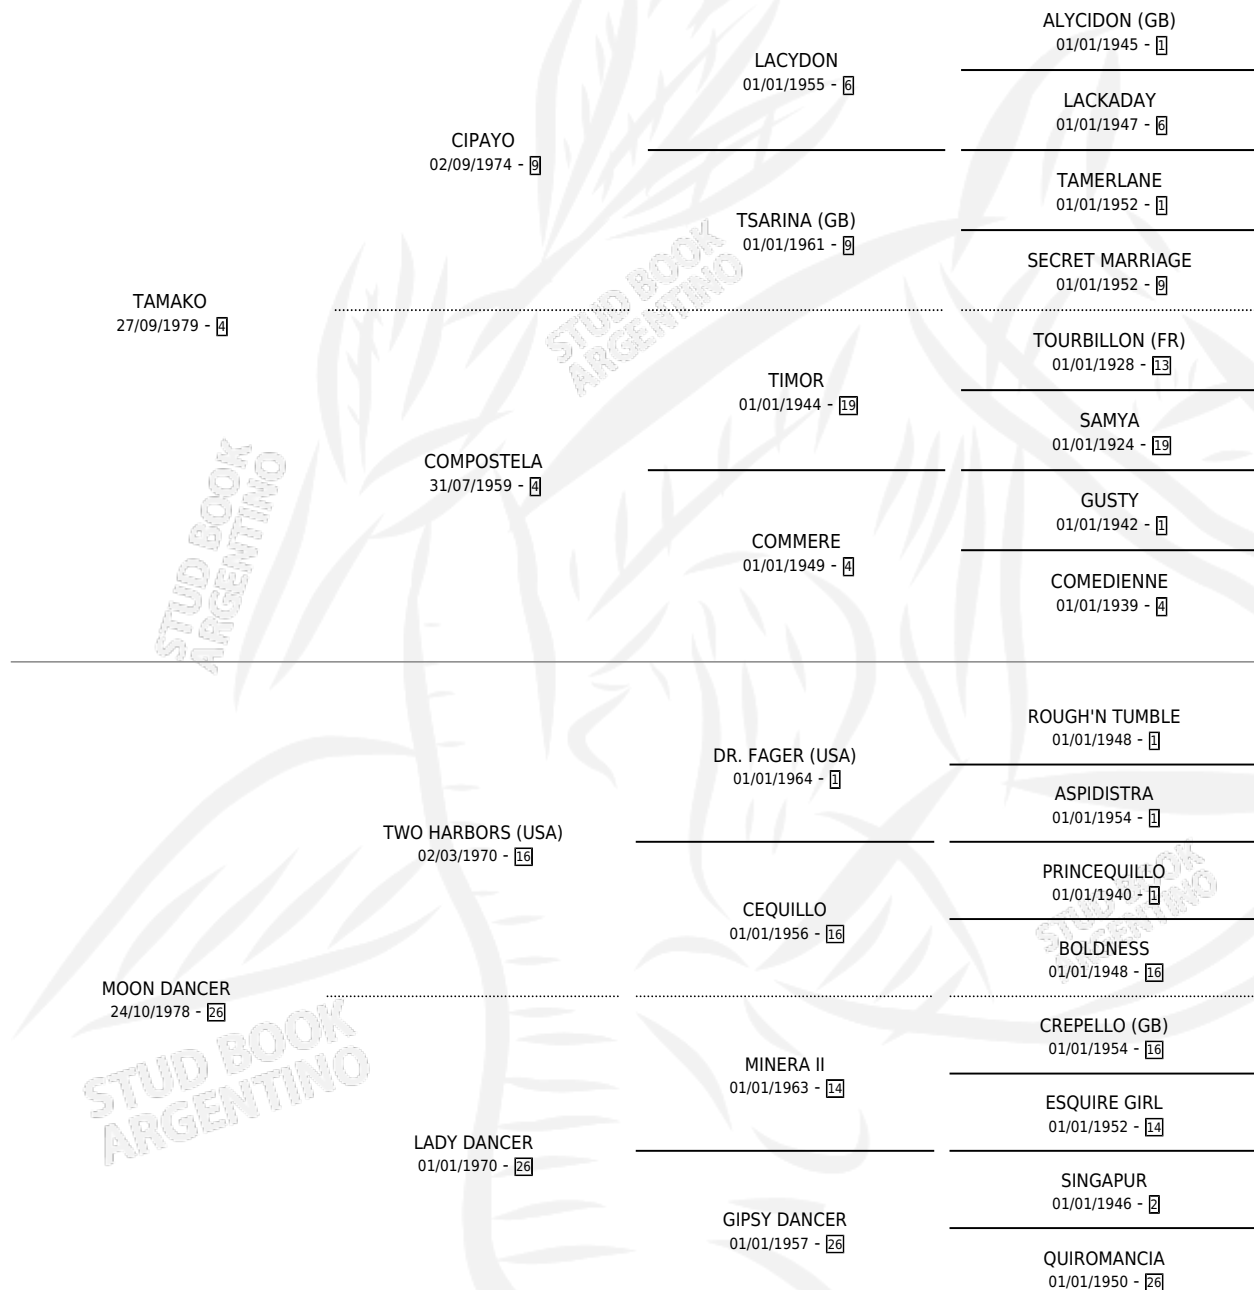

BAILOTEAR

por TAMAKO y MOON DANCER por TWO HARBORS (USA)

Argentina · Hembra · Zaino Colorado · SP · 02/10/1993
Familia 26 · Volumen 35

ESTADO

TIPIFICACIÓN SANGUÍNEA	✓
TIPIFICACIÓN POR ADN	✓
PASAPORTE	X
IDENTIFICACIÓN POR MICROCHIP	X
REPRODUCTOR	✓

Lugar de nacimiento: Don Humberto

Criador: Sin dato

~

HIJOS

	MACHOS	HEMBRAS
2 NACIERON	1	1
SIN ACTUACIONES		

PEDIGREE

CAMPAÑA

Solo carreras oficiales de Argentina