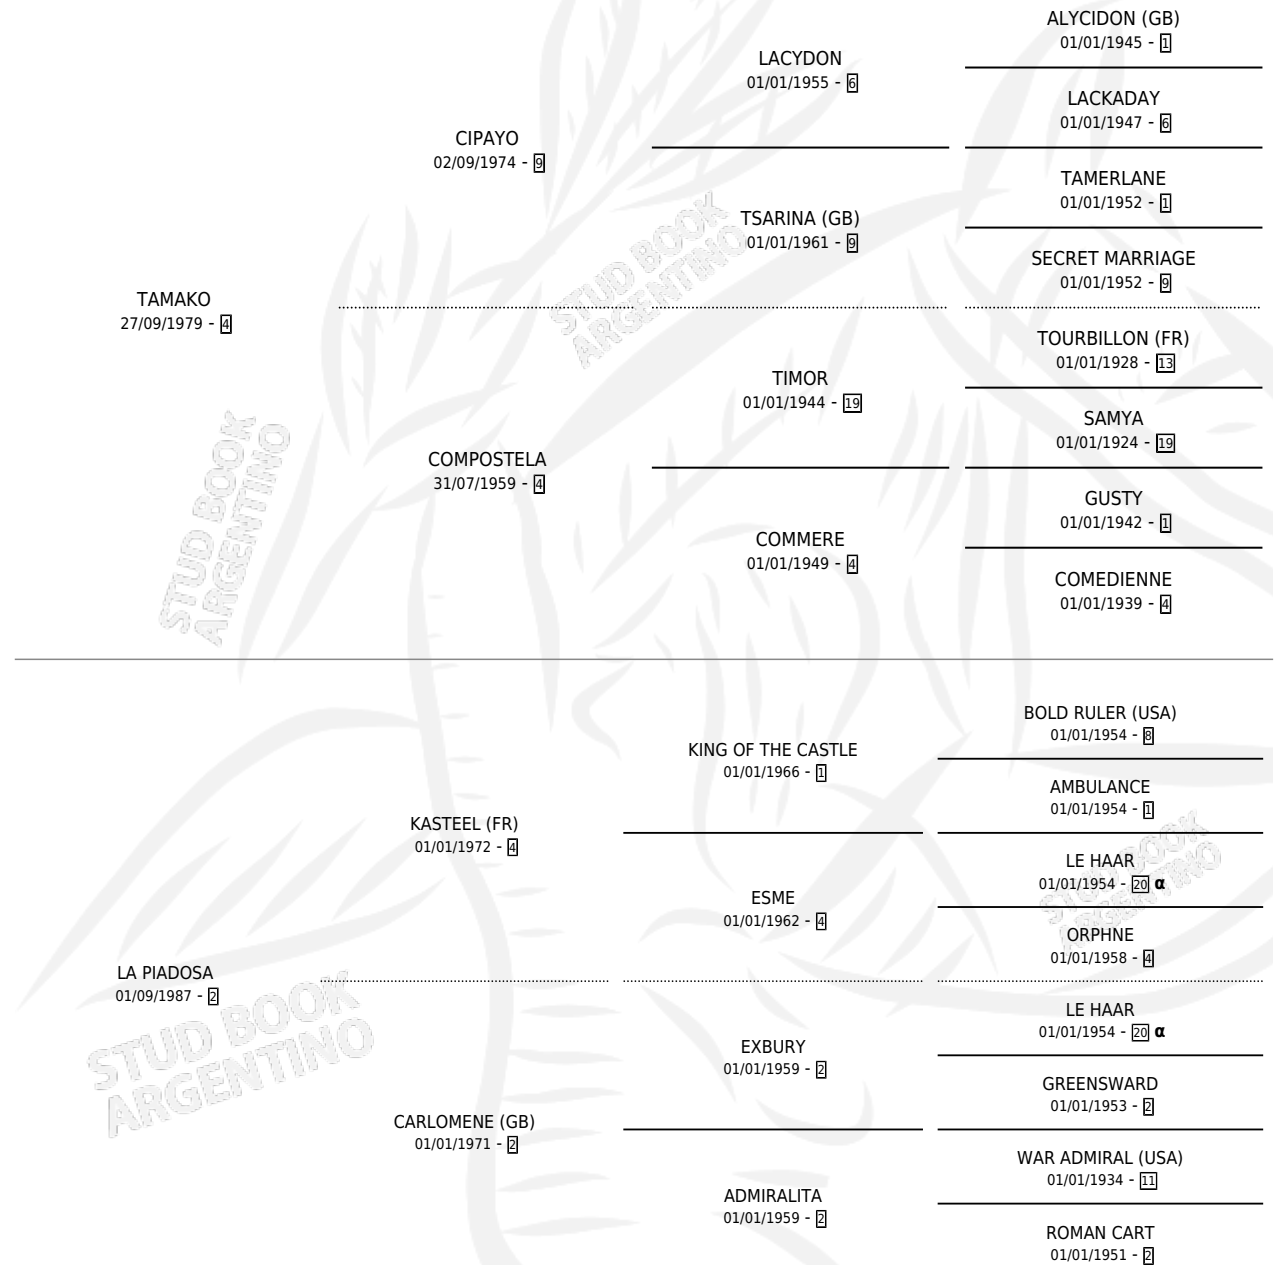

## ESTADO

TIPIFICACIÓN SANGUÍNEA	X
TIPIFICACIÓN POR ADN	X
PASAPORTE	X
IDENTIFICACIÓN POR MICROCHIP	X
REPRODUCTOR	X

**Lugar de nacimiento:** Don Humberto

**Criador:** Sin dato

## PEDIGREE

INBREEDING :  $\alpha$