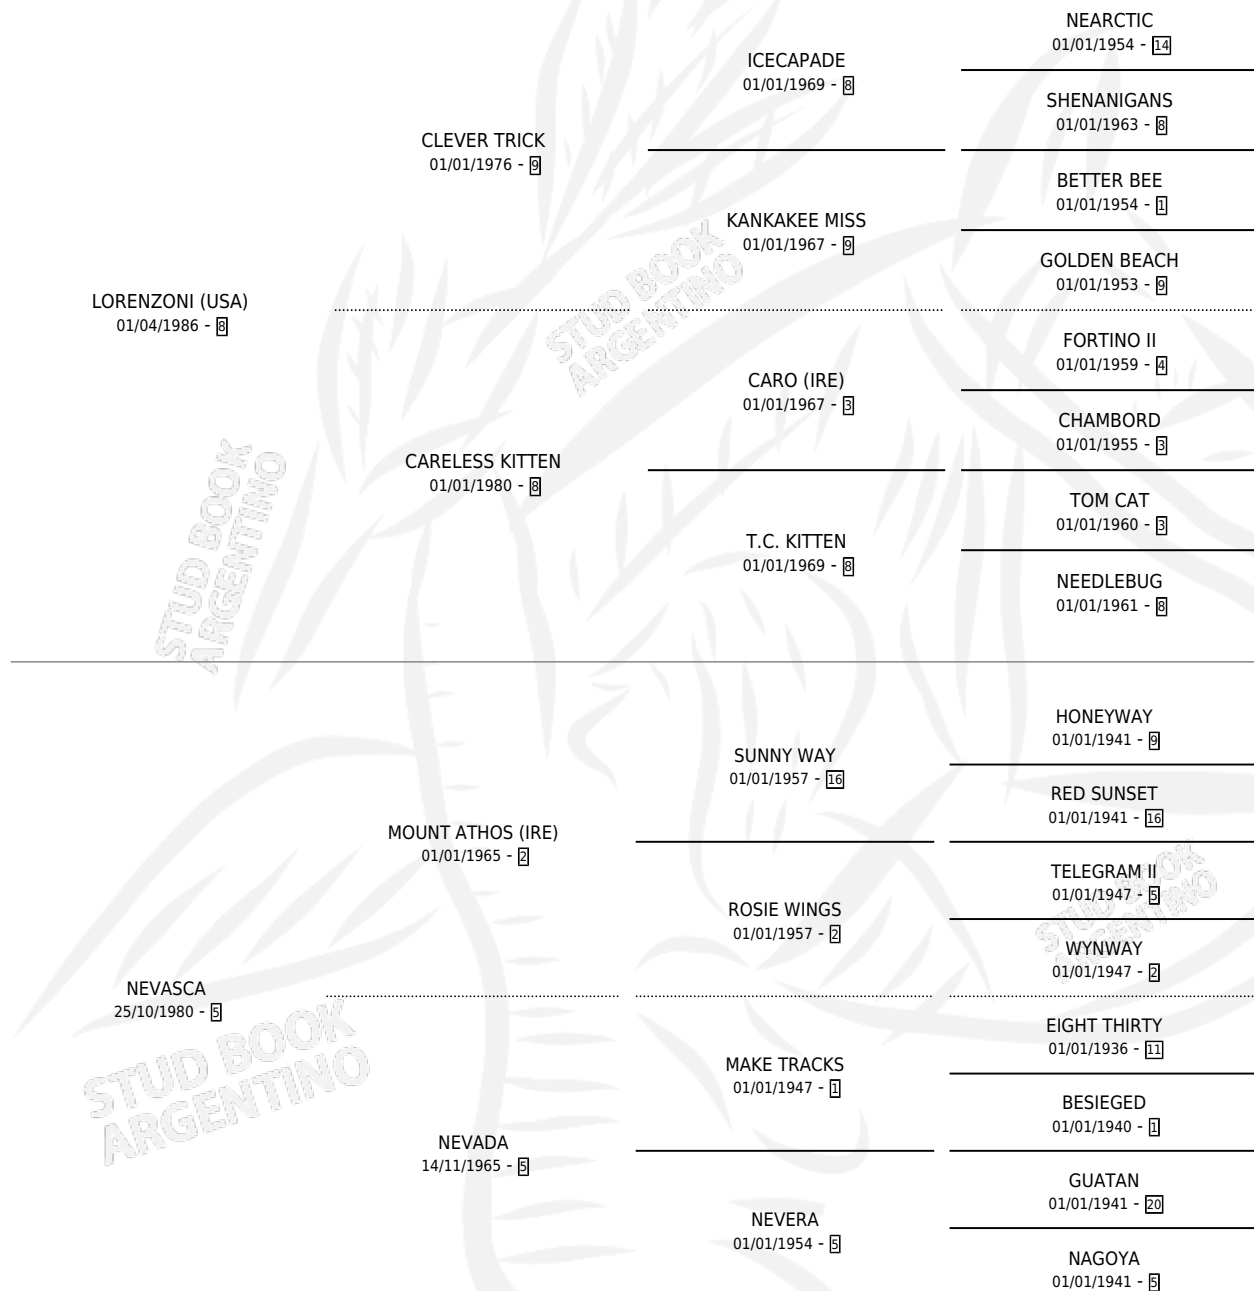

PROGRESO

por LORENZONI (USA) y NEVASCA por MOUNT ATHOS (IRE)

Argentina · Macho · Zaino · SP · 09/09/1993
Familia 5-e · Volumen 35

ESTADO

TIPIFICACIÓN SANGUÍNEA	X
TIPIFICACIÓN POR ADN	X
PASAPORTE	X
IDENTIFICACIÓN POR MICROCHIP	X
REPRODUCTOR	X

Lugar de nacimiento: Maria del Sol
Criador: Sin dato

PEDIGREE

CAMPAÑA

Solo carreras oficiales de Argentina

POR EDAD

EDAD	CC	1°	2°	3°	4°	5°	NP	CLC	CLG	CLCG1	CLGG1	IMPORTE	GANANCIA / CC
3 AÑOS	4	0	1	0	1	1	1	0	0	0	0	\$90	\$23
TOTALES	4	0	1	0	1	1	1	0	0	0	0	\$90	\$23
%		0.0%	25.0%	0.0%	25.0%	25.0%	25.0%	0.0%	0.0%	0.0%	0.0%		