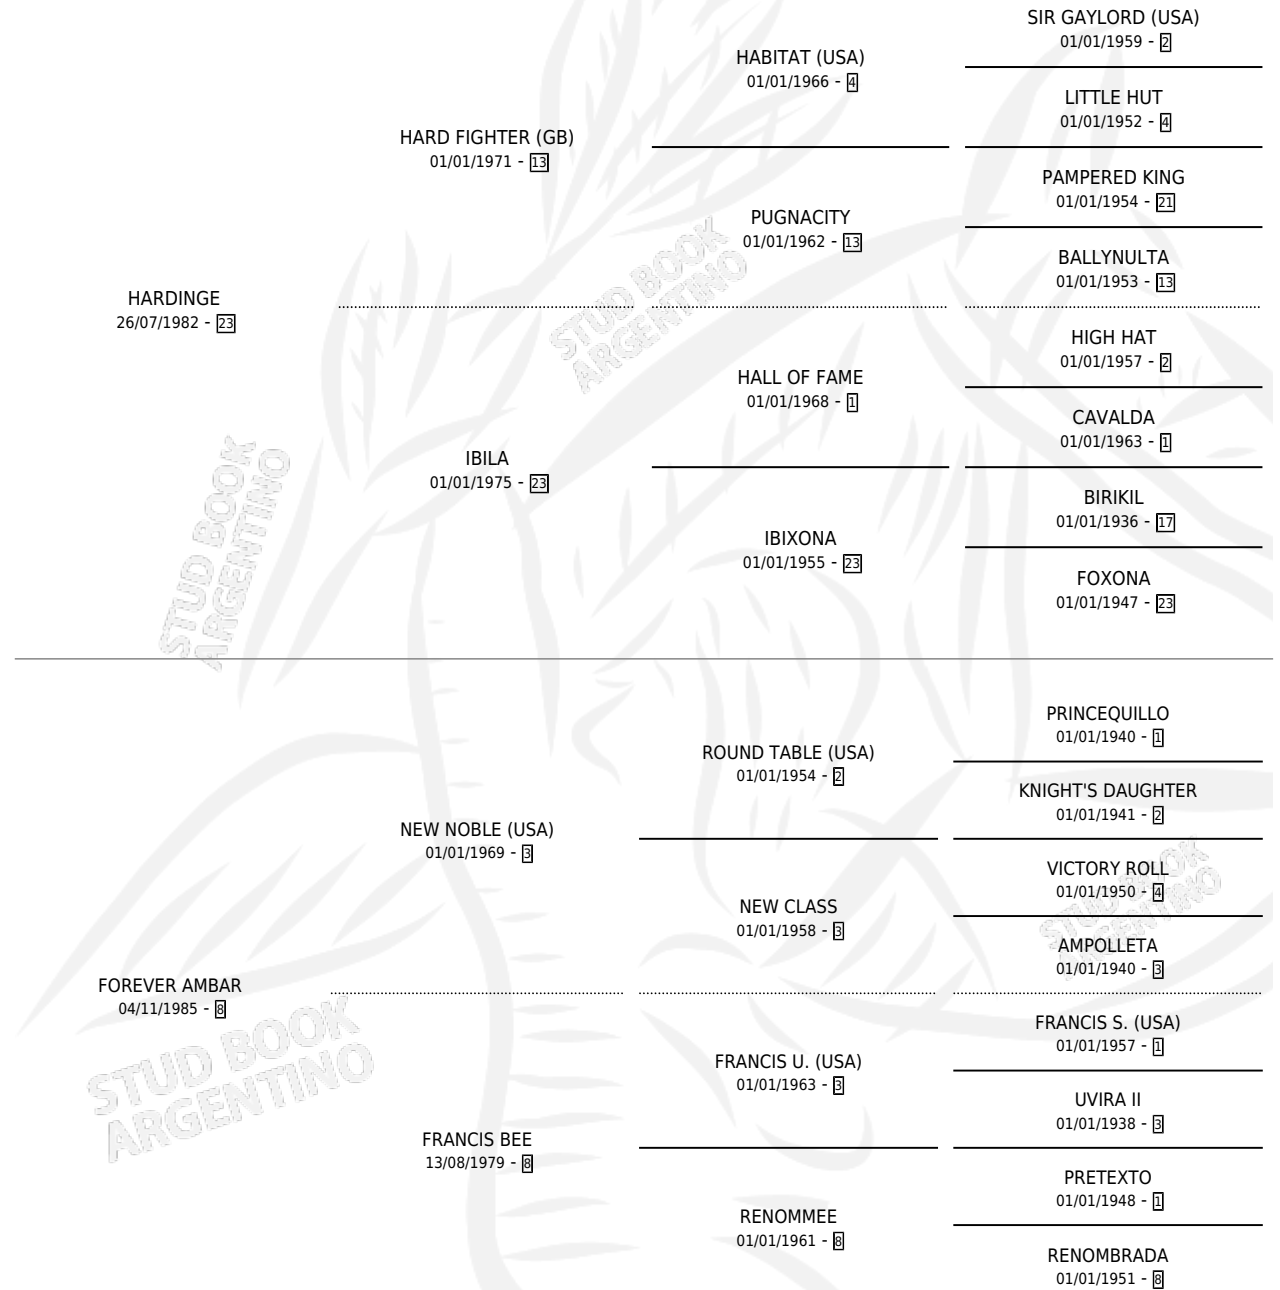

NOBLE SUR

por **HARDINGE** y **FOREVER AMBAR** por **NEW NOBLE**
(USA)

Argentina · Macho · Zaino · SP · 09/10/1993
Familia 8-k · Volumen 35

ESTADO

TIPIFICACIÓN SANGUÍNEA	X
TIPIFICACIÓN POR ADN	X
PASAPORTE	X
IDENTIFICACIÓN POR MICROCHIP	X
REPRODUCTOR	X

Lugar de nacimiento: Santa María del Sur
Criador: Mas Juan Manuel

PEDIGREE

NOBLE SUR

Datos oficiales del Stud Book Argentino

Documento generado el 05/05/2026

studbook.org.ar