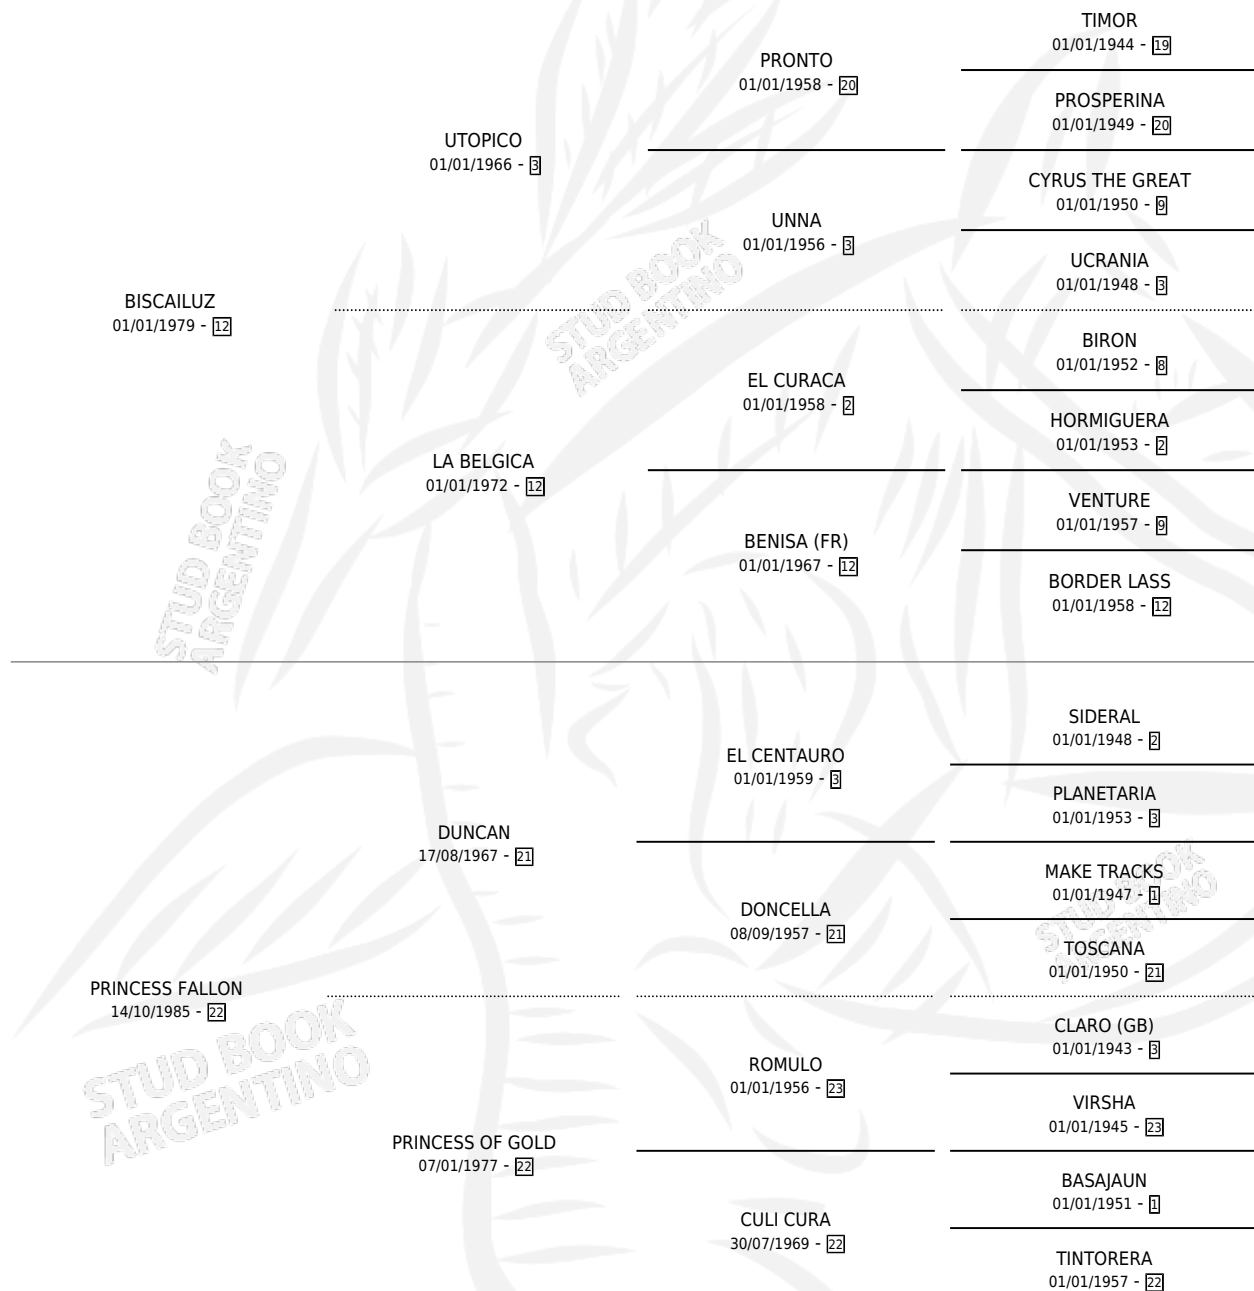

SOLE PRINCESS

por **BISCAILUZ** y **PRINCESS FALLON** por **DUNCAN**

Argentina · Hembra · Zaino Colorado · SP · 01/09/1993
Familia 22 · Volumen 35

ESTADO

TIPIFICACIÓN SANGUÍNEA	X
TIPIFICACIÓN POR ADN	X
PASAPORTE	X
IDENTIFICACIÓN POR MICROCHIP	X
REPRODUCTOR	X

Lugar de nacimiento: La Blanca

Criador: Stieben Hector Edgardo

PEDIGREE

SOLE PRINCESS

Datos oficiales del Stud Book Argentino

Documento generado el 02/05/2026

studbook.org.ar