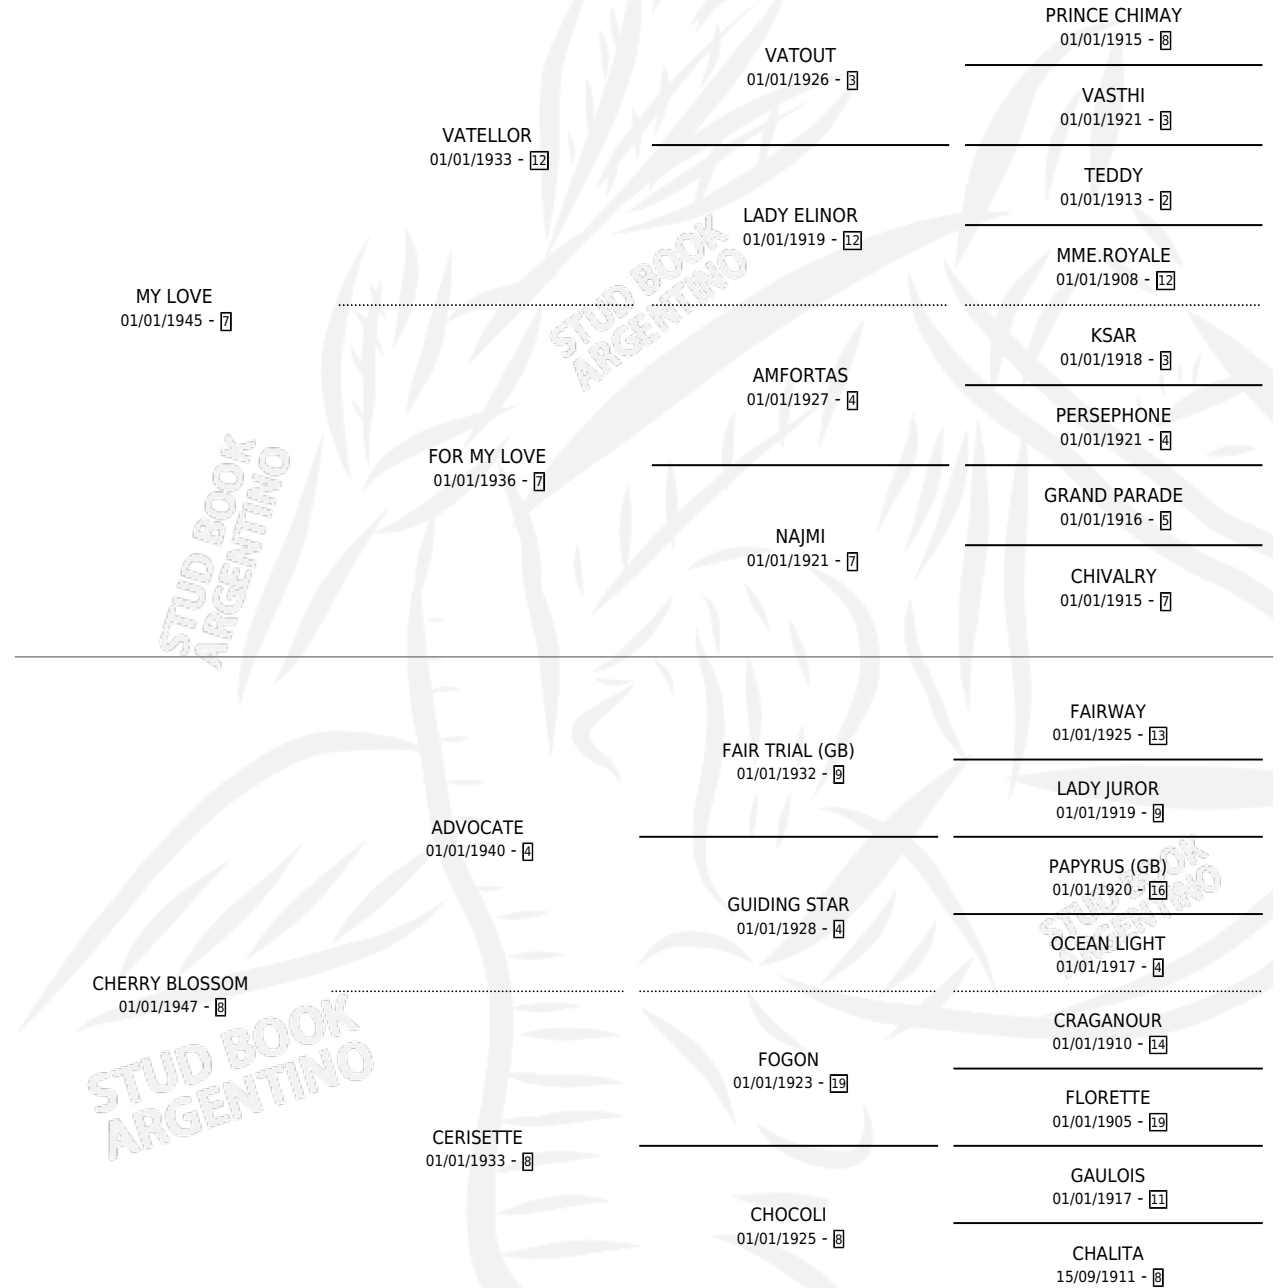

Lugar de nacimiento: Campo particular

Criador: Sin dato

~

HIJOS

	MACHOS	HEMBRAS
3 NACIERON	0	3
3 CORRIERON	0	3
3 GANARON	0	3

1	1	0
GANADORES CL	GANADORES GR	GANADORES G1

PEDIGREE

CAMPAÑA

Solo carreras oficiales de Argentina

POR EDAD

EDAD	CC	1°	2°	3°	4°	5°	NP	CLC	CLG	CLCG1	CLGG1	IMPORTE	GANANCIA / CC
5 AÑOS	1	1	0	0	0	0	0	0	0	0	0	\$265,000	\$265,000
TOTALES	1	1	0	0	0	0	0	0	0	0	0	\$265,000	\$265,000
%		100%	0.0%	0.0%	0.0%	0.0%	0.0%	0.0%	0.0%	0.0%	0.0%		