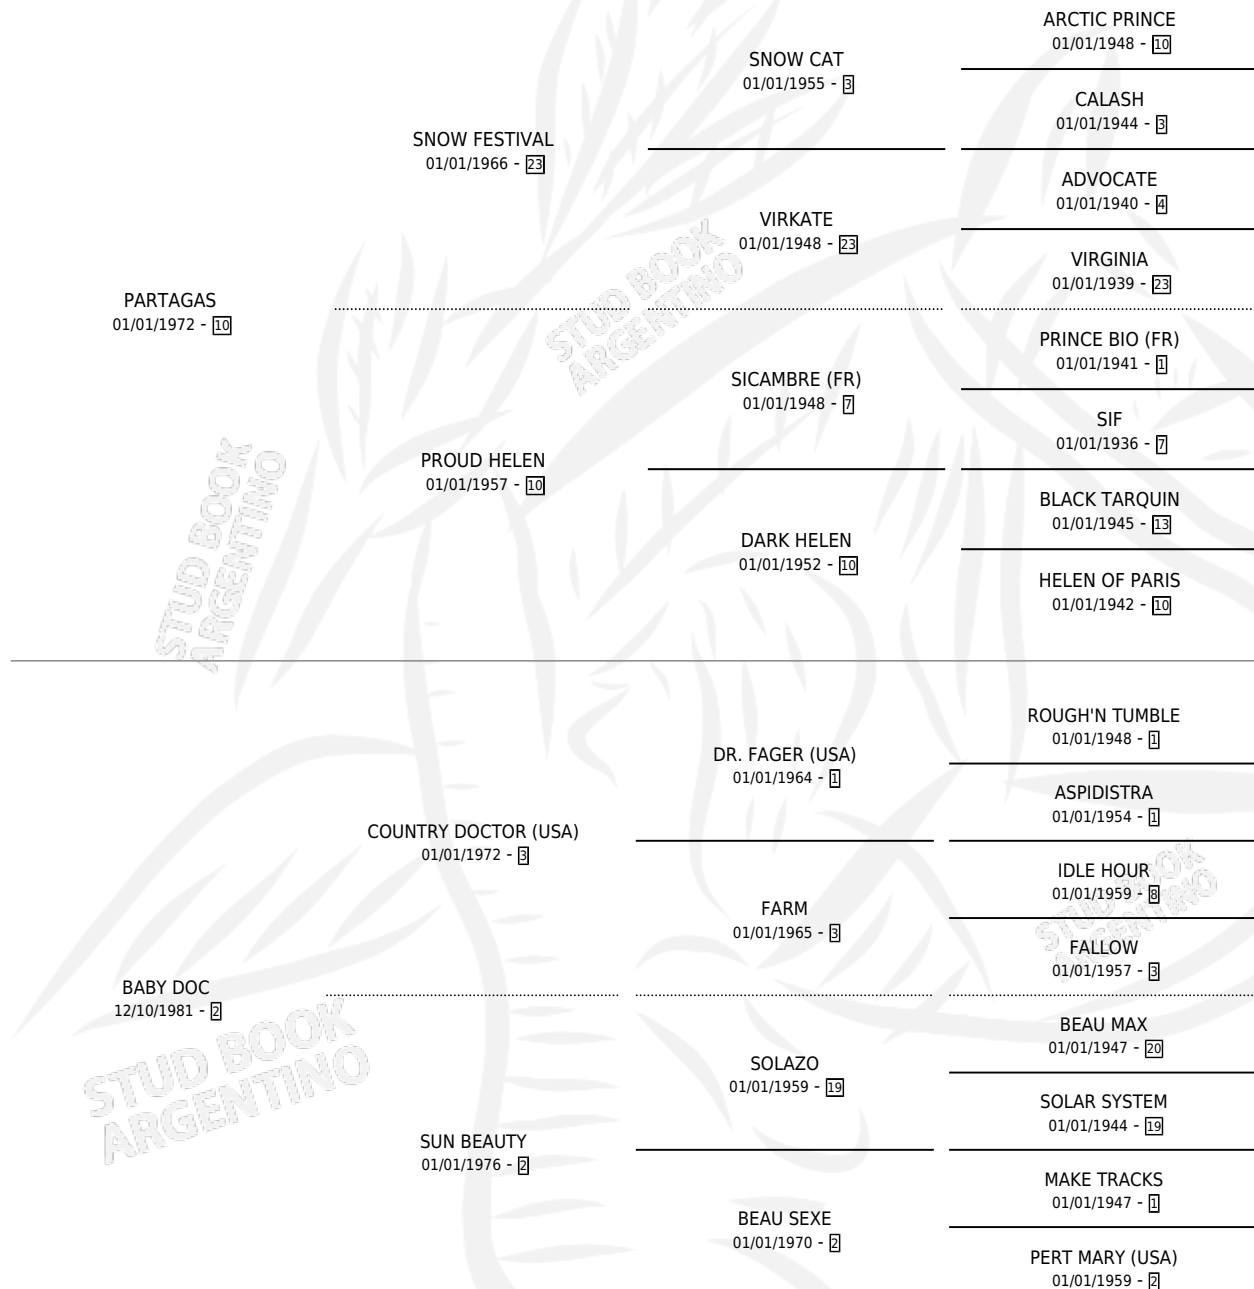

DOCTOR WAL

por **PARTAGAS** y **BABY DOC** por **COUNTRY DOCTOR**
(USA)

Argentina · Macho · Alazan · SP · 12/10/1993
Familia 2-f · Volumen 35

ESTADO

TIPIFICACIÓN SANGUÍNEA	X
TIPIFICACIÓN POR ADN	X
PASAPORTE	X
IDENTIFICACIÓN POR MICROCHIP	X
REPRODUCTOR	X

Lugar de nacimiento: Don Waldino
Criador: Don Waldino

PEDIGREE

DOCTOR WAL

Datos oficiales del Stud Book Argentino

Documento generado el 10/05/2026

studbook.org.ar