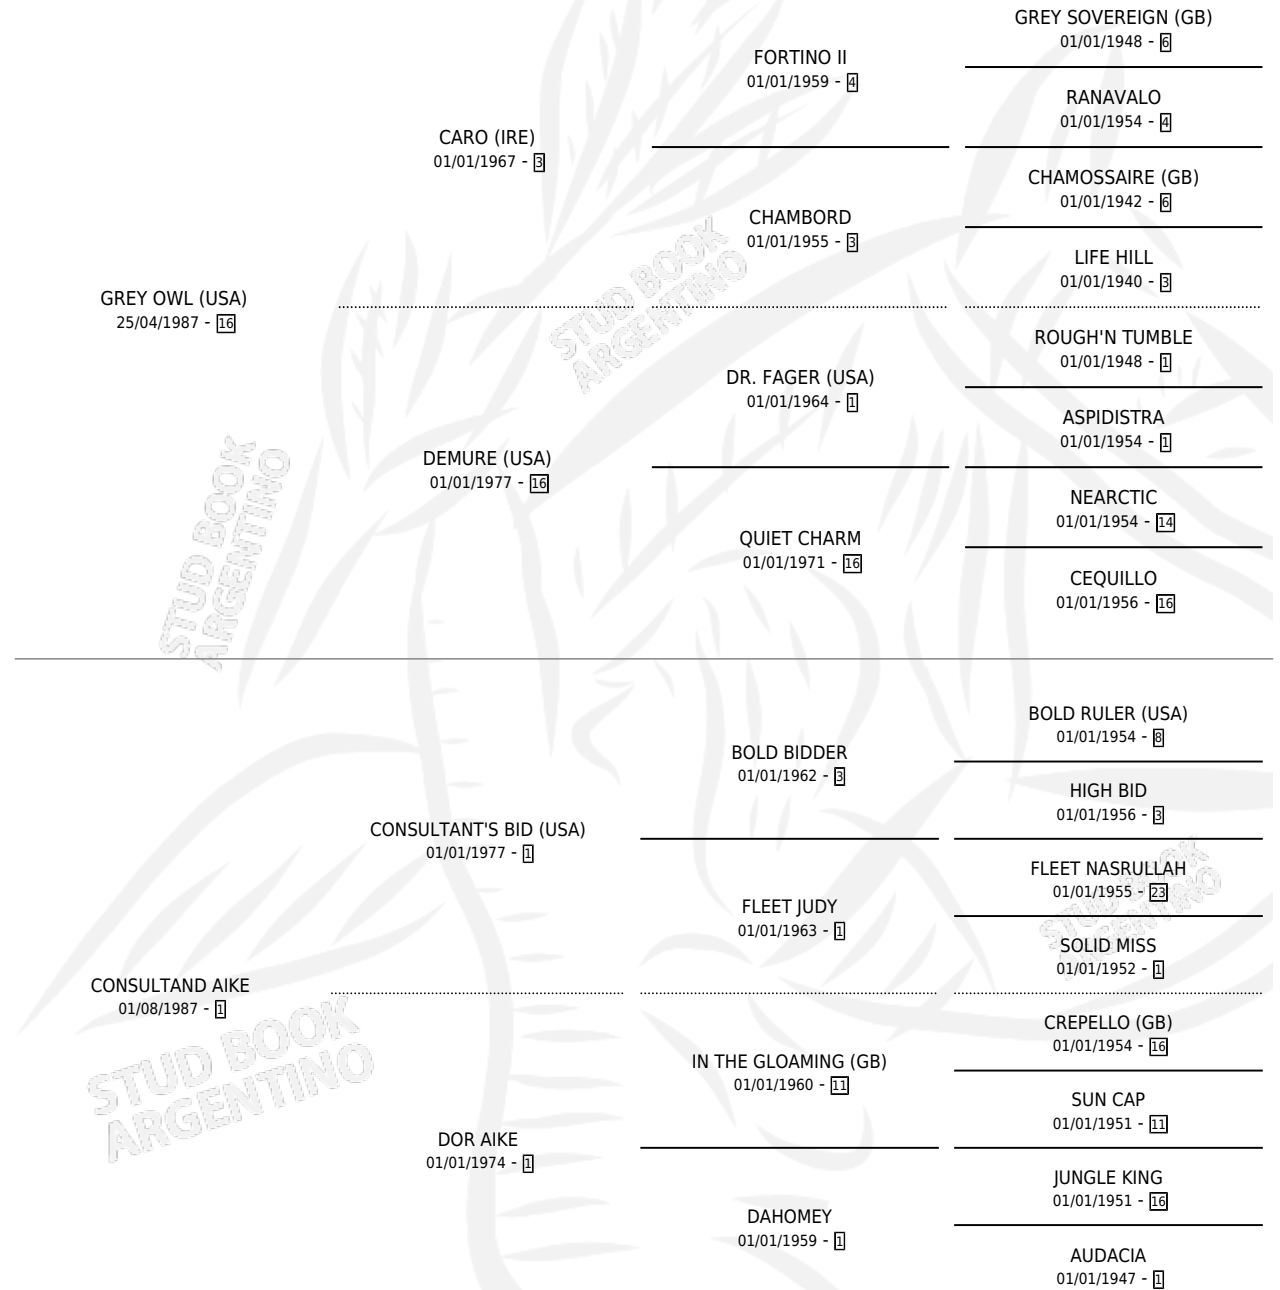

CONSULTAN QUEEN

por GREY OWL (USA) y CONSULTAND AIKE por
CONSULTANT'S BID (USA)

Argentina · Hembra · Zaino · SP · 26/09/1993
Familia 1-o · Volumen 35

ESTADO

TIPIFICACIÓN SANGUÍNEA	X
TIPIFICACIÓN POR ADN	X
PASAPORTE	X
IDENTIFICACIÓN POR MICROCHIP	X
REPRODUCTOR	X

Lugar de nacimiento: Guatan
Criador: Sin dato

PEDIGREE