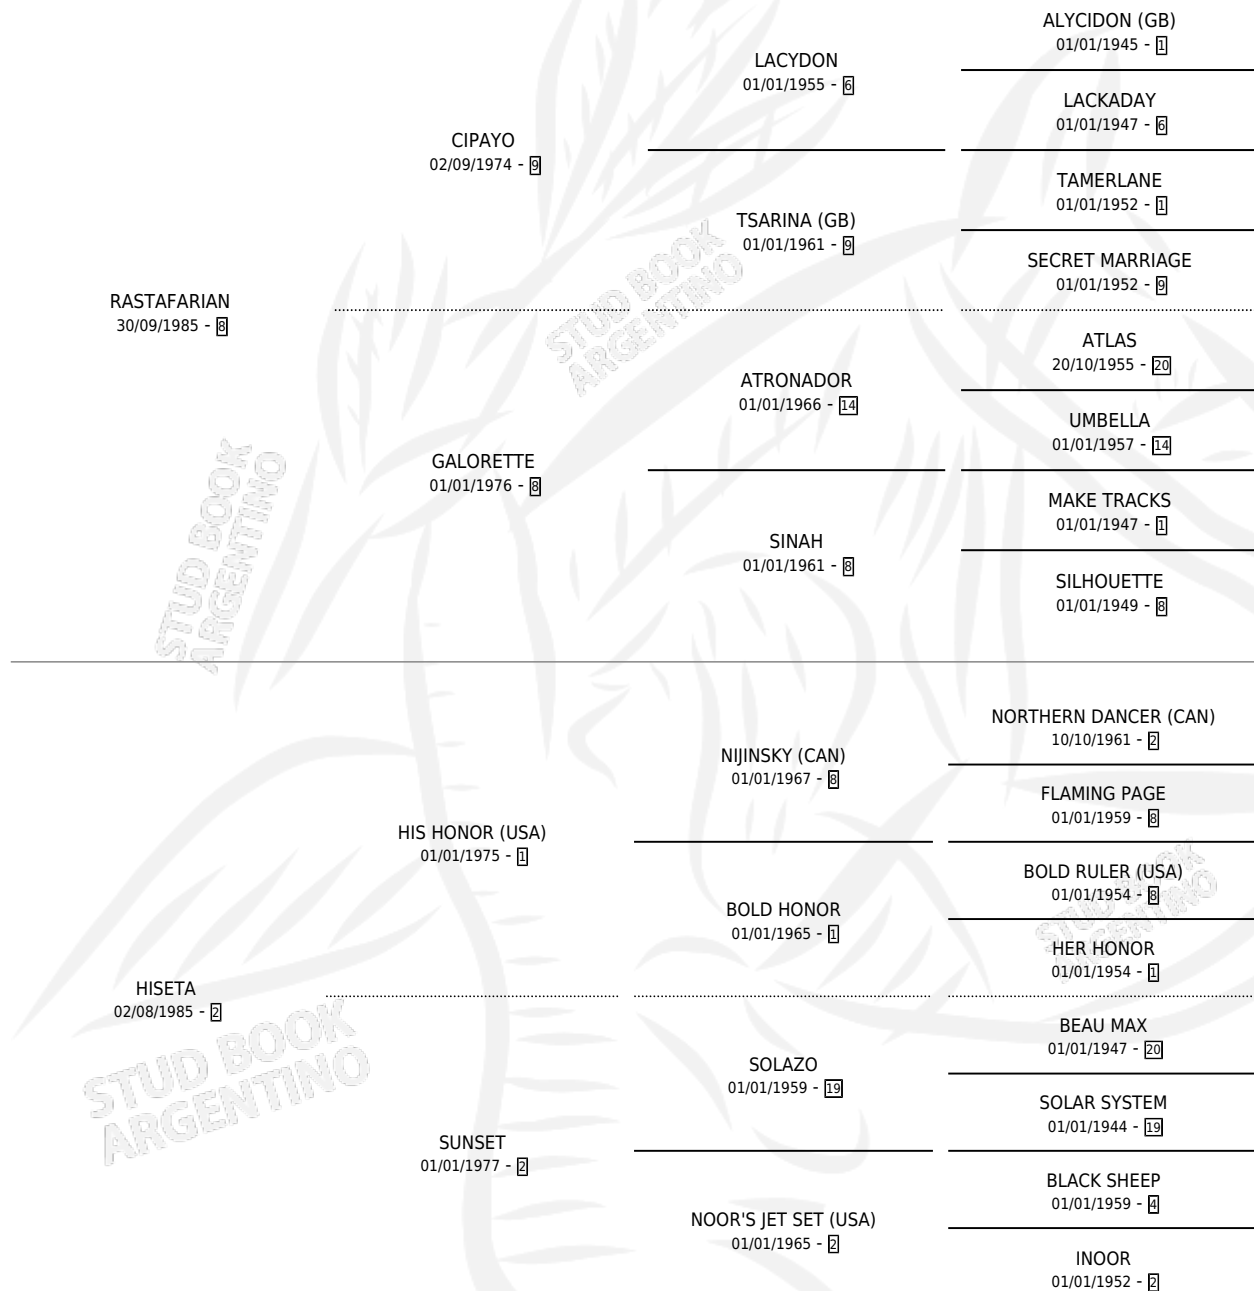

SETA FARIAN

por RASTAFARIAN y HISETA por HIS HONOR (USA)

Argentina · Macho · Zaino Colorado · SP · 22/09/1993
Familia 2-o · Volumen 35

ESTADO

TIPIFICACIÓN SANGUÍNEA	X
TIPIFICACIÓN POR ADN	X
PASAPORTE	X
IDENTIFICACIÓN POR MICROCHIP	X
REPRODUCTOR	X

Lugar de nacimiento: Santa Maria de Giles

Criador: Sin dato

PEDIGREE

CAMPAÑA

Solo carreras oficiales de Argentina

POR EDAD

EDAD	CC	1°	2°	3°	4°	5°	NP	CLC	CLG	CLCG1	CLGG1	IMPORTE	GANANCIA / CC
6 AÑOS	1	0	0	0	0	0	1	0	0	0	0	\$0	\$0
7 AÑOS	1	0	0	0	0	0	1	0	0	0	0	\$0	\$0
TOTALES	2	0	0	0	0	0	2	0	0	0	0	\$0	\$0
%		0.0%	0.0%	0.0%	0.0%	0.0%	100%	0.0%	0.0%	0.0%	0.0%		