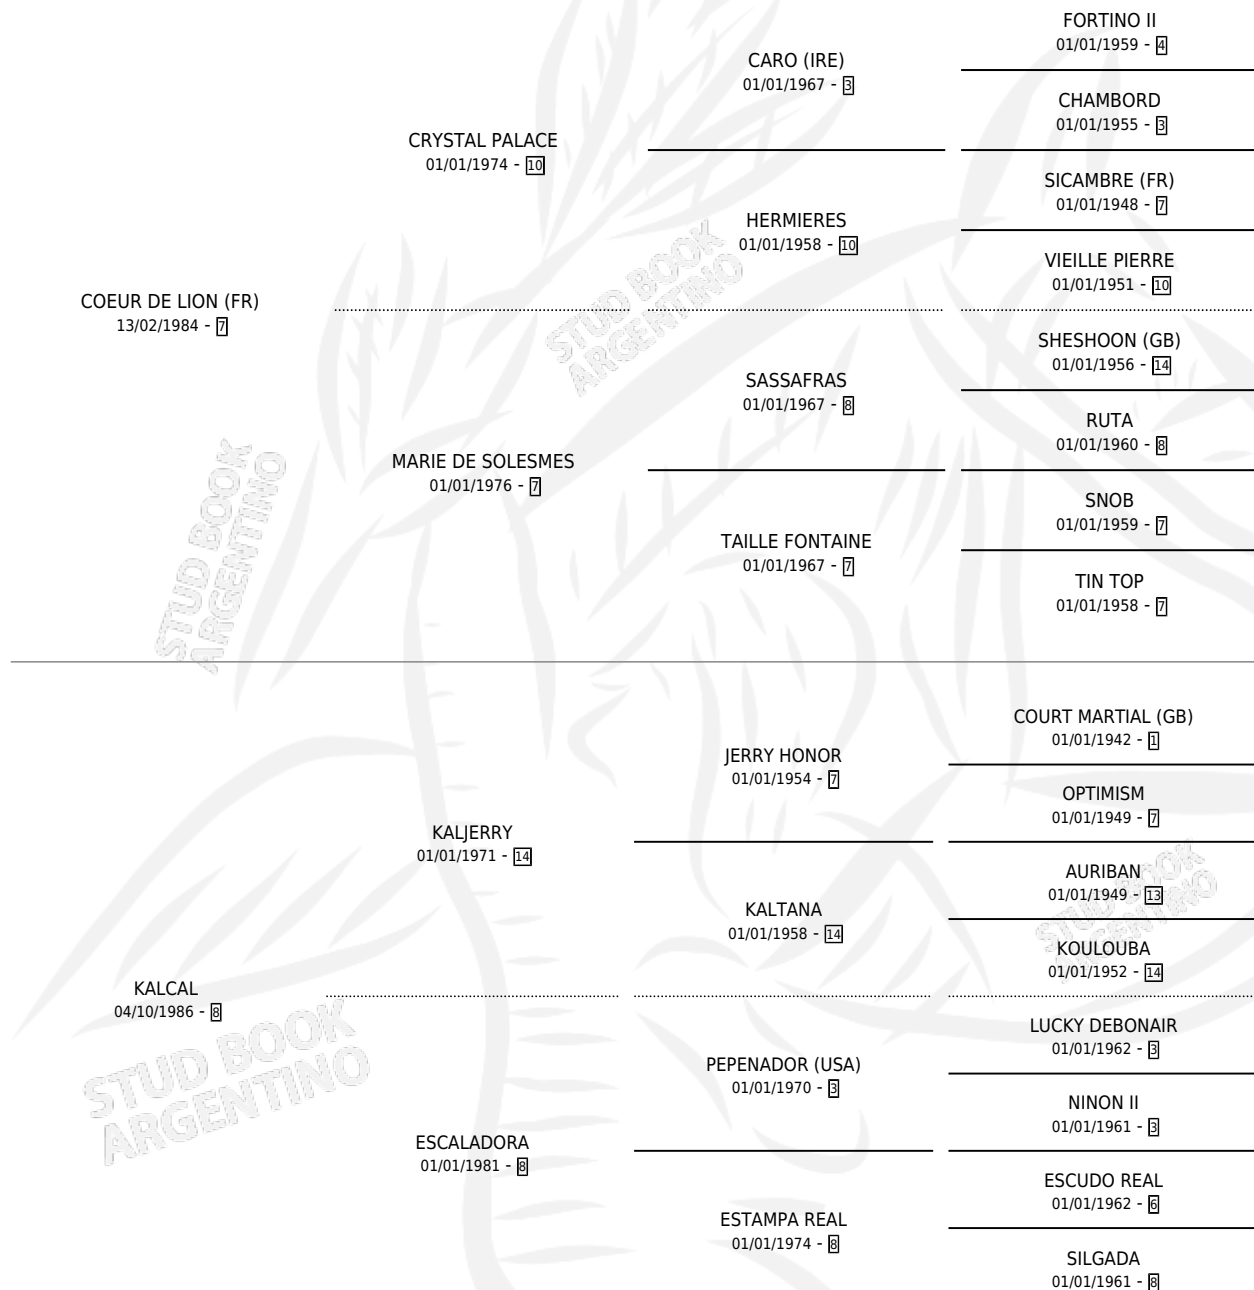

BERLINETTE

por COEUR DE LION (FR) y KALCAL por KALJERRY

Argentina · Hembra · Tordillo · SP · 11/09/1993
Familia 8-j · Volumen 35

ESTADO

TIPIFICACIÓN SANGUÍNEA	X
TIPIFICACIÓN POR ADN	X
PASAPORTE	X
IDENTIFICACIÓN POR MICROCHIP	X
REPRODUCTOR	✓

Lugar de nacimiento: Firmamento

Criador: Firmamento

PEDIGREE