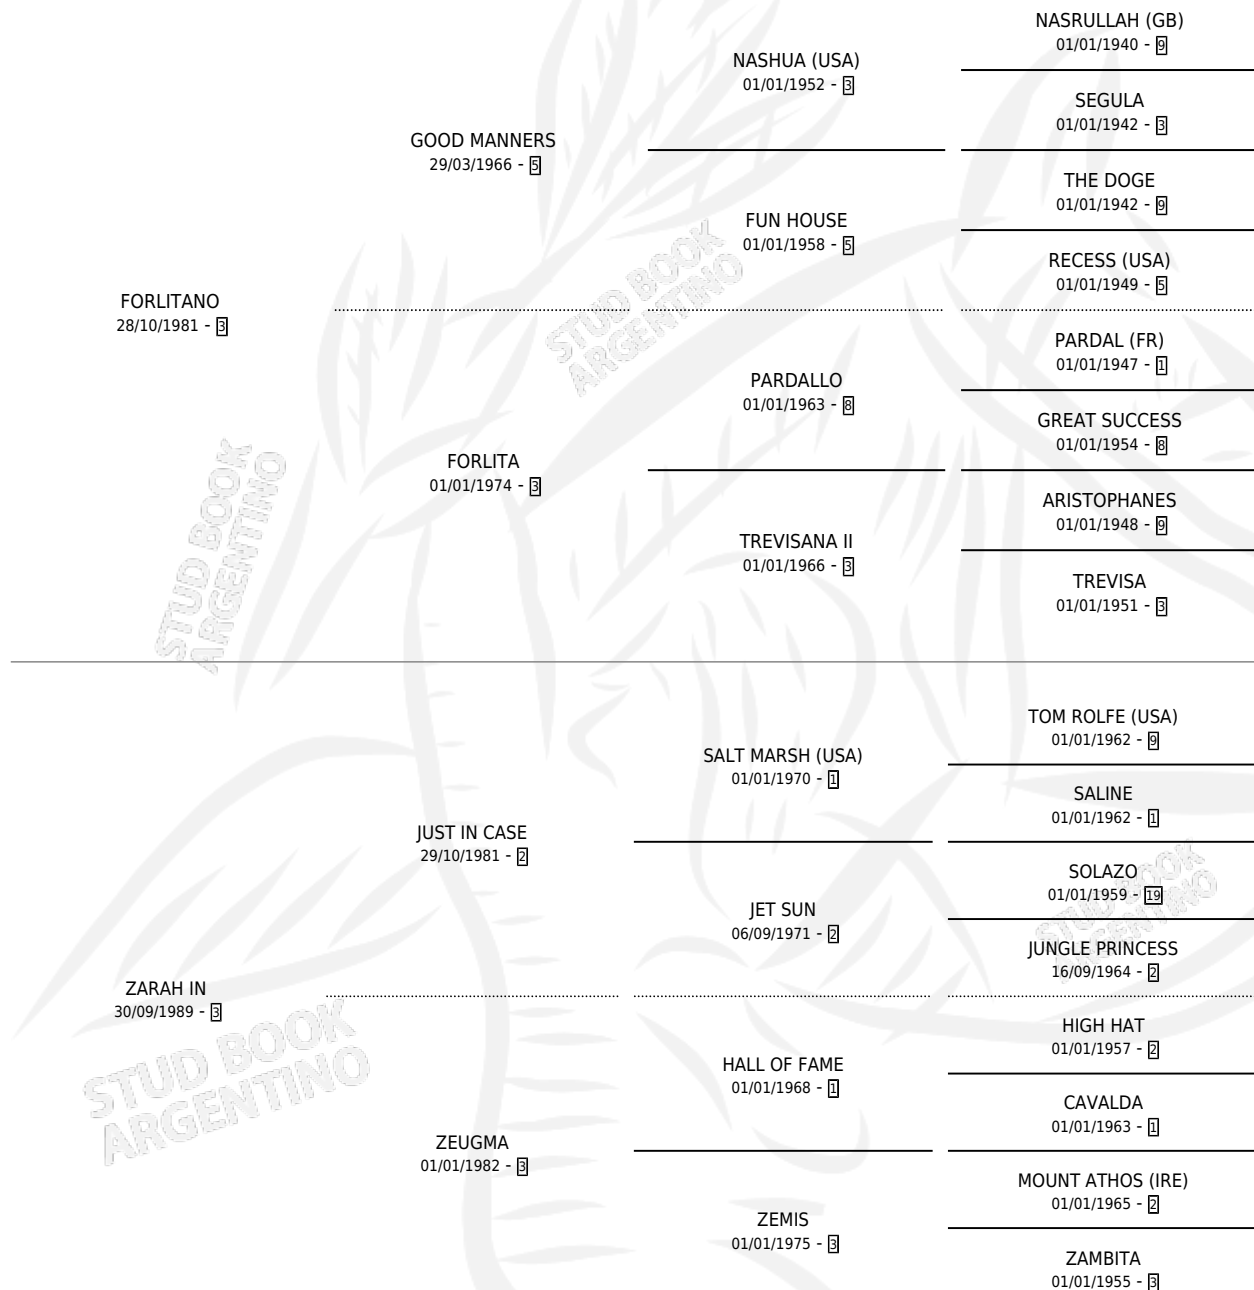

ZAFFIRO

por FORLITANO y ZARAH IN por JUST IN CASE

Argentina · Macho · Zaino Negro · SP · 19/09/1993
Familia 3-e · Volumen 35

ESTADO

TIPIFICACIÓN SANGUÍNEA	X
TIPIFICACIÓN POR ADN	X
PASAPORTE	X
IDENTIFICACIÓN POR MICROCHIP	X
REPRODUCTOR	X

Lugar de nacimiento: Firmamento

Criador: Firmamento

PEDIGREE

CAMPAÑA

Solo carreras oficiales de Argentina

POR EDAD

EDAD	CC	1°	2°	3°	4°	5°	NP	CLC	CLG	CLCG1	CLGG1	IMPORTE	GANANCIA / CC
3 AÑOS	8	1	1	1	0	0	5	0	0	0	0	\$8,783	\$1,098
4 AÑOS	1	0	0	0	0	0	1	0	0	0	0	\$0	\$0
5 AÑOS	3	1	0	0	0	0	2	0	0	0	0	\$5,000	\$1,667
6 AÑOS	2	0	0	0	0	0	2	0	0	0	0	\$0	\$0
TOTALES	14	2	1	1	0	0	10	0	0	0	0	\$13,783	\$985
%		14.3%	7.1%	7.1%	0.0%	0.0%	71.4%	0.0%	0.0%	0.0%	0.0%		

Ganador de 2 carreras en San Isidro - \$13,783, a los 3 y 5 años.

POR DISTANCIA

HIPODROMO	CC	1°	2°	3°	4°	5°	NP	CLC	CLG	CLCG1	CLGG1	IMPORTE
LA PLATA	1	0	0	0	0	0	1	0	0	0	0	\$0
1400 MTS	1	0	0	0	0	0	1	0	0	0	0	\$0
PALERMO	6	0	0	1	0	0	5	0	0	0	0	\$671
1000 MTS	4	0	0	0	0	0	4	0	0	0	0	\$0
1600 MTS	1	0	0	0	0	0	1	0	0	0	0	\$0
1400 MTS	1	0	0	1	0	0	0	0	0	0	0	\$671
SAN ISIDRO	7	2	1	0	0	0	4	0	0	0	0	\$13,112
1200 MTS	3	1	1	0	0	0	1	0	0	0	0	\$6,512
1000 MTS	1	0	0	0	0	0	1	0	0	0	0	\$0
1400 MTS	2	1	0	0	0	0	1	0	0	0	0	\$6,600
1600 MTS	1	0	0	0	0	0	1	0	0	0	0	\$0