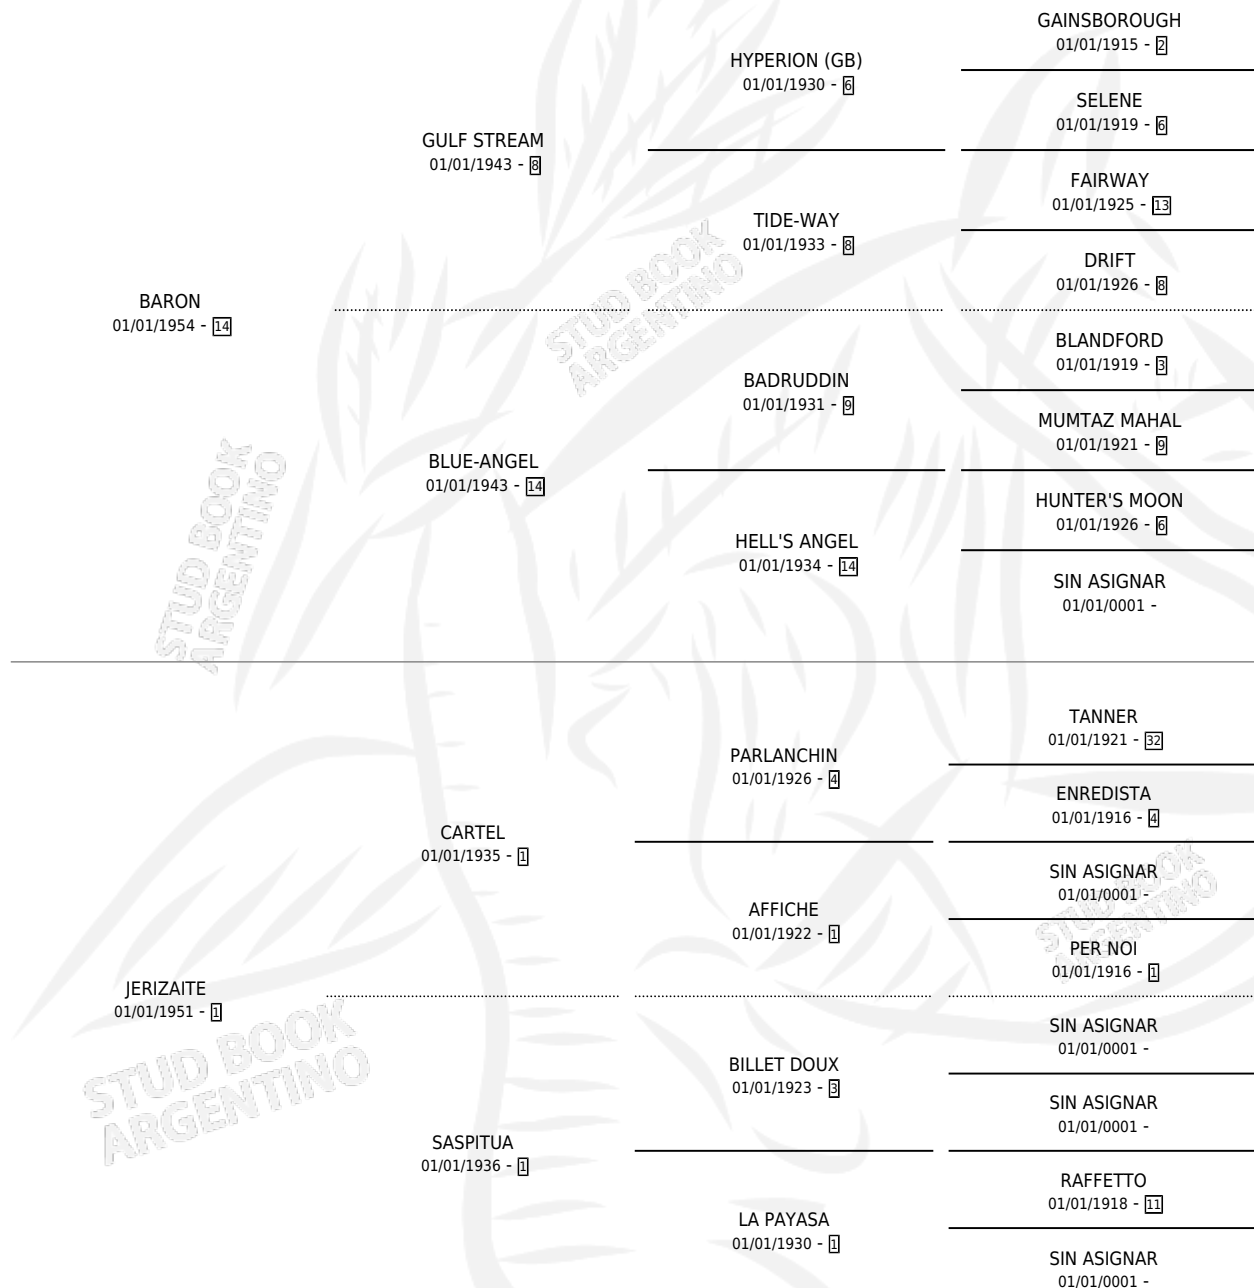

BARAJE

por **BARON** y **JERIZAITE** por **CARTEL**

Argentina · Hembra · Zaino Colorado · SP · 01/01/1971
Familia 1 · Volumen 27

ESTADO

TIPIFICACIÓN SANGUÍNEA	X
TIPIFICACIÓN POR ADN	X
PASAPORTE	X
IDENTIFICACIÓN POR MICROCHIP	X
REPRODUCTOR	X

Lugar de nacimiento: Campo particular

Criador: Sin dato

~

HIJOS

	MACHOS	HEMBRAS
1 NACIERON	0	1
SIN ACTUACIONES		

PEDIGREE