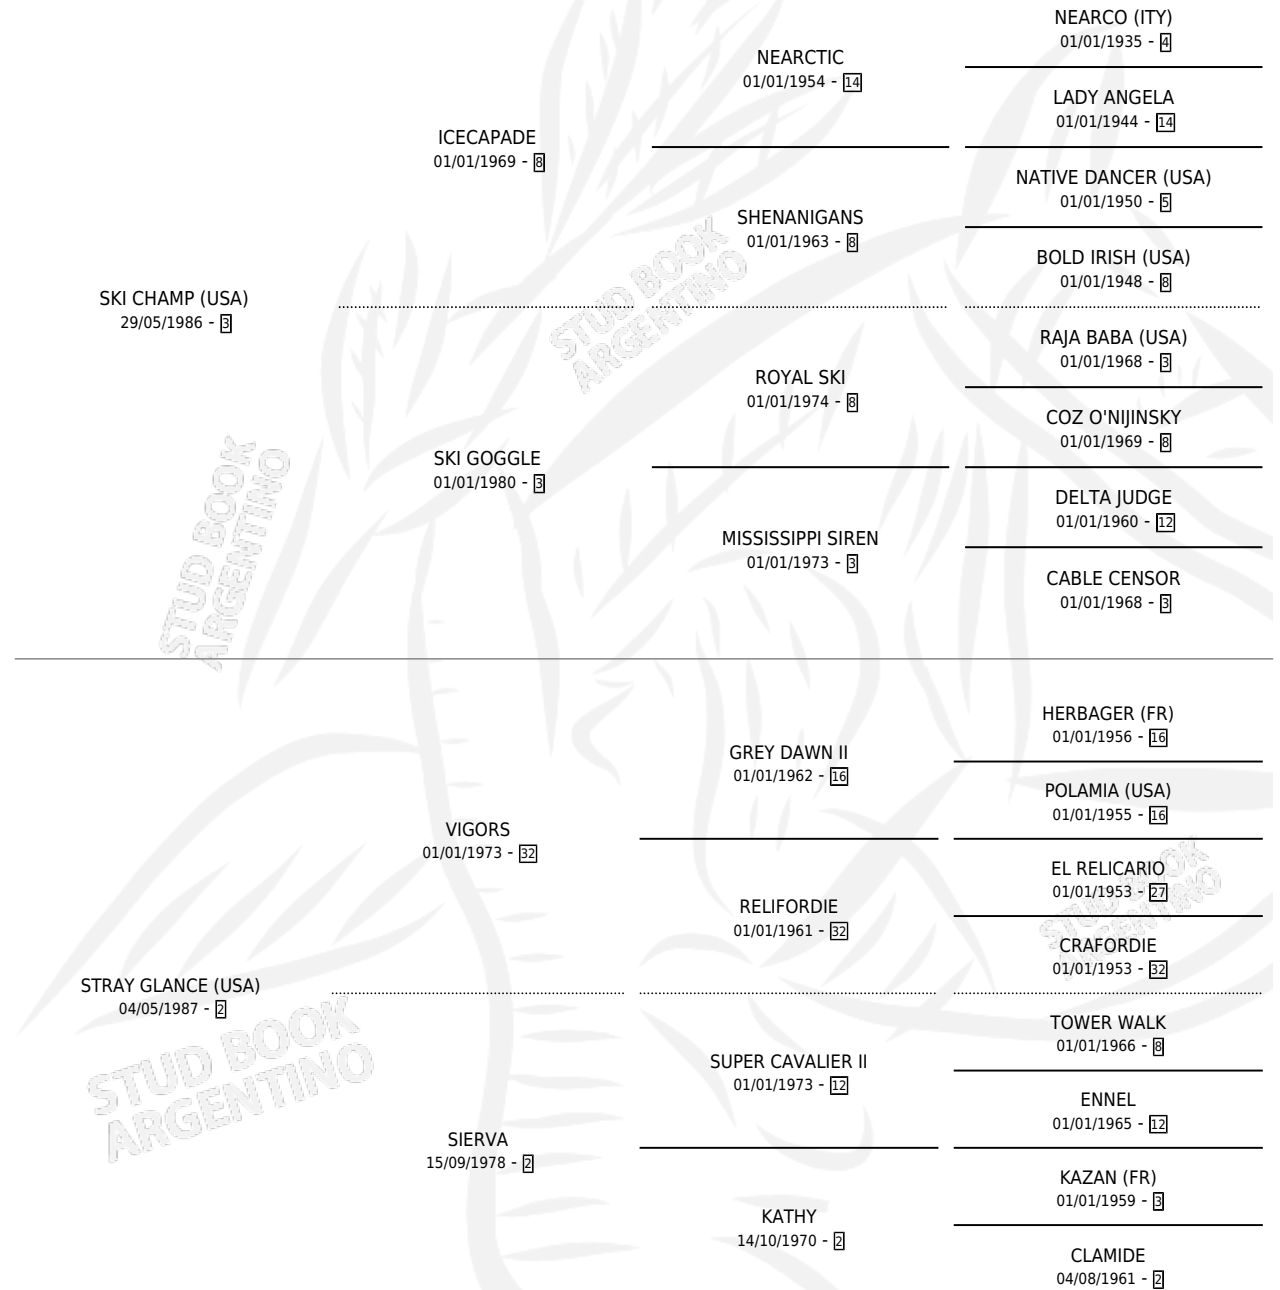

STRAY CHAMP

por **SKI CHAMP (USA)** y **STRAY GLANCE (USA)** por **VIGORS**

Argentina · Hembra · Tordillo · SP · 24/09/1993
Familia 2-g · Volumen 35

ESTADO

TIPIFICACIÓN SANGUÍNEA	X
TIPIFICACIÓN POR ADN	X
PASAPORTE	X
IDENTIFICACIÓN POR MICROCHIP	X
REPRODUCTOR	X

Lugar de nacimiento: Firmamento

Criador: Firmamento

PEDIGREE

CAMPAÑA

Solo carreras oficiales de Argentina

POR EDAD

EDAD	CC	1°	2°	3°	4°	5°	NP	CLC	CLG	CLCG1	CLGG1	IMPORTE	GANANCIA / CC
3 AÑOS	3	1	0	0	0	1	1	0	0	0	0	\$4,488	\$1,496
TOTALES	3	1	0	0	0	1	1	0	0	0	0	\$4,488	\$1,496
%		33.3%	0.0%	0.0%	0.0%	33.3%	33.3%	0.0%	0.0%	0.0%	0.0%		

Ganadora en La Plata - \$4,488, a los 3 años.

POR DISTANCIA

HIPODROMO	CC	1°	2°	3°	4°	5°	NP	CLC	CLG	CLCG1	CLGG1	IMPORTE
LA PLATA	3	1	0	0	0	1	1	0	0	0	0	\$4,488
1400 MTS	3	1	0	0	0	1	1	0	0	0	0	\$4,488

POR PISTA