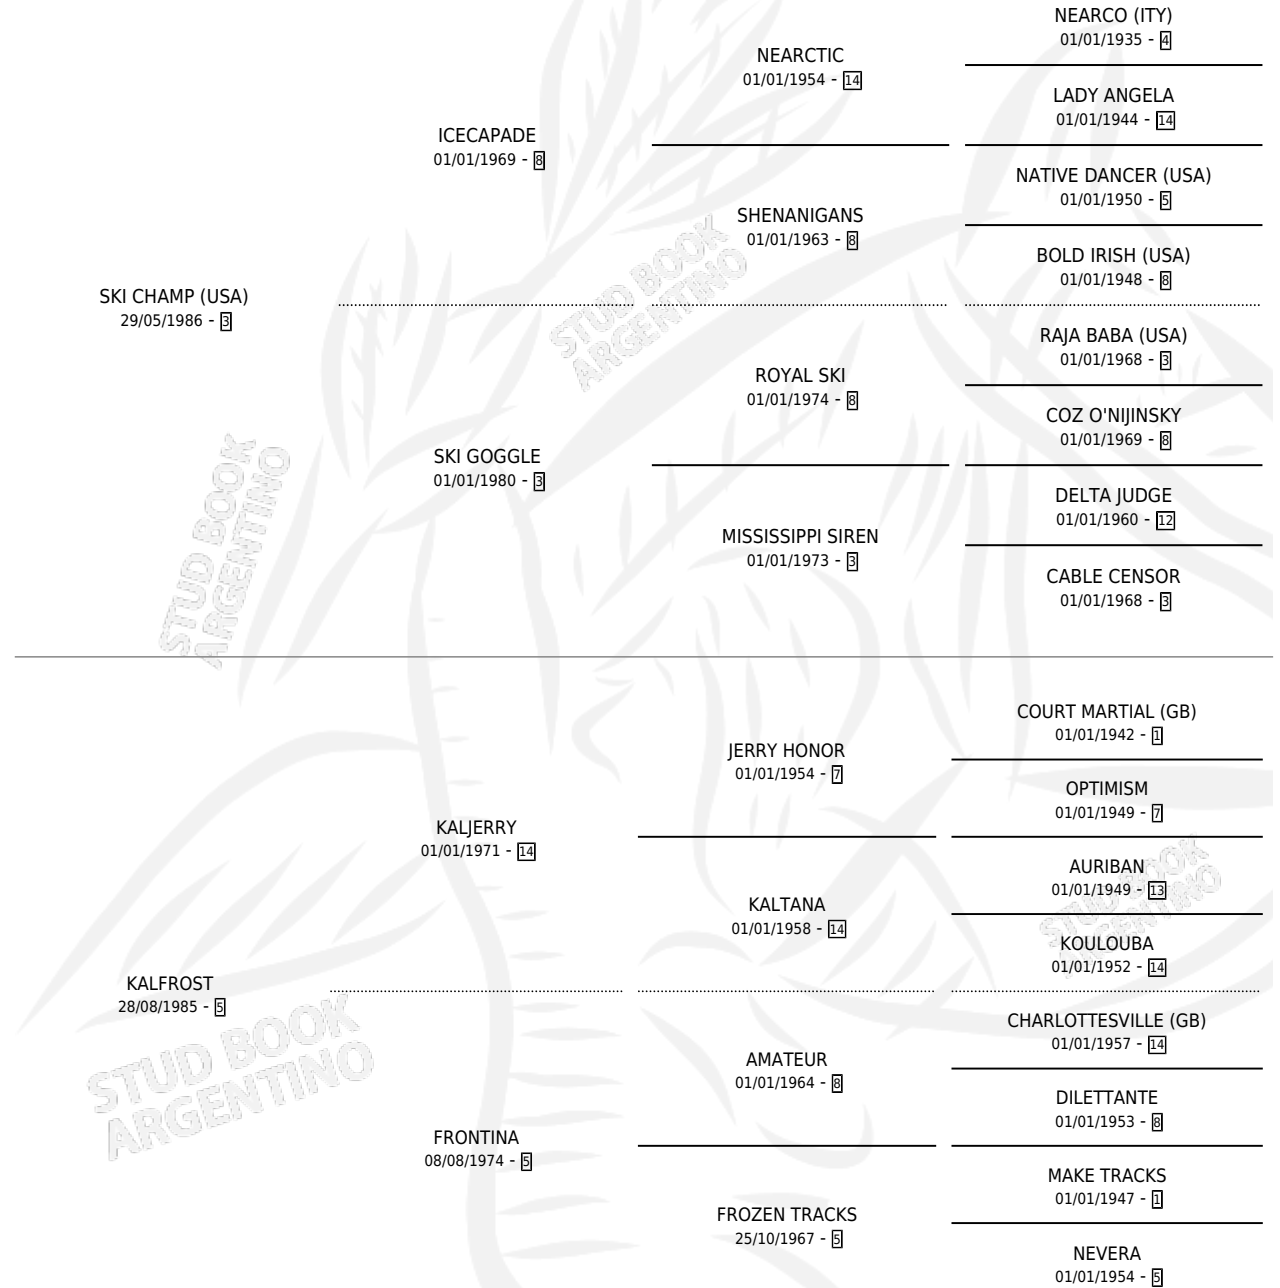

FROST CHAMP

por SKI CHAMP (USA) y KALFROST por KALJERRY

Argentina · Hembra · Tordillo · SP · 25/09/1993
Familia 5-e · Volumen 35

ESTADO

TIPIFICACIÓN SANGUÍNEA	✓
TIPIFICACIÓN POR ADN	X
PASAPORTE	X
IDENTIFICACIÓN POR MICROCHIP	X
REPRODUCTOR	X

Lugar de nacimiento: Firmamento

Criador: Firmamento

PEDIGREE

EXPORTACIÓN / IMPORTACIÓN

FECHA	MOVIMIENTO	PAÍS
01/11/1995	EXPORTADO	CHILE

FROST CHAMP

Datos oficiales del Stud Book Argentino

Documento generado el 28/04/2026