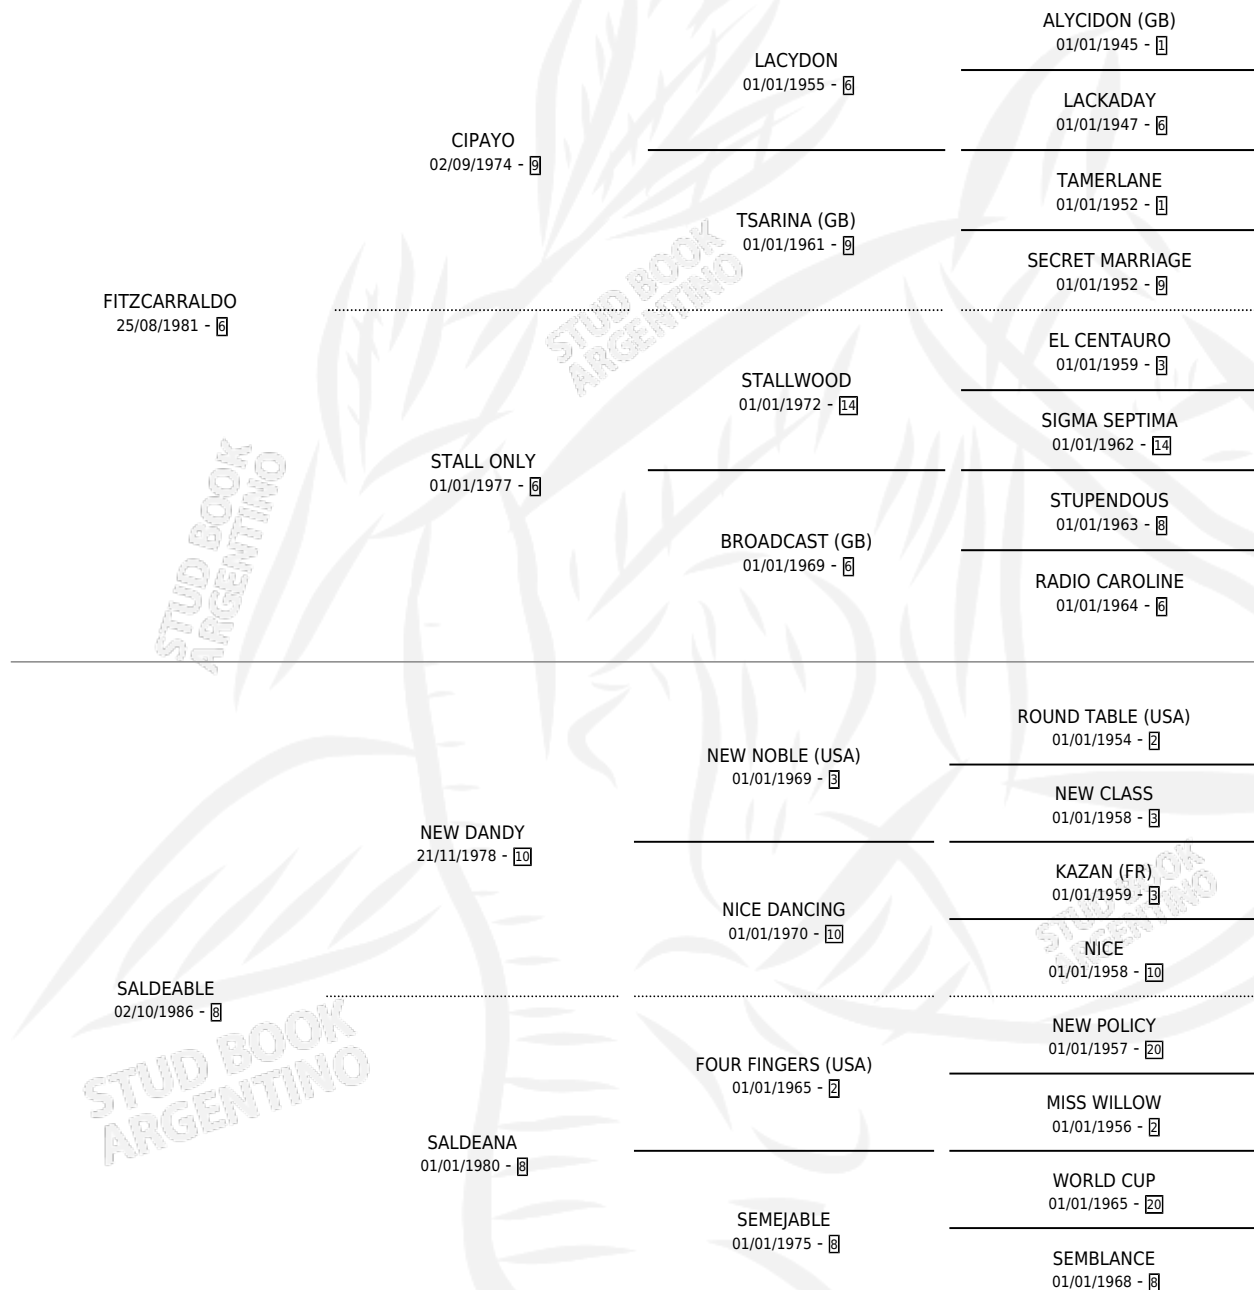

CLASSIC FITZ

por FITZCARRALDO y SALDEABLE por NEW DANDY

Argentina · Hembra · Zaino · SP · 28/09/1993
Familia 8-d · Volumen 35

ESTADO

TIPIFICACIÓN SANGUÍNEA	✓
TIPIFICACIÓN POR ADN	X
PASAPORTE	X
IDENTIFICACIÓN POR MICROCHIP	X
REPRODUCTOR	✓

Lugar de nacimiento: Firmamento

Criador: Firmamento

~

HIJOS

	MACHOS	HEMBRAS
3 NACIERON	1	2
3 CORRIERON	1	2
3 GANARON	1	2
0 GANADORES CL	0 GANADORES GR	0 GANADORES G1

PEDIGREE