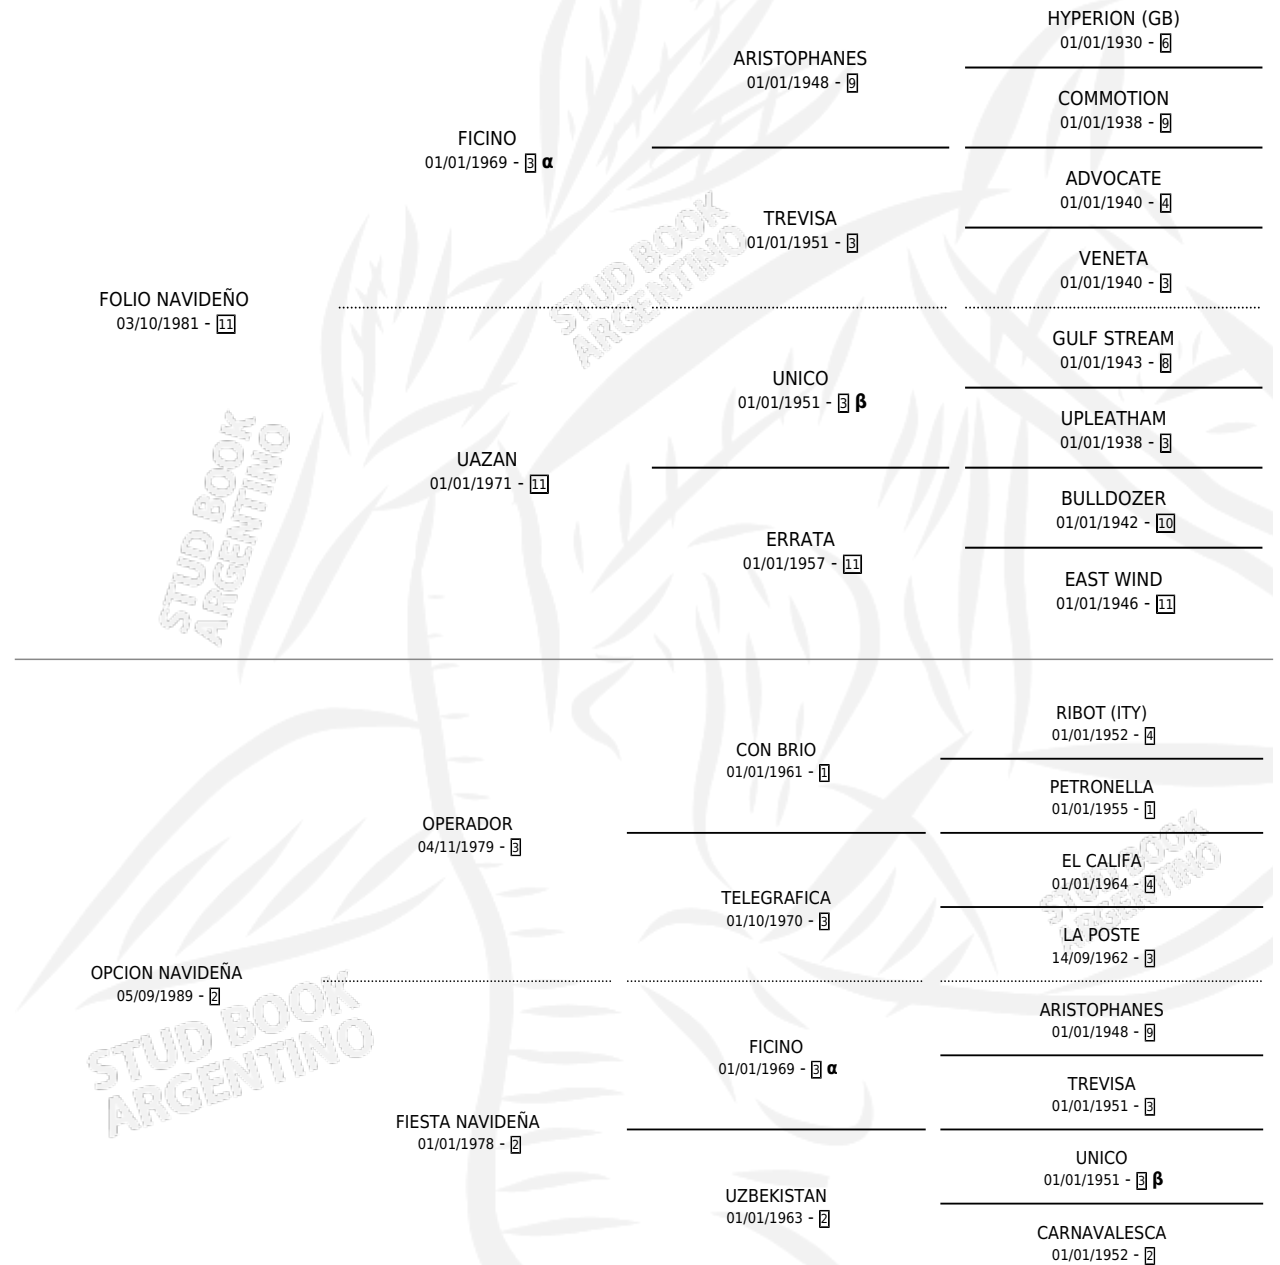

FRONTON NAVIDEÑO

por FOLIO NAVIDEÑO y OPCION NAVIDEÑA por
OPERADOR

Argentina · Macho · Alazan Tostado · SP · 01/10/1993
Familia 2-d · Volumen 35

ESTADO

TIPIFICACIÓN SANGUÍNEA	X
TIPIFICACIÓN POR ADN	X
PASAPORTE	X
IDENTIFICACIÓN POR MICROCHIP	X
REPRODUCTOR	X

Lugar de nacimiento: La Navidad

Criador: Sin dato

PEDIGREE

INBREEDING : α, β

CAMPAÑA

Solo carreras oficiales de Argentina

POR EDAD

EDAD	CC	1°	2°	3°	4°	5°	NP	CLC	CLG	CLCG1	CLGG1	IMPORTE	GANANCIA / CC
3 AÑOS	4	0	0	0	0	0	4	0	0	0	0	\$0	\$0
TOTALES	4	0	0	0	0	0	4	0	0	0	0	\$0	\$0
%		0.0%	0.0%	0.0%	0.0%	0.0%	100%	0.0%	0.0%	0.0%	0.0%		