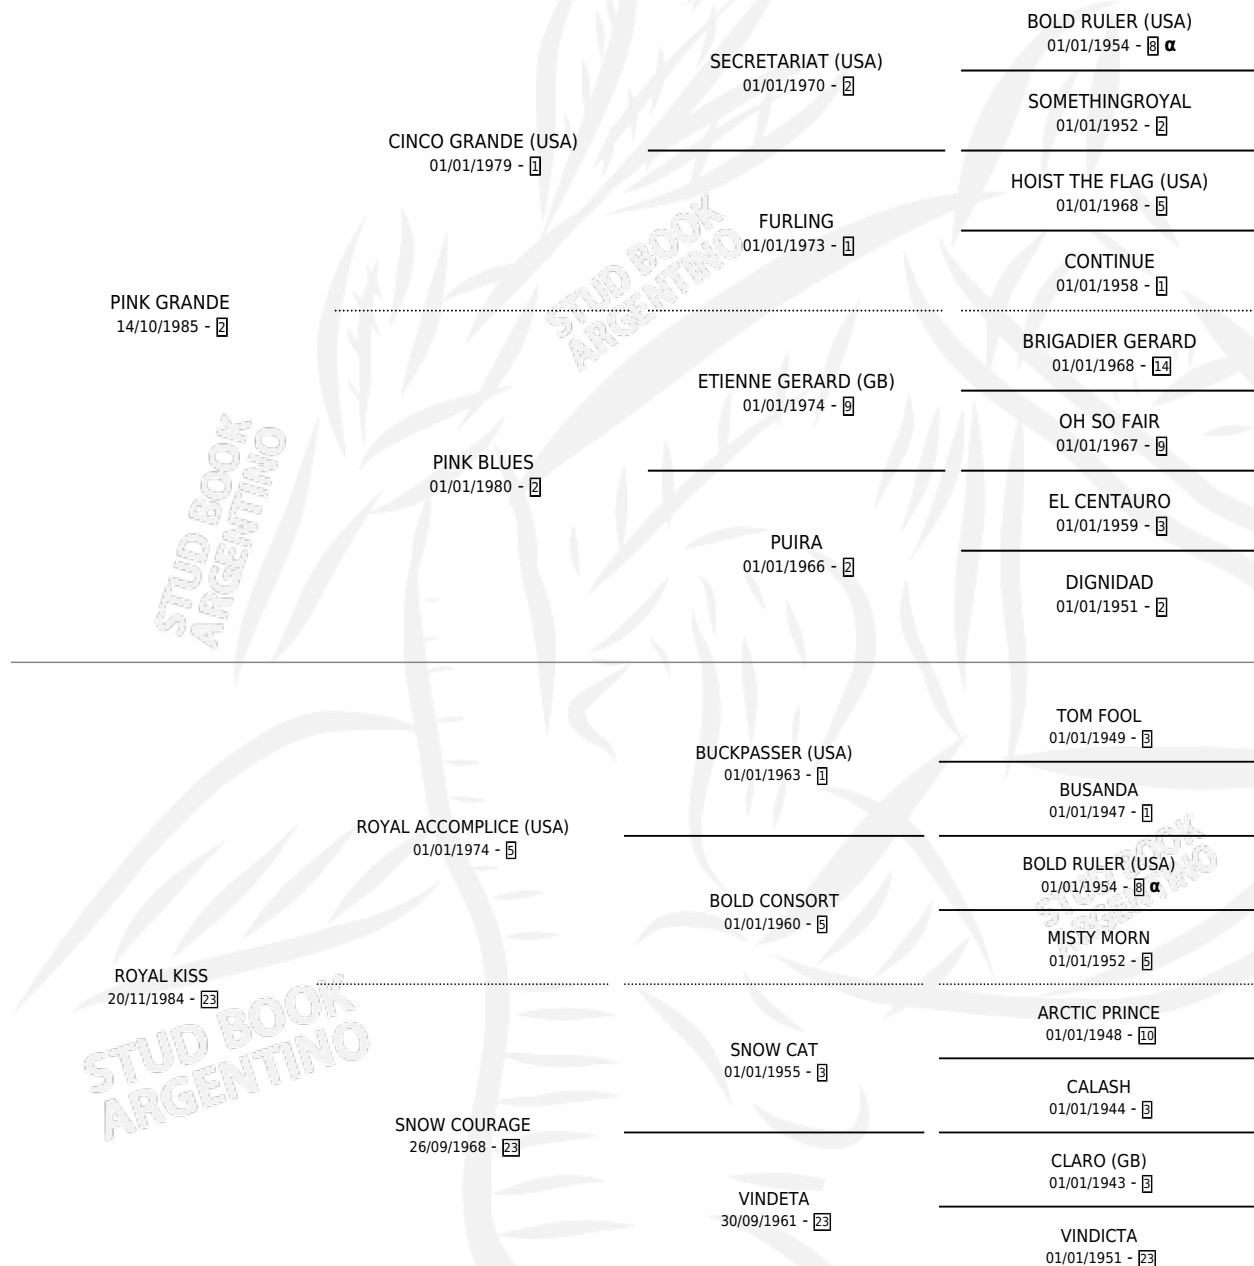

# PINKISS

por **PINK GRANDE** y **ROYAL KISS** por **ROYAL ACCOMPLICE**  
(USA)

Argentina · Hembra · Alazan · SP · 04/10/1993  
Familia 23-a · Volumen 35

## ESTADO

TIPIFICACIÓN SANGUÍNEA	X
TIPIFICACIÓN POR ADN	X
PASAPORTE	X
IDENTIFICACIÓN POR MICROCHIP	X
REPRODUCTOR	X

**Lugar de nacimiento:** Carlalexia  
**Criador:** Carlalexia

## PEDIGREE

INBREEDING :  $\alpha$