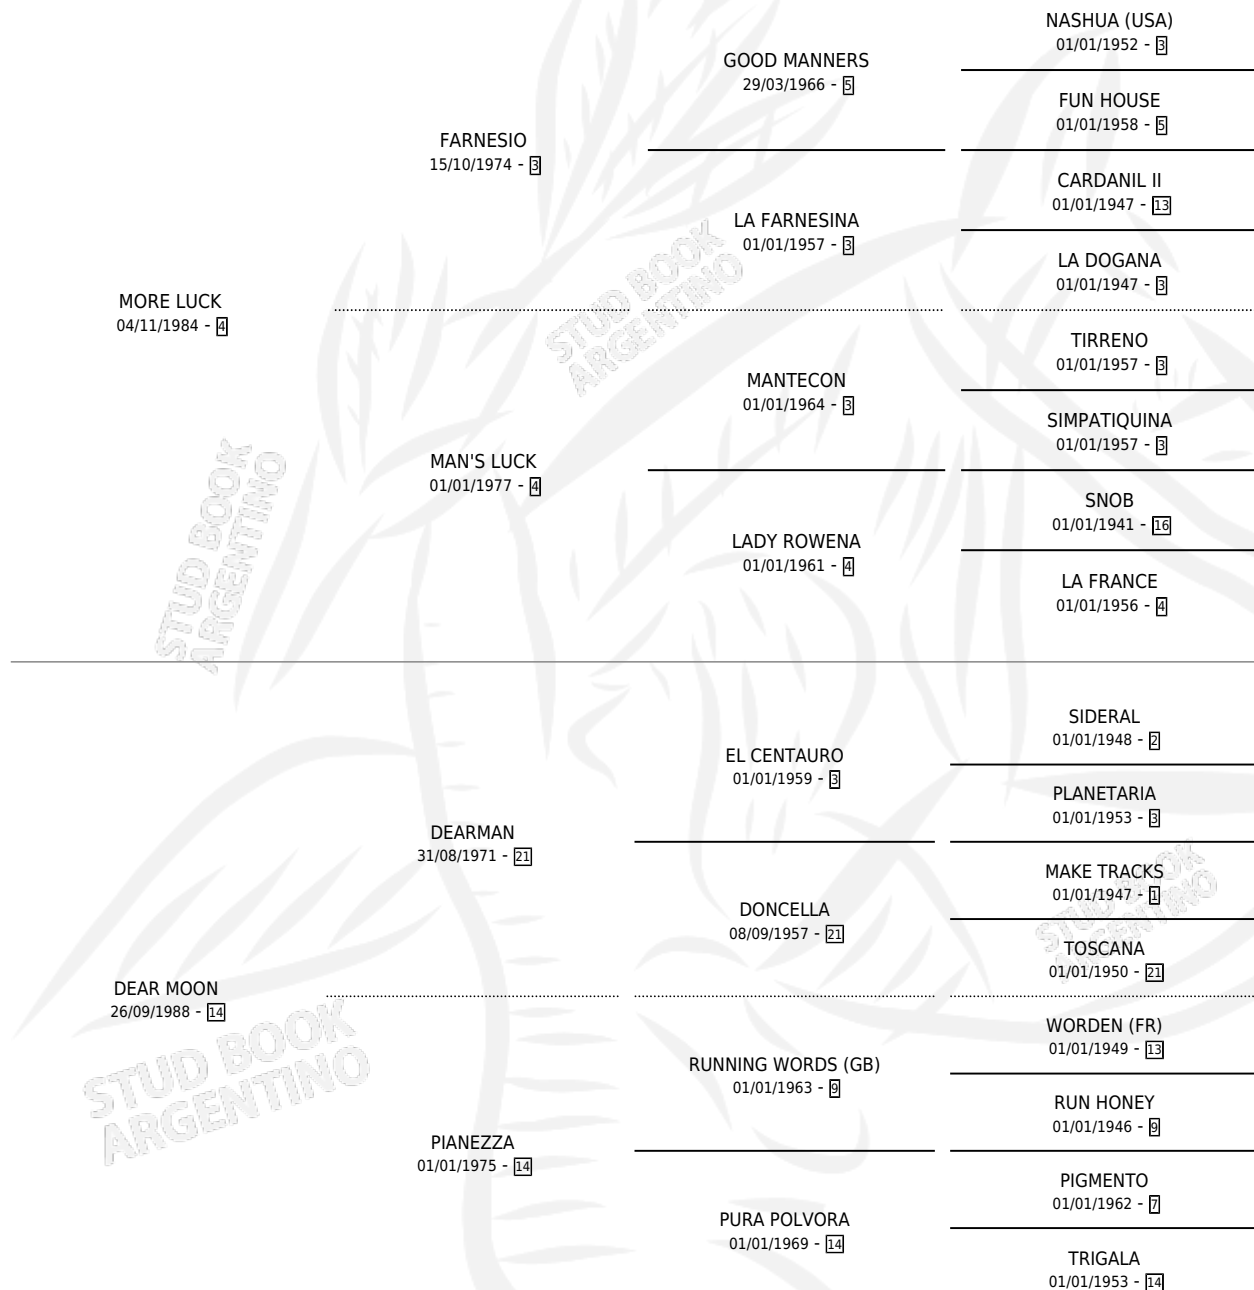

Lugar de nacimiento: Los Jagueles

Criador: Sin dato

~

HIJOS

	MACHOS	HEMBRAS
3 NACIERON	1	2
1 CORRIERON	1	0

SIN ACTUACIONES

PEDIGREE

CAMPAÑA

Solo carreras oficiales de Argentina

POR EDAD

EDAD	CC	1°	2°	3°	4°	5°	NP	CLC	CLG	CLCG1	CLGG1	IMPORTE	GANANCIA / CC
2 AÑOS	4	1	1	0	0	0	2	1	0	0	0	\$5,400	\$1,350
3 AÑOS	4	0	0	0	0	0	4	1	0	0	0	\$0	\$0
4 AÑOS	1	0	0	0	0	0	1	0	0	0	0	\$0	\$0
TOTALES	9	1	1	0	0	0	7	2	0	0	0	\$5,400	\$600
%		11.1%	11.1%	0.0%	0.0%	0.0%	77.8%	22.2%	0.0%	0.0%	0.0%		