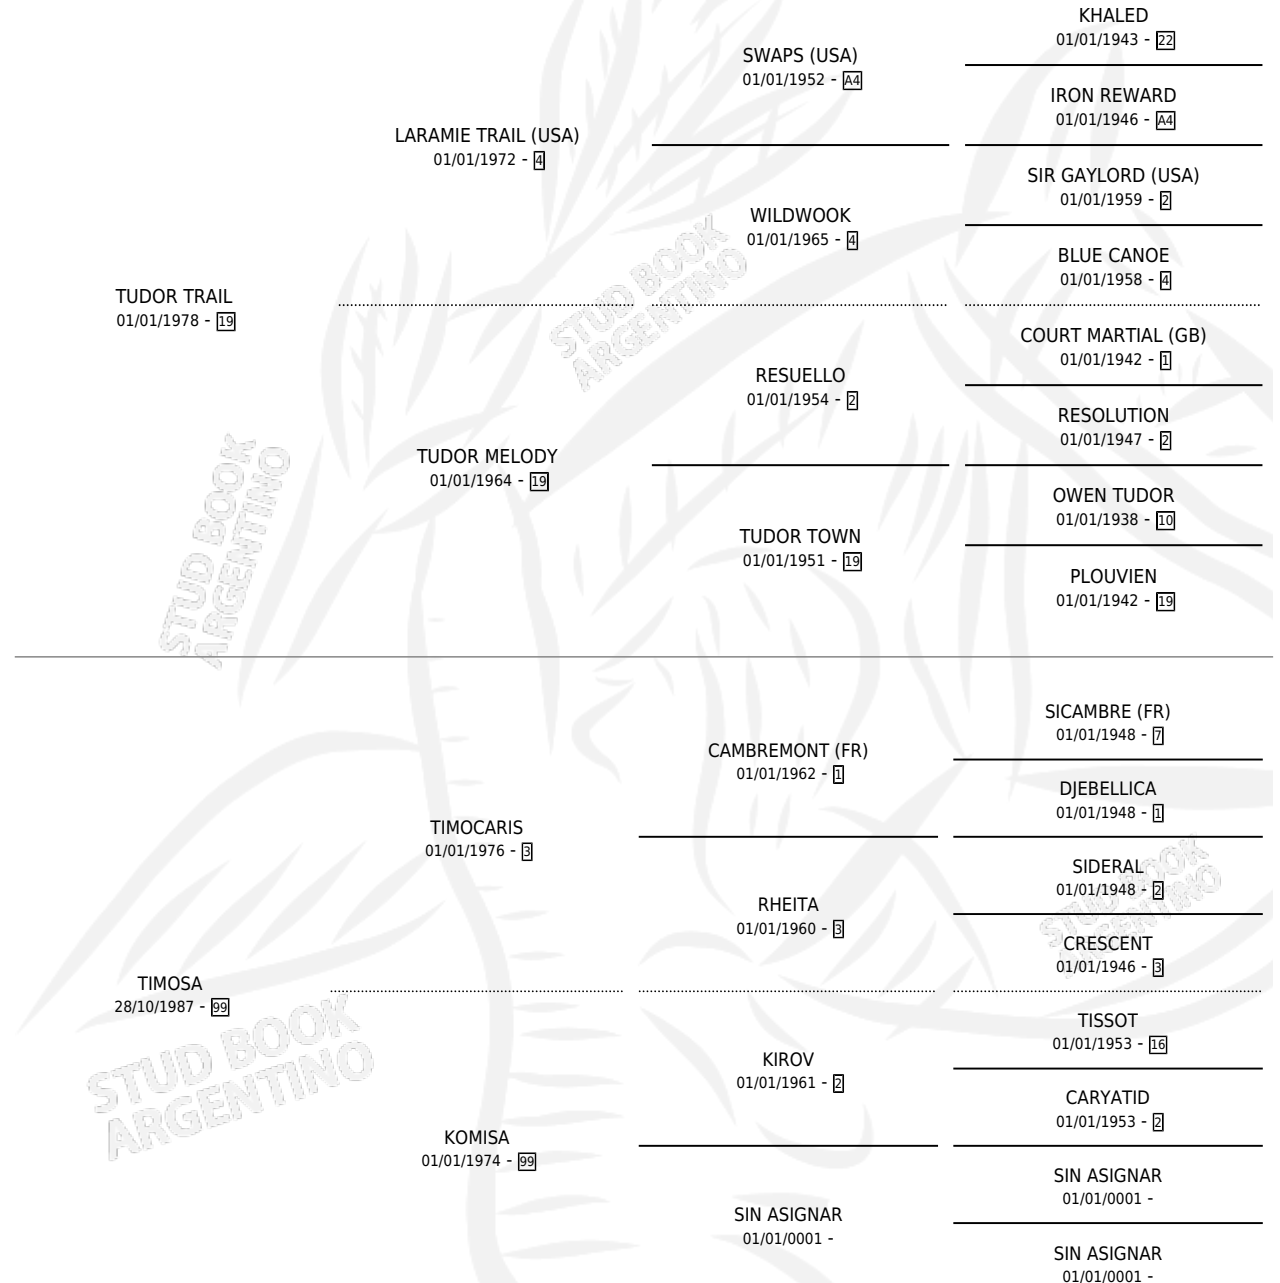

MIMOSO TRAIL

por TUDOR TRAIL y TIMOSA por TIMOCARIS

Argentina · Macho · Zaino · SP · 12/09/1993
Familia 99 · Volumen 35

ESTADO

TIPIFICACIÓN SANGUÍNEA	X
TIPIFICACIÓN POR ADN	X
PASAPORTE	X
IDENTIFICACIÓN POR MICROCHIP	X
REPRODUCTOR	X

Lugar de nacimiento: La Fortuna de Santa Fe

Criador: Sin dato

PEDIGREE

MIMOSO TRAIL

Datos oficiales del Stud Book Argentino

Documento generado el 11/05/2026

studbook.org.ar