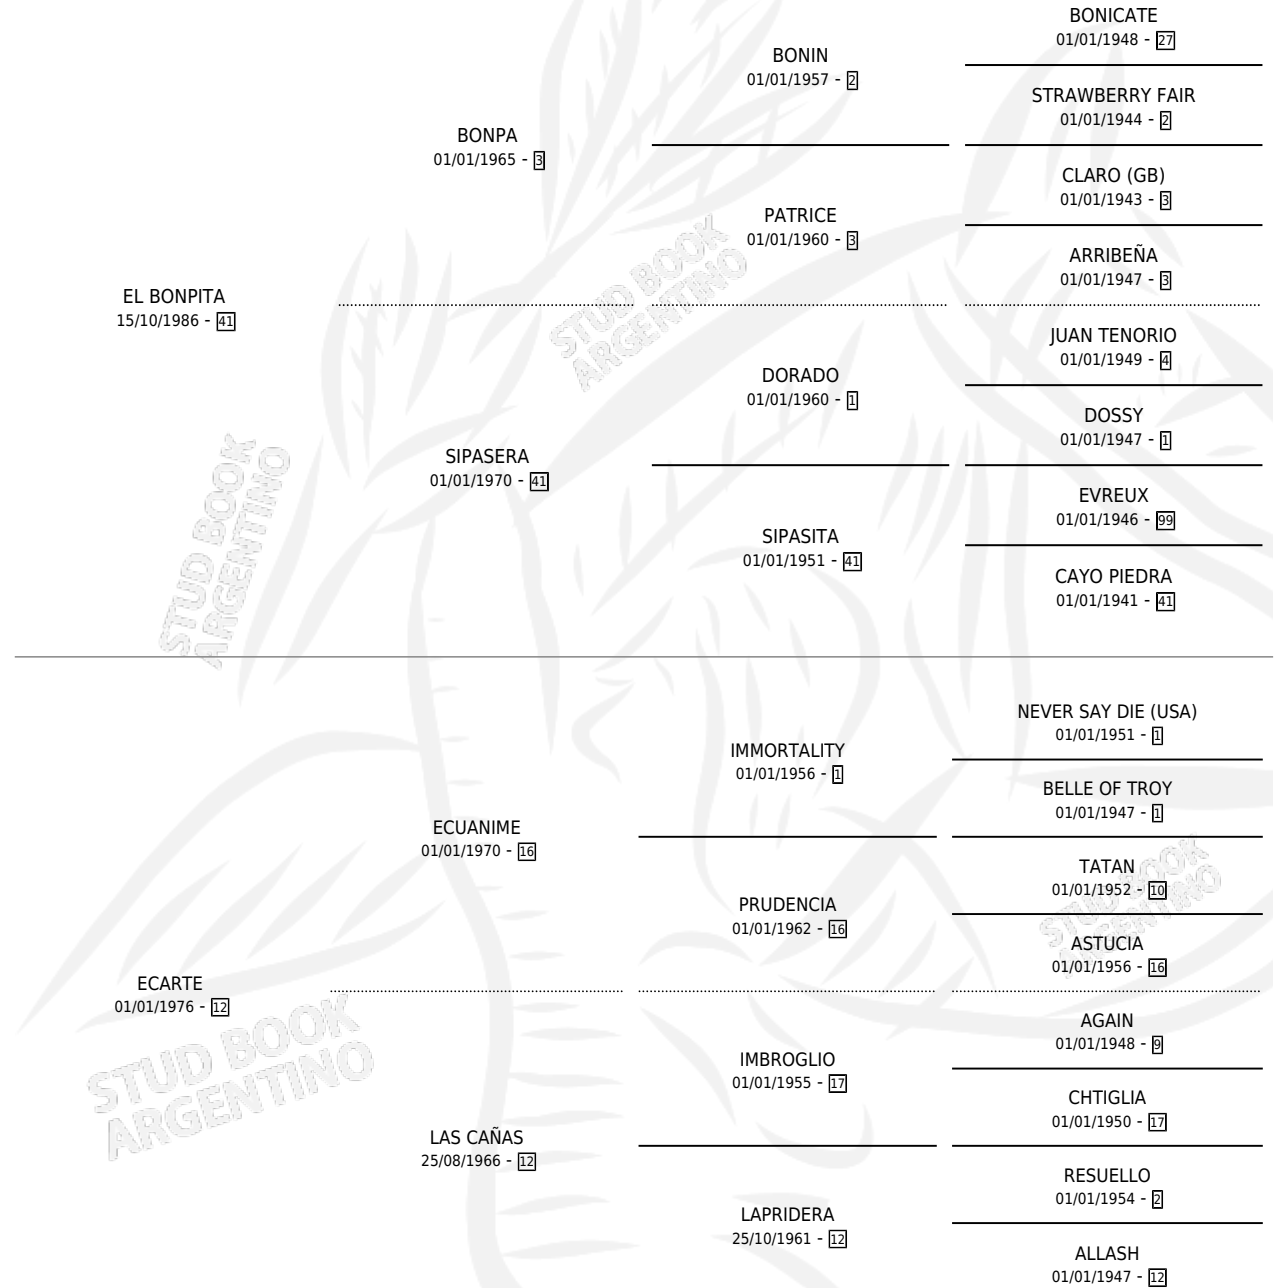

REPINGA BON

por **EL BONPITA** y **ECARTE** por **ECUANIME**

Argentina · Hembra · Zaino · SP · 02/10/1993
Familia 12-d · Volumen 35

ESTADO

TIPIFICACIÓN SANGUÍNEA	X
TIPIFICACIÓN POR ADN	X
PASAPORTE	X
IDENTIFICACIÓN POR MICROCHIP	X
REPRODUCTOR	X

Lugar de nacimiento: El Encanto

Criador: Sin dato

PEDIGREE

REPINGA BON

Datos oficiales del Stud Book Argentino

Documento generado el 25/04/2026

studbook.org.ar