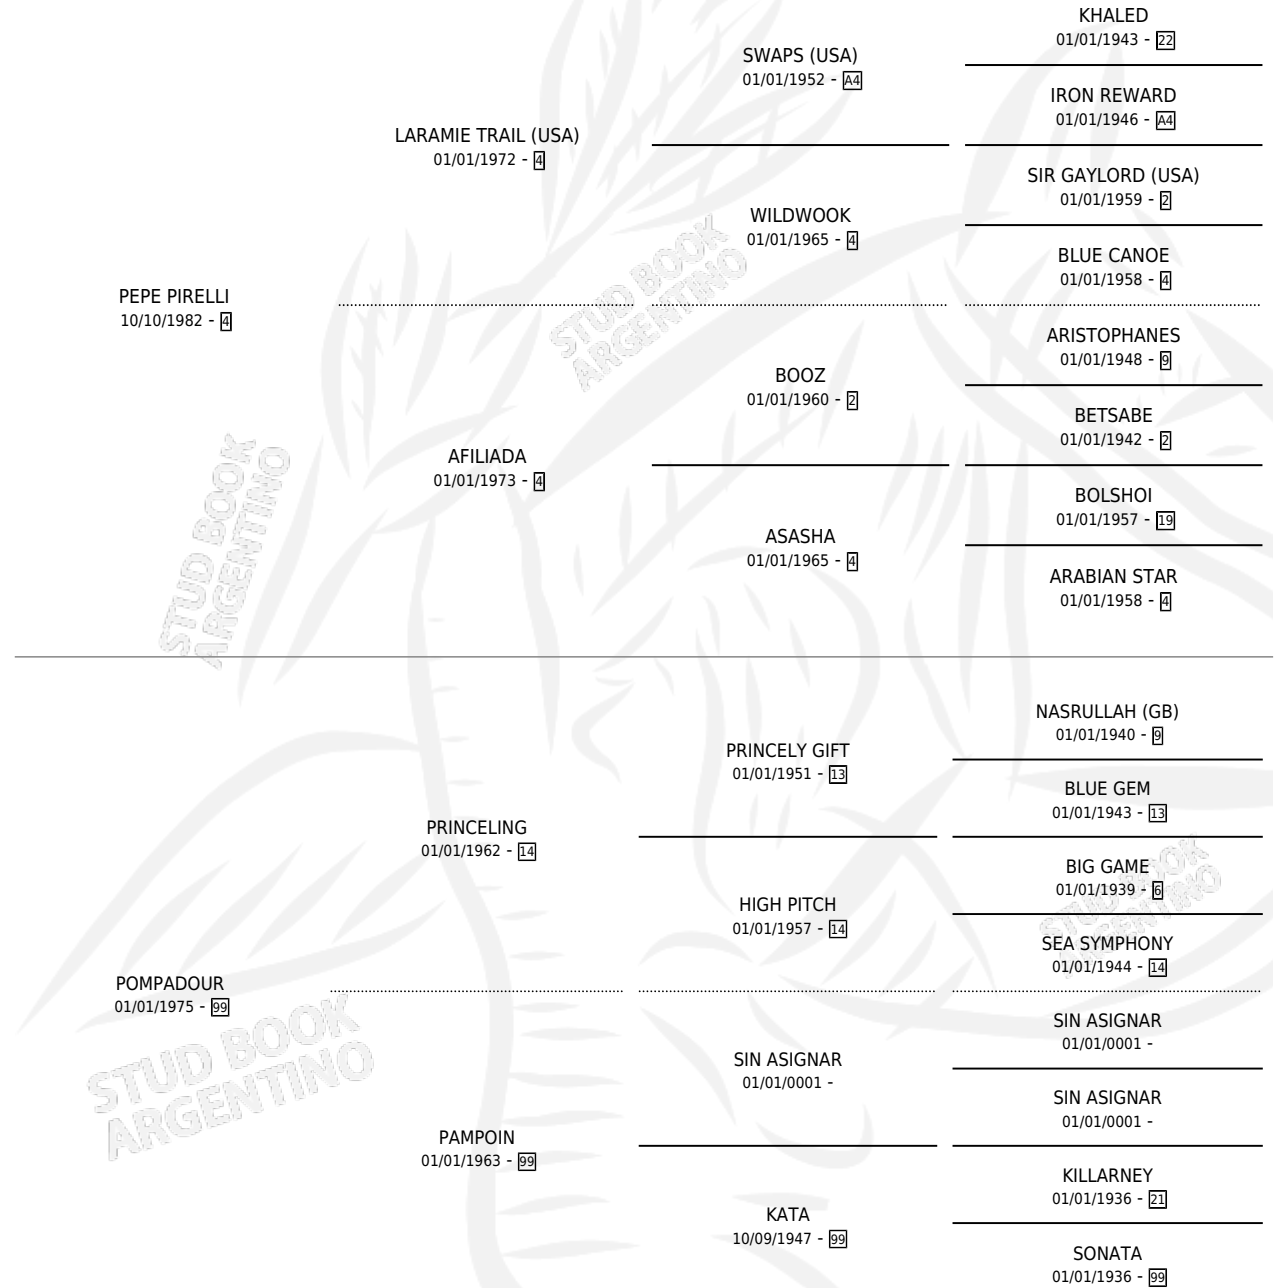

POMPA PRIN

por PEPE PIRELLI y POMPADOUR por PRINCELING

Argentina · Hembra · Alazan · SP · 05/09/1993
Familia 99 · Volumen 35

ESTADO

TIPIFICACIÓN SANGUÍNEA	X
TIPIFICACIÓN POR ADN	X
PASAPORTE	X
IDENTIFICACIÓN POR MICROCHIP	X
REPRODUCTOR	X

Lugar de nacimiento: La Rosense

Criador: Sin dato

PEDIGREE

POMPA PRIN

Datos oficiales del Stud Book Argentino

Documento generado el 04/05/2026

studbook.org.ar