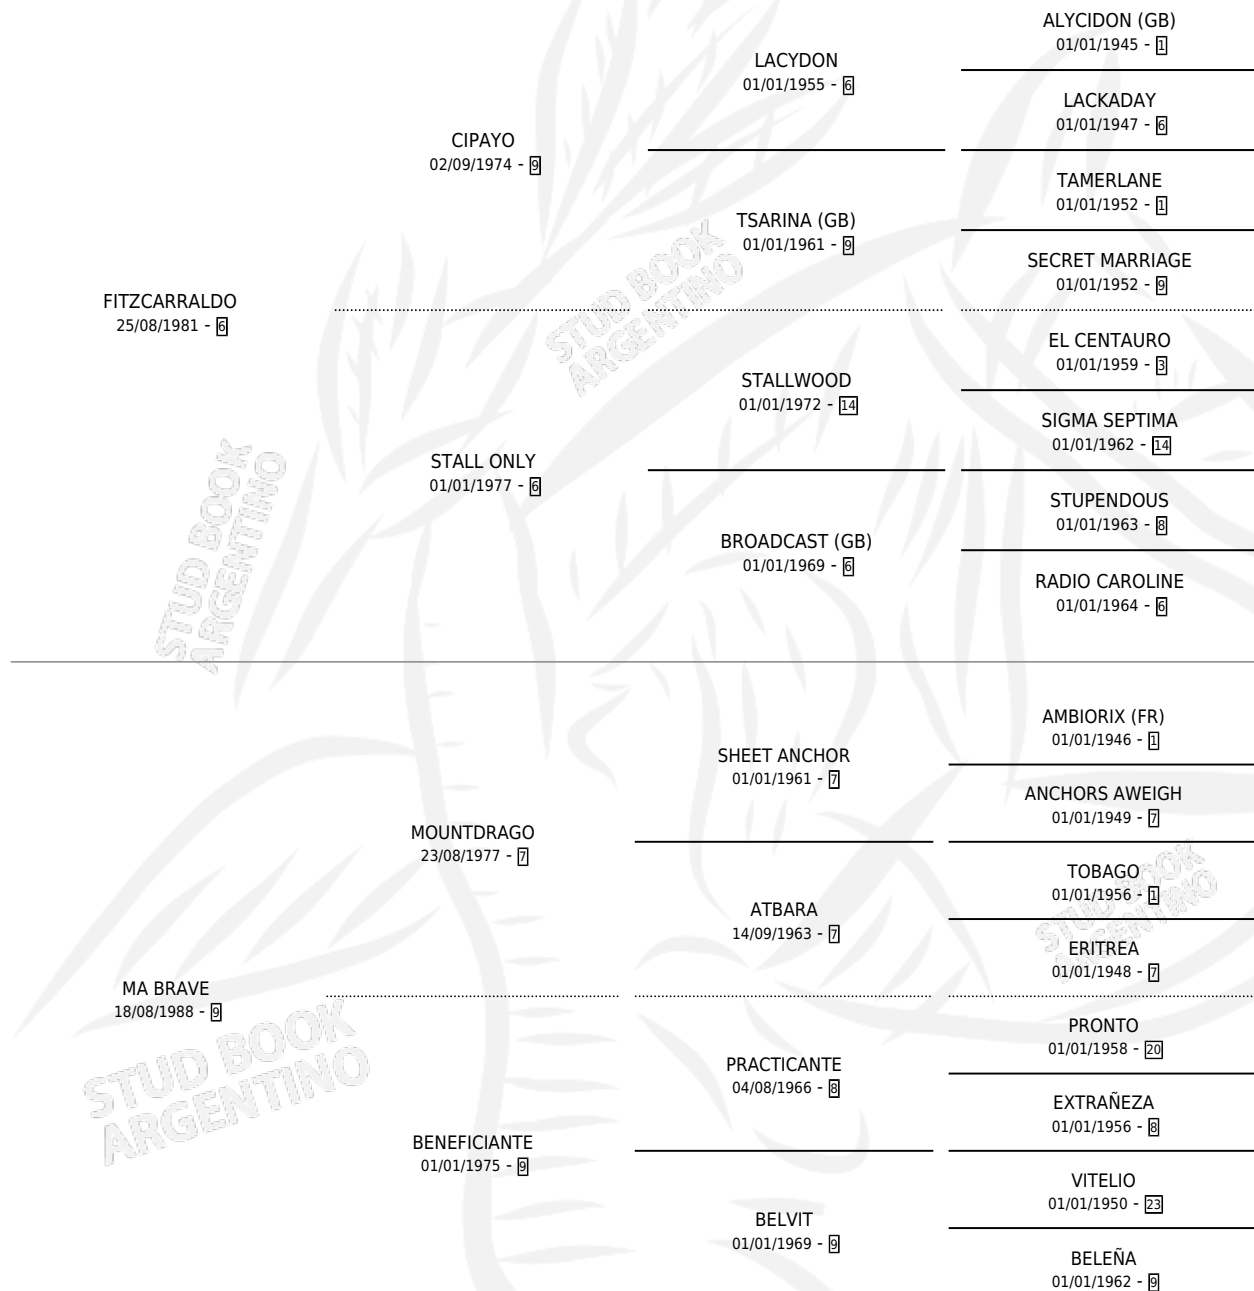

BAIK FITZ

por FITZCARRALDO y MA BRAVE por MOUNTDRAGO

Argentina · Hembra · Zaino · SP · 27/07/1993
Familia 9-g · Volumen 35

ESTADO

TIPIFICACIÓN SANGUÍNEA	X
TIPIFICACIÓN POR ADN	X
PASAPORTE	X
IDENTIFICACIÓN POR MICROCHIP	X
REPRODUCTOR	X

Lugar de nacimiento: Abolengo

Criador: Malijohe

PEDIGREE

CAMPAÑA

Solo carreras oficiales de Argentina

POR EDAD

EDAD	CC	1°	2°	3°	4°	5°	NP	CLC	CLG	CLCG1	CLGG1	IMPORTE	GANANCIA / CC
3 AÑOS	2	0	0	0	0	0	2	0	0	0	0	\$0	\$0
TOTALES	2	0	0	0	0	0	2	0	0	0	0	\$0	\$0
%		0.0%	0.0%	0.0%	0.0%	0.0%	100%	0.0%	0.0%	0.0%	0.0%		