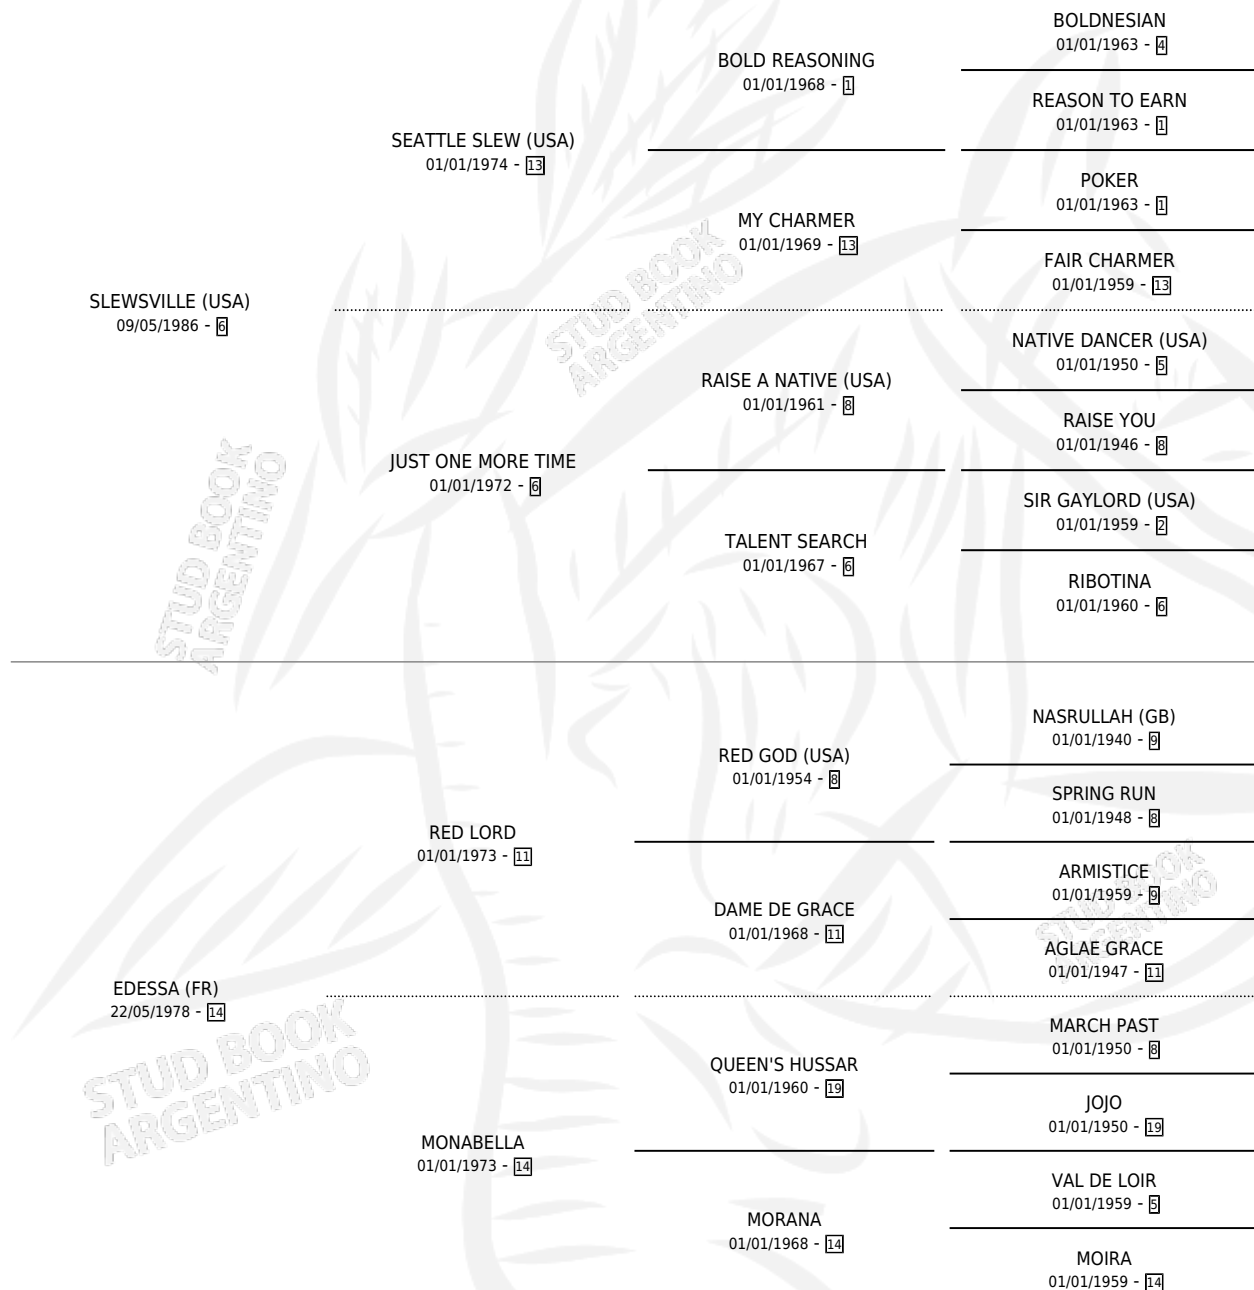

DESORIENTADA

por SLEWSVILLE (USA) y EDESSA (FR) por RED LORD

Argentina · Hembra · Alazan · SP · 21/09/1993
Familia 14-b · Volumen 35

ESTADO

TIPIFICACIÓN SANGUÍNEA	✓
TIPIFICACIÓN POR ADN	X
PASAPORTE	X
IDENTIFICACIÓN POR MICROCHIP	X
REPRODUCTOR	✓

Lugar de nacimiento: De La Pomme

Criador: De La Pomme

~

HIJOS

	MACHOS	HEMBRAS
5 NACIERON	2	3
2 CORRIERON	1	1
1 GANARON	0	1
0 GANADORES CL	0 GANADORES GR	0 GANADORES G1

PEDIGREE

S

cimientos 5 / Efectividad 38.46%

PADRILLO	PRODUCTO	CRIADOR	1ER SERVICIO	ÚLTIMO SERVICIO
REELANTS	∅		24/11/2011	24/11/2011
DESORIENTADA	∅		14/09/2010	05/12/2010
MISTER FOGOSO	∅		13/11/2008	17/11/2008
LUMINARIO	∅		21/08/2007	05/09/2007
SUDOESTE	∅		28/09/2006	09/10/2006
SUDOESTE	∅		19/12/2005	19/12/2005
CARO LOVER (USA)	∅		18/12/2003	18/12/2003
DIAMONT BLACK	DESABBLACK (H Z, 10/09/2002)	ARBALLO MARTIN NAZARENO	28/08/2001	07/09/2001
CATSKILL (USA)	∅		01/11/2000	01/11/2000
ENGRILLADO	LAZKAO (M A, 21/10/2000) •MURIÓ EL 06/04/2001•	USASTI	09/11/1999	09/11/1999
ENGRILLADO	ORDIZIA (H A, 24/09/1999)	USASTI	15/10/1998	15/10/1998
CATSKILL (USA)	GATA VAGA (H Z, 10/10/1998) •MURIÓ EL 09/04/1999•	USASTI	19/11/1997	21/11/1997
ENGRILLADO	SOY AFANANCIO (M A, 23/10/1997)	USASTI	28/09/1996	08/11/1996