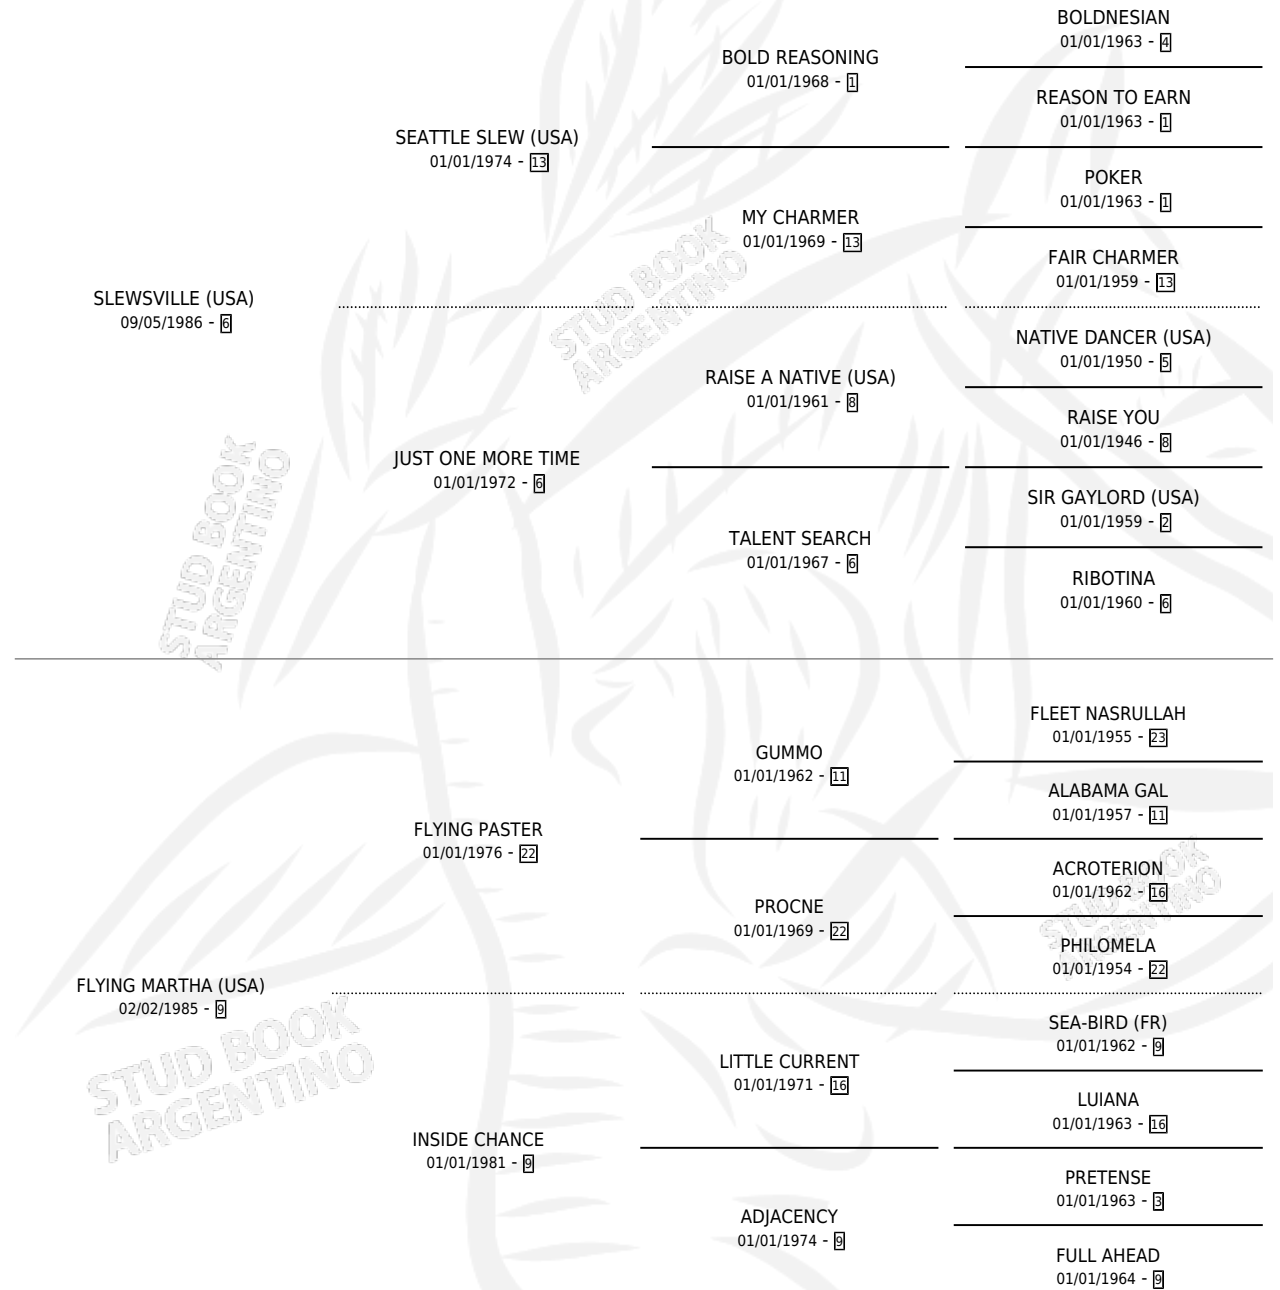

CONSPIRADOR

por **SLEWSVILLE (USA)** y **FLYING MARTHA (USA)** por **FLYING PASTER**

Argentina · Macho · Alazan · SP · 28/09/1993
Familia 9-h · Volumen 35

ESTADO

TIPIFICACIÓN SANGUÍNEA	✓
TIPIFICACIÓN POR ADN	✓
PASAPORTE	X
IDENTIFICACIÓN POR MICROCHIP	X
REPRODUCTOR	✓

Lugar de nacimiento: De La Pomme
Criador: De La Pomme

~

HIJOS

	MACHOS	HEMBRAS
12 NACIERON	3	9
5 CORRIERON	1	4
1 GANARON	0	1

0	0	0
GANADORES CL	GANADORES GR	GANADORES G1

PEDIGREE

SERVICIOS PADRILLO

TEMPORADA	HARAS	SERVICIO	NAC.	EFFECTIVIDAD
2004	LINDOR	1	1	100 %
2002	LINDOR	1	1	100 %
2001	LINDOR	3	1	33.33 %
2000	LINDOR	2	2	100 %
1999	LINDOR	3	3	100 %
1999	LINDOR	1	1	100 %
1998	LINDOR	4	2	50.00 %
1997	LINDOR	3	1	33.33 %