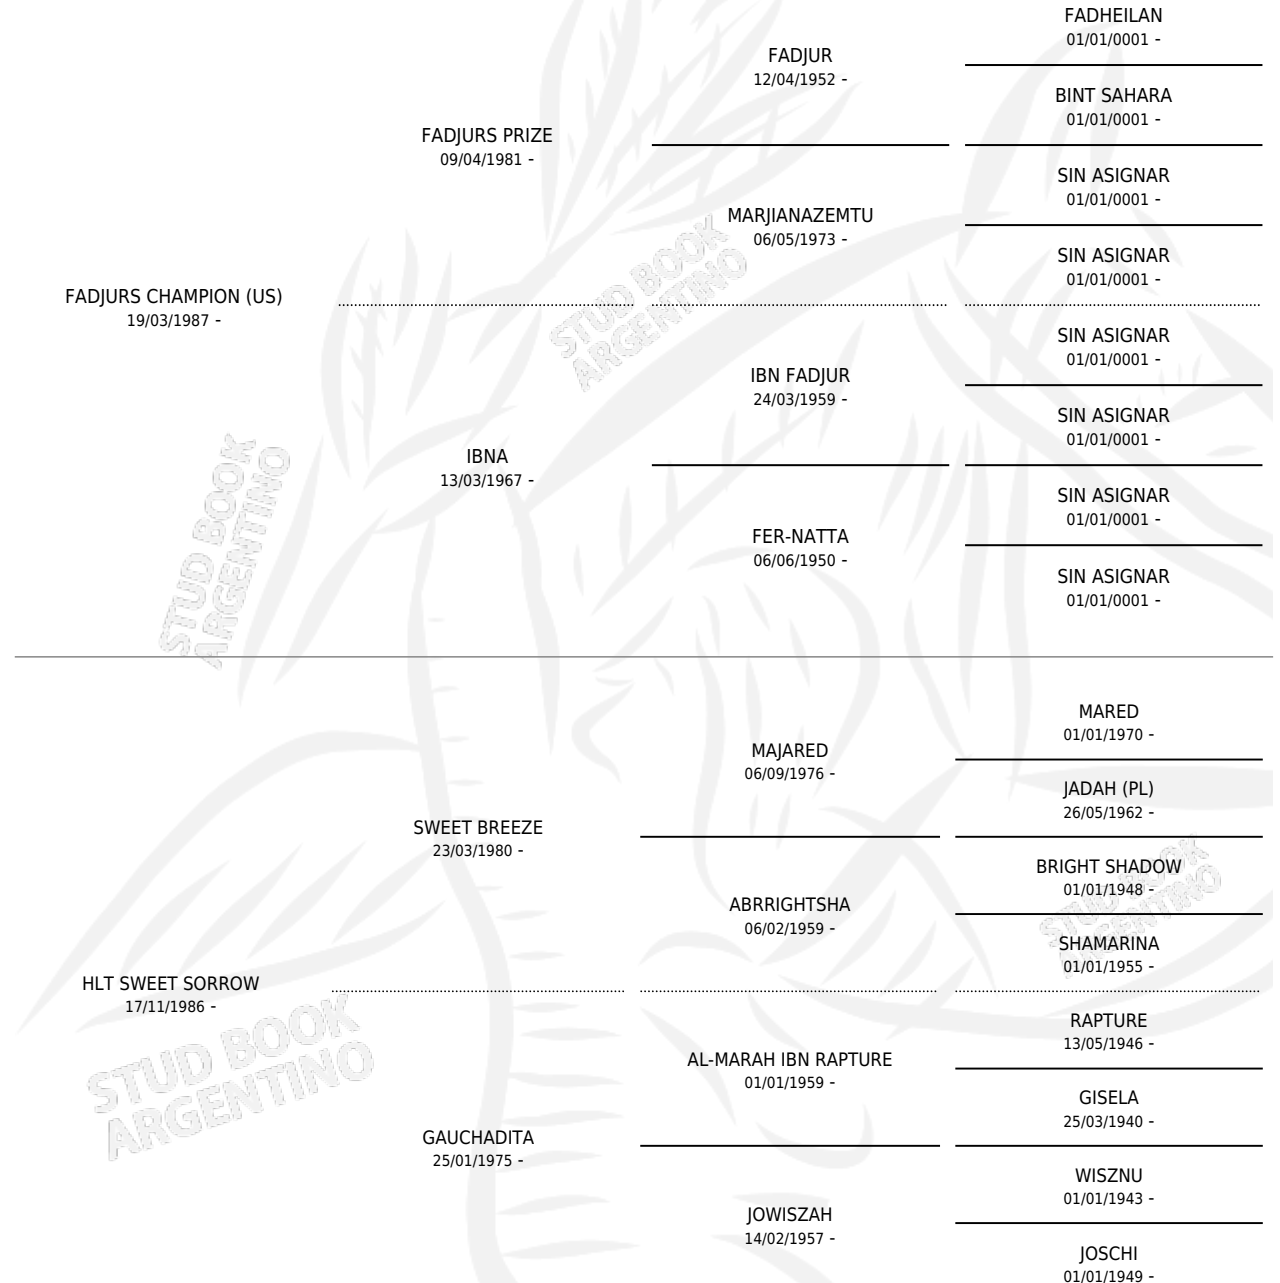

HLT RIBETE

por **FADJURS CHAMPION (US)** y **HLT SWEET SORROW** por **SWEET BREEZE**

Argentina · Macho · Tordillo · AP · 07/10/1993
Familia · Volumen 35

ESTADO

TIPIFICACIÓN SANGUÍNEA	X
TIPIFICACIÓN POR ADN	X
PASAPORTE	X
IDENTIFICACIÓN POR MICROCHIP	X
REPRODUCTOR	X

Lugar de nacimiento: Los Toros

Criador: Los Toros

PEDIGREE

HLT RIBETE

Datos oficiales del Stud Book Argentino

Documento generado el 15/05/2026

studbook.org.ar