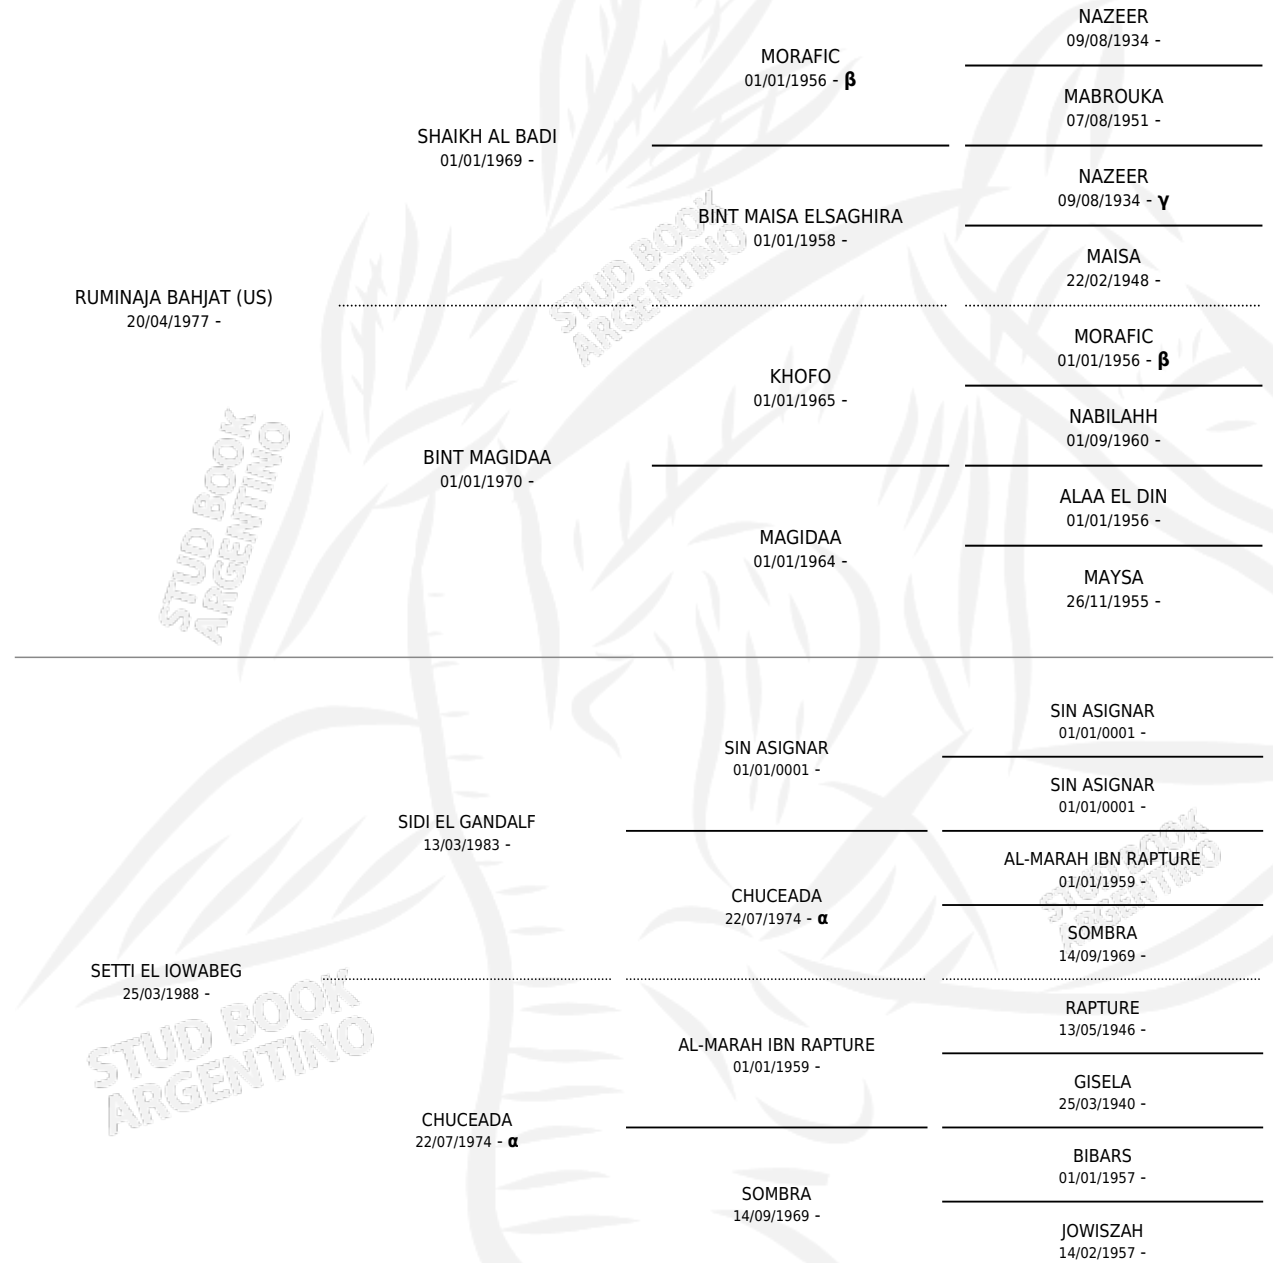

# SIDI AL SUBOTAI

por RUMINAJA BAHJAT (US) y SETTI EL IOWABEG por SIDI EL GANDALF

Argentina · Macho · Zaino · AP · 17/09/1993  
Familia · Volumen 35

## ESTADO

TIPIFICACIÓN SANGUÍNEA	X
TIPIFICACIÓN POR ADN	X
PASAPORTE	X
IDENTIFICACIÓN POR MICROCHIP	X
REPRODUCTOR	X

**Lugar de nacimiento:** El Pensamiento  
**Criador:** Sin dato

## PEDIGREE

INBREEDING :  $\alpha, \beta, \gamma$