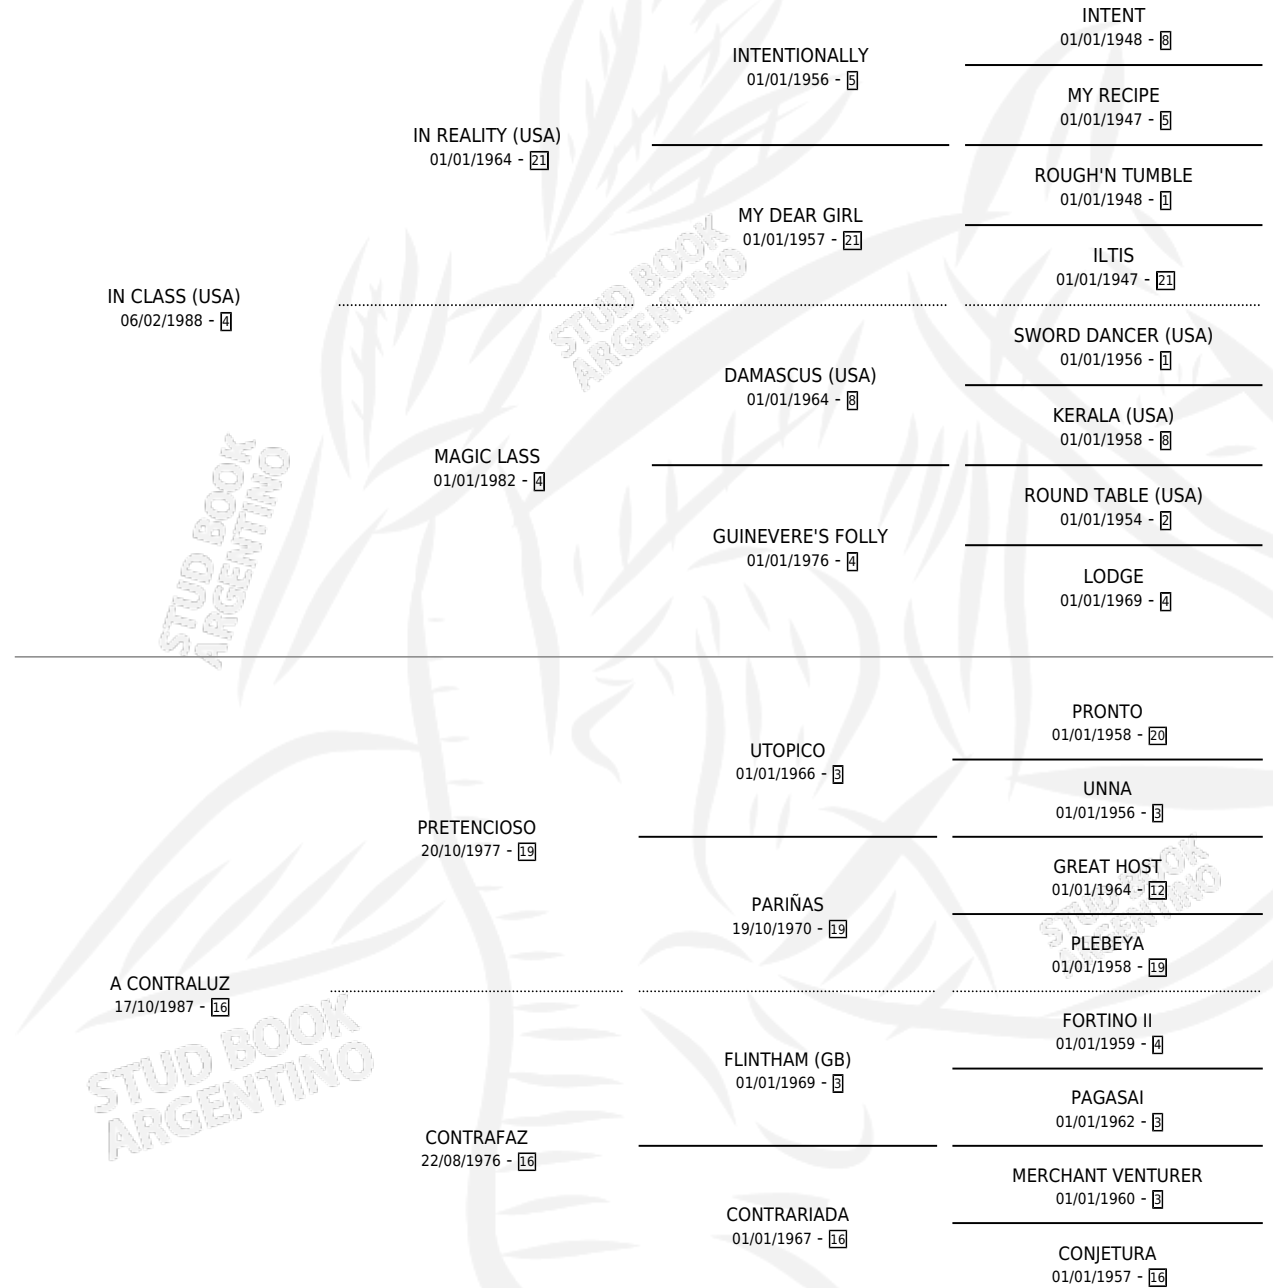

IN LUZ

por **IN CLASS (USA)** y **A CONTRALUZ** por **PRETENCIOSO**

Argentina · Hembra · Zaino · SP · 03/09/1993
Familia 16-e · Volumen 35

ESTADO

TIPIFICACIÓN SANGUÍNEA	✓
TIPIFICACIÓN POR ADN	X
PASAPORTE	X
IDENTIFICACIÓN POR MICROCHIP	X
REPRODUCTOR	✓

Lugar de nacimiento: Las Cuatro Z

Criador: Las Cuatro Z

PEDIGREE

S

mientos 0 / Efectividad 0.00%

PADRILLO	PRODUCTO	CRIADOR	1ER SERVICIO	ÚLTIMO SERVICIO
CRIMVIENTO	∅		07/09/2000	12/10/2000
YAMEVERAS	∅		15/09/1998	18/09/1998
YAMEVERAS	∅		09/10/1997	04/11/1997