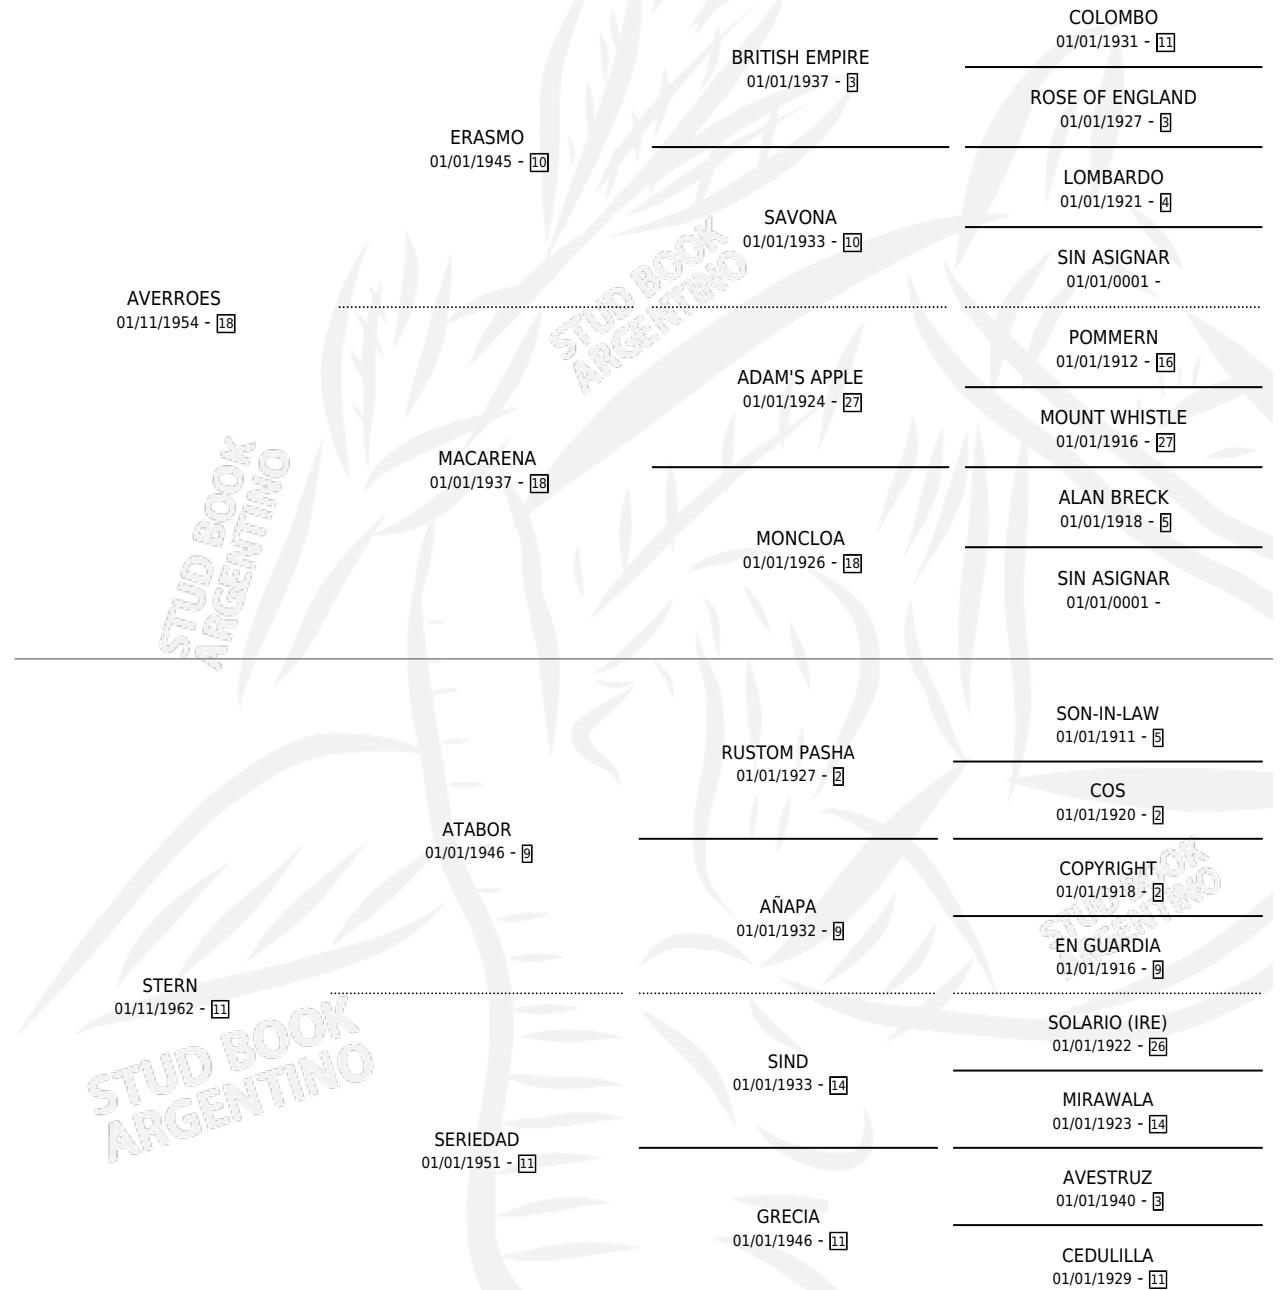

STERNLY

por AVERROES y STERN por ATABOR

Argentina · Macho · Zaino · SP · 31/10/1971
Familia 11-f · Volumen 27

ESTADO

TIPIFICACIÓN SANGUÍNEA	X
TIPIFICACIÓN POR ADN	X
PASAPORTE	X
IDENTIFICACIÓN POR MICROCHIP	X
REPRODUCTOR	X

Lugar de nacimiento: Campo particular

Criador: Sin dato

PEDIGREE

STERNLY

Datos oficiales del Stud Book Argentino

Documento generado el 25/04/2026

studbook.org.ar