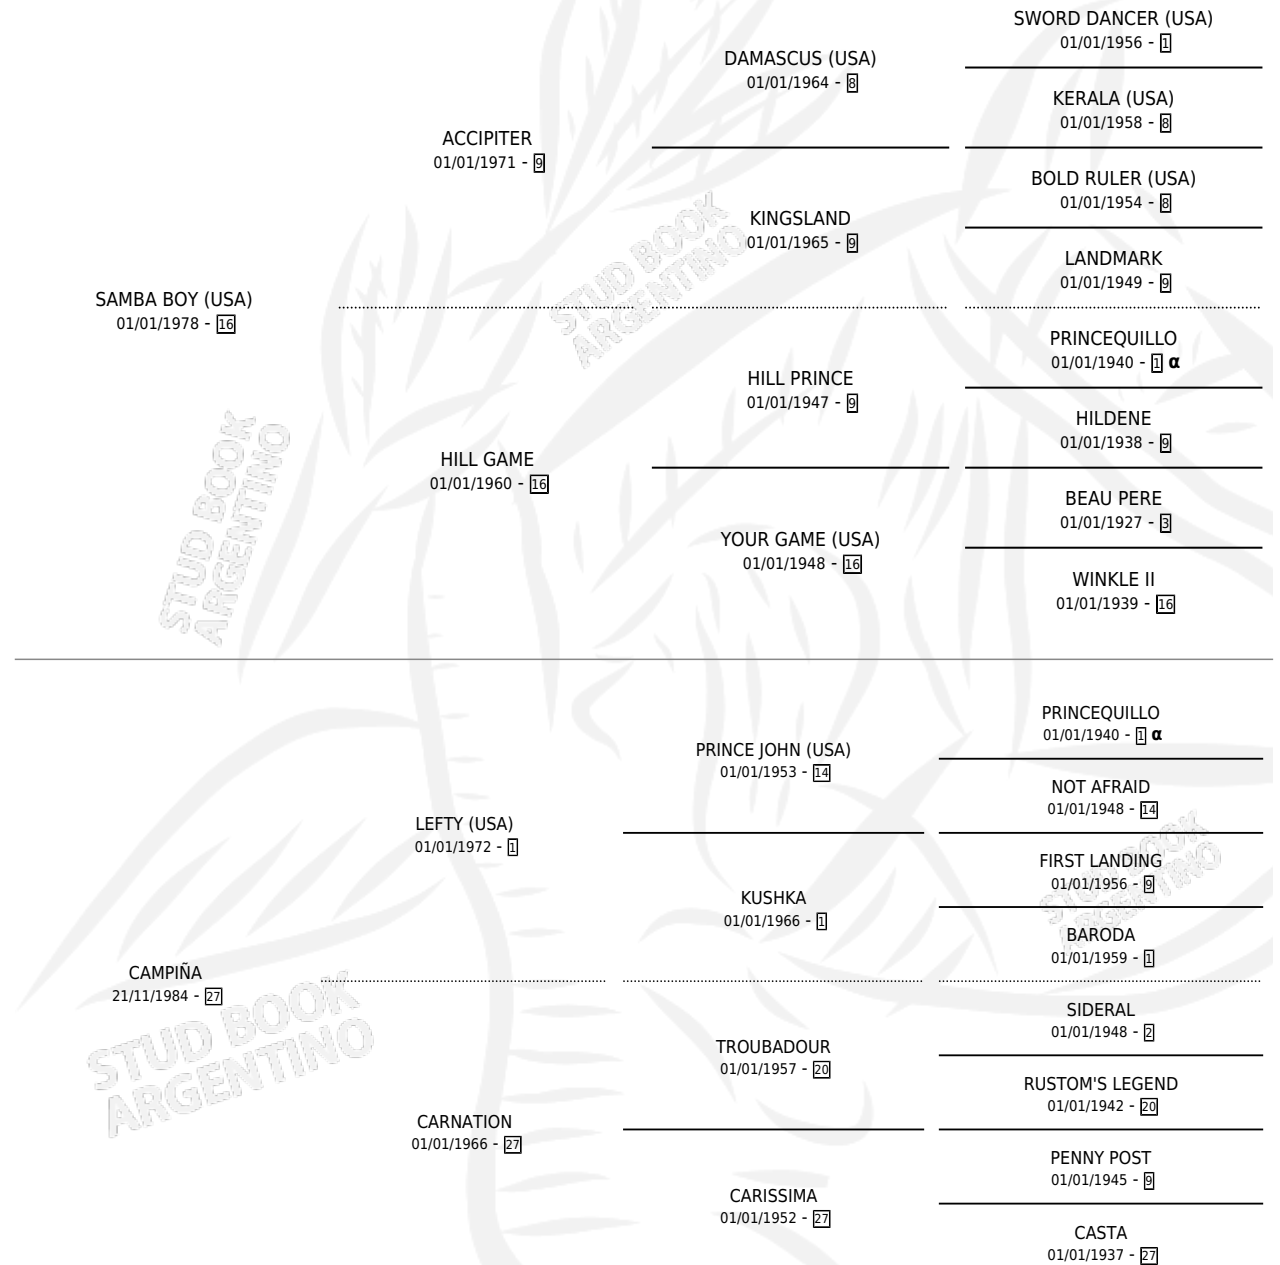

SAMBA CAMPESTRE

por SAMBA BOY (USA) y CAMPIÑA por LEFTY (USA)

Argentina · Hembra · Alazan · SP · 16/09/1993
Familia 27 · Volumen 35

ESTADO

TIPIFICACIÓN SANGUÍNEA	X
TIPIFICACIÓN POR ADN	X
PASAPORTE	X
IDENTIFICACIÓN POR MICROCHIP	X
REPRODUCTOR	X

Lugar de nacimiento: Elbay

Criador: Sin dato

PEDIGREE

INBREEDING : α

CAMPAÑA

Solo carreras oficiales de Argentina

POR EDAD

EDAD	CC	1°	2°	3°	4°	5°	NP	CLC	CLG	CLCG1	CLGG1	IMPORTE	GANANCIA / CC
3 AÑOS	4	0	0	0	0	0	4	0	0	0	0	\$0	\$0
TOTALES	4	0	0	0	0	0	4	0	0	0	0	\$0	\$0
%		0.0%	0.0%	0.0%	0.0%	0.0%	100%	0.0%	0.0%	0.0%	0.0%		