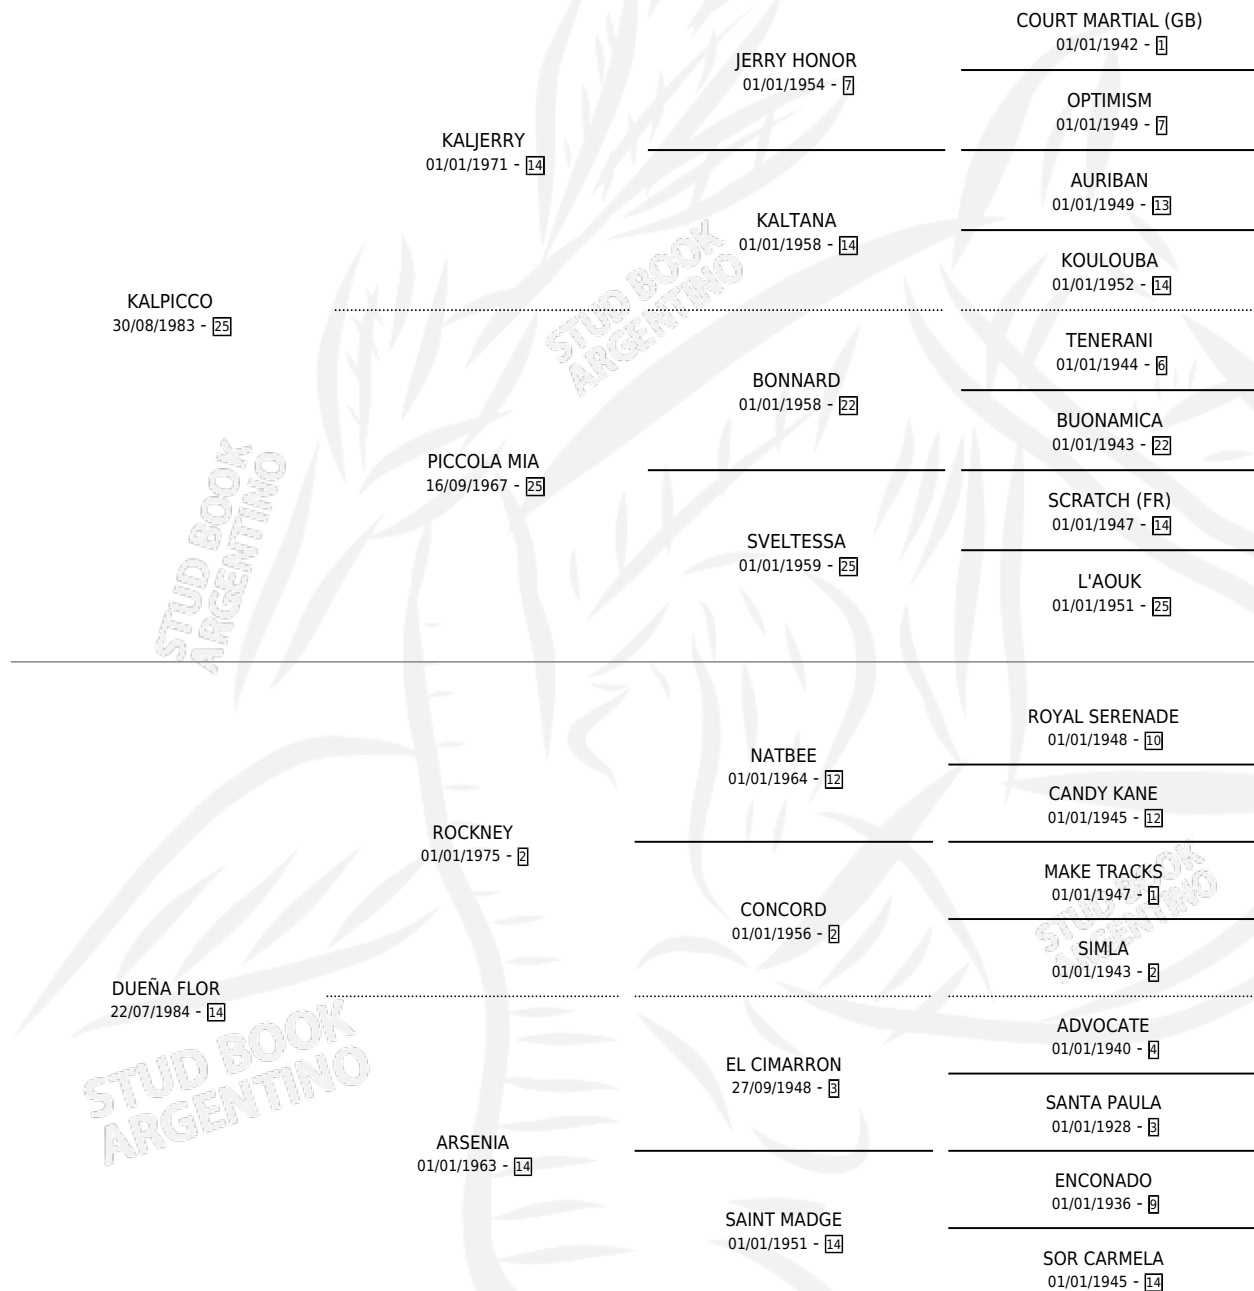

FLOR DE NOVIA

por KALPICCO y DUEÑA FLOR por ROCKNEY

Argentina · Hembra · Zaino · SP · 16/10/1993
Familia 14 · Volumen 35

ESTADO

TIPIFICACIÓN SANGUÍNEA	X
TIPIFICACIÓN POR ADN	X
PASAPORTE	X
IDENTIFICACIÓN POR MICROCHIP	X
REPRODUCTOR	X

Lugar de nacimiento: Santa Victoria

Criador: Santa Victoria

PEDIGREE

FLOR DE NOVIA

Datos oficiales del Stud Book Argentino

Documento generado el 11/05/2026

studbook.org.ar