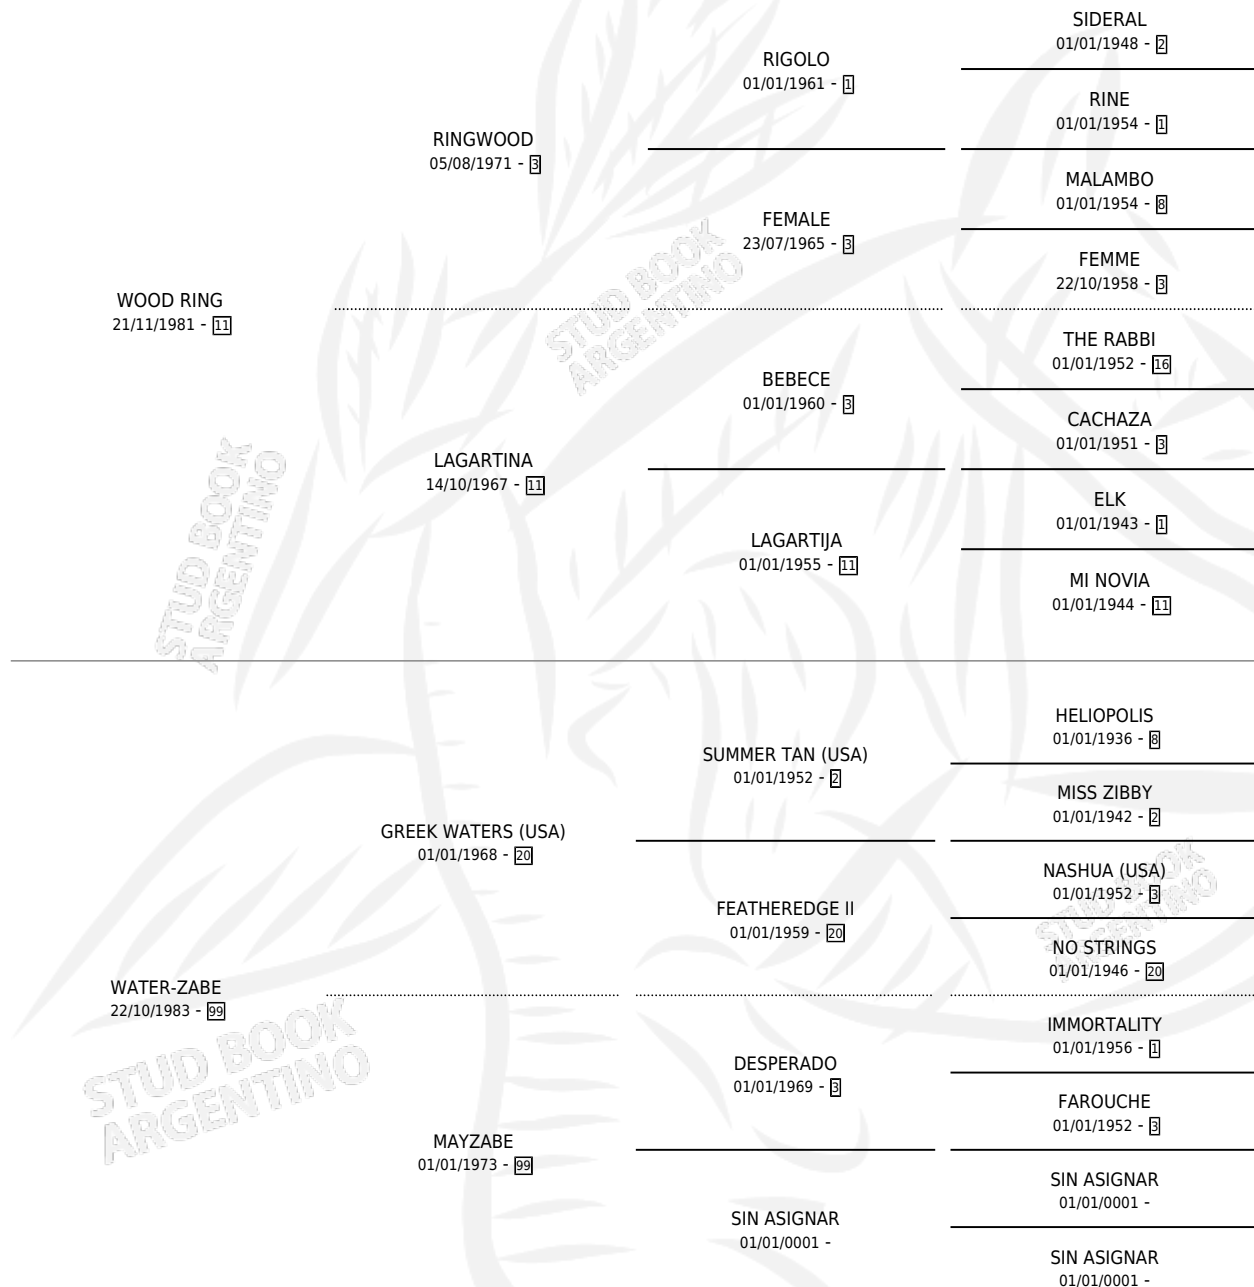

DON ZABE

por WOOD RING y WATER-ZABE por GREEK WATERS (USA)

Argentina · Macho · Alazan Tostado · SP · 07/09/1993
Familia 99 · Volumen 35

ESTADO

TIPIFICACIÓN SANGUÍNEA	X
TIPIFICACIÓN POR ADN	X
PASAPORTE	X
IDENTIFICACIÓN POR MICROCHIP	X
REPRODUCTOR	X

Lugar de nacimiento: Cariloo

Criador: Sin dato

PEDIGREE

CAMPAÑA

Solo carreras oficiales de Argentina

POR EDAD

EDAD	CC	1°	2°	3°	4°	5°	NP	CLC	CLG	CLCG1	CLGG1	IMPORTE	GANANCIA / CC
4 AÑOS	1	0	0	0	0	0	1	0	0	0	0	\$0	\$0
5 AÑOS	13	1	1	0	2	2	7	0	0	0	0	\$5,140	\$395
6 AÑOS	1	0	0	0	0	0	1	0	0	0	0	\$0	\$0
7 AÑOS	2	0	0	0	0	0	2	0	0	0	0	\$0	\$0
TOTALES	17	1	1	0	2	2	11	0	0	0	0	\$5,140	\$302
%		5.9%	5.9%	0.0%	11.8%	11.8%	64.7%	0.0%	0.0%	0.0%	0.0%		