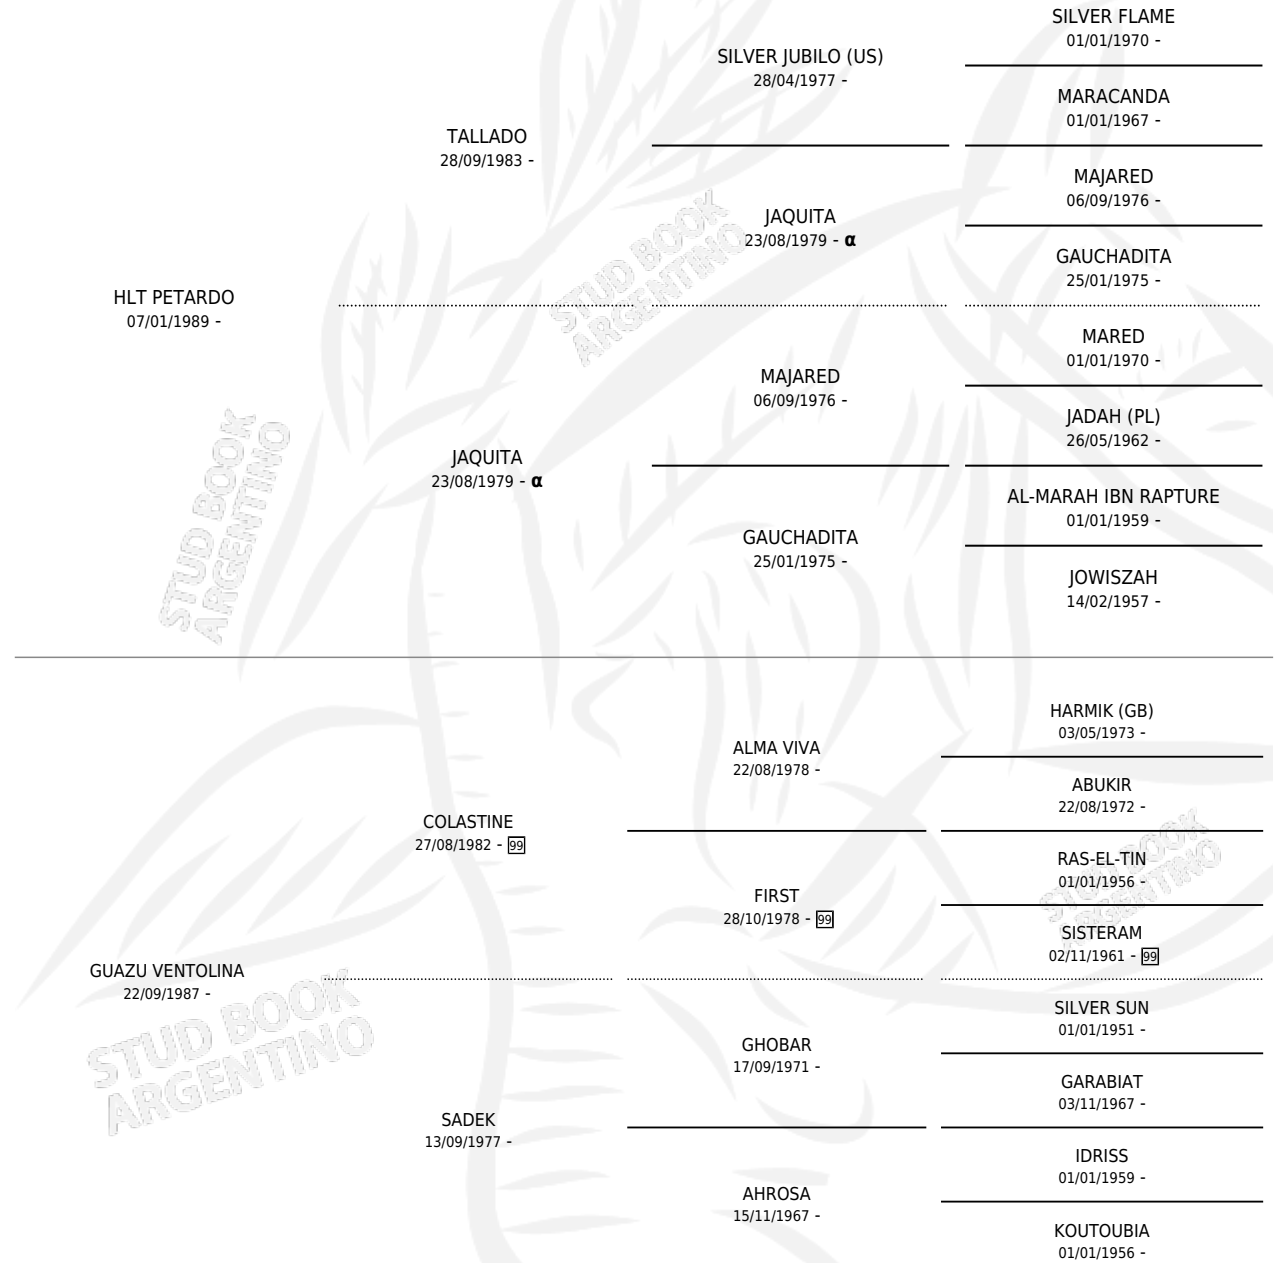

# GUAZU PISTERO

por HLT PETARDO y GUAZU VENTOLINA por COLASTINE

Argentina · Macho · Tordillo · AP · 27/09/1993  
Familia · Volumen 35

## ESTADO

TIPIFICACIÓN SANGUÍNEA	X
TIPIFICACIÓN POR ADN	X
PASAPORTE	X
IDENTIFICACIÓN POR MICROCHIP	X
REPRODUCTOR	X

**Lugar de nacimiento:** La Encandilada

**Criador:** La Encandilada

## PEDIGREE

INBREEDING :  $\alpha$