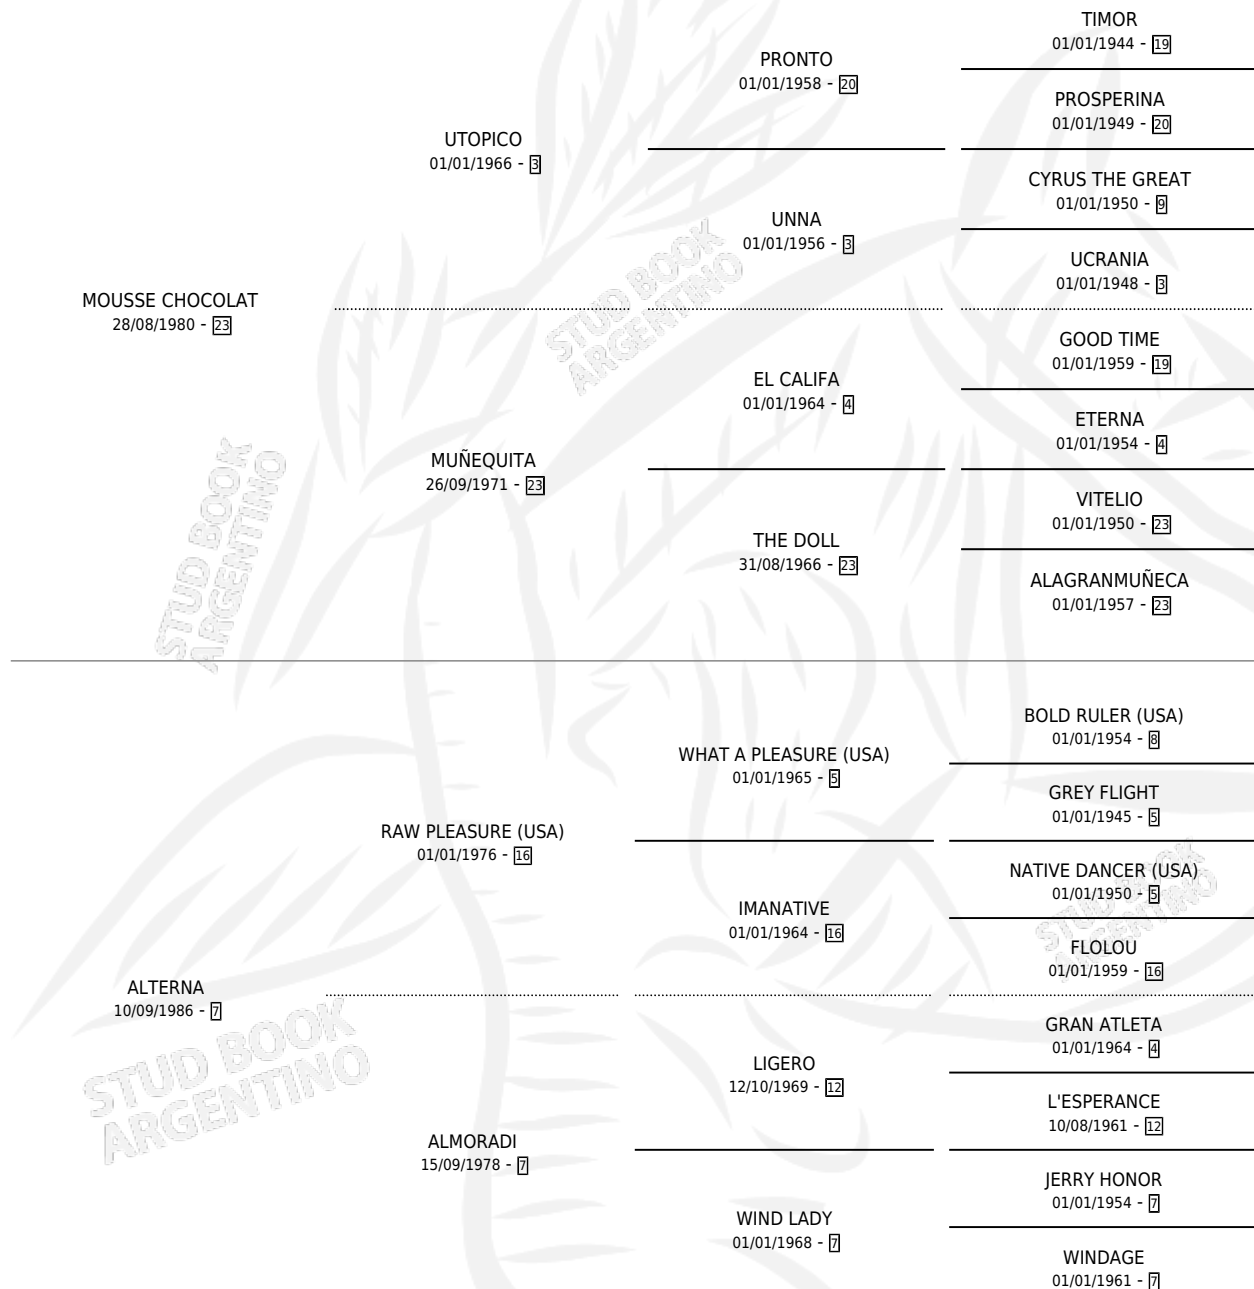

MOUSSEINES

por MOUSSE CHOCOLAT y ALTERNA por RAW PLEASURE (USA)

Argentina · Hembra · Zaino · SP · 15/09/1993
Familia 7 · Volumen 35

ESTADO

TIPIFICACIÓN SANGUÍNEA	X
TIPIFICACIÓN POR ADN	X
PASAPORTE	X
IDENTIFICACIÓN POR MICROCHIP	X
REPRODUCTOR	X

Lugar de nacimiento: El Macoco

Criador: Sin dato

PEDIGREE