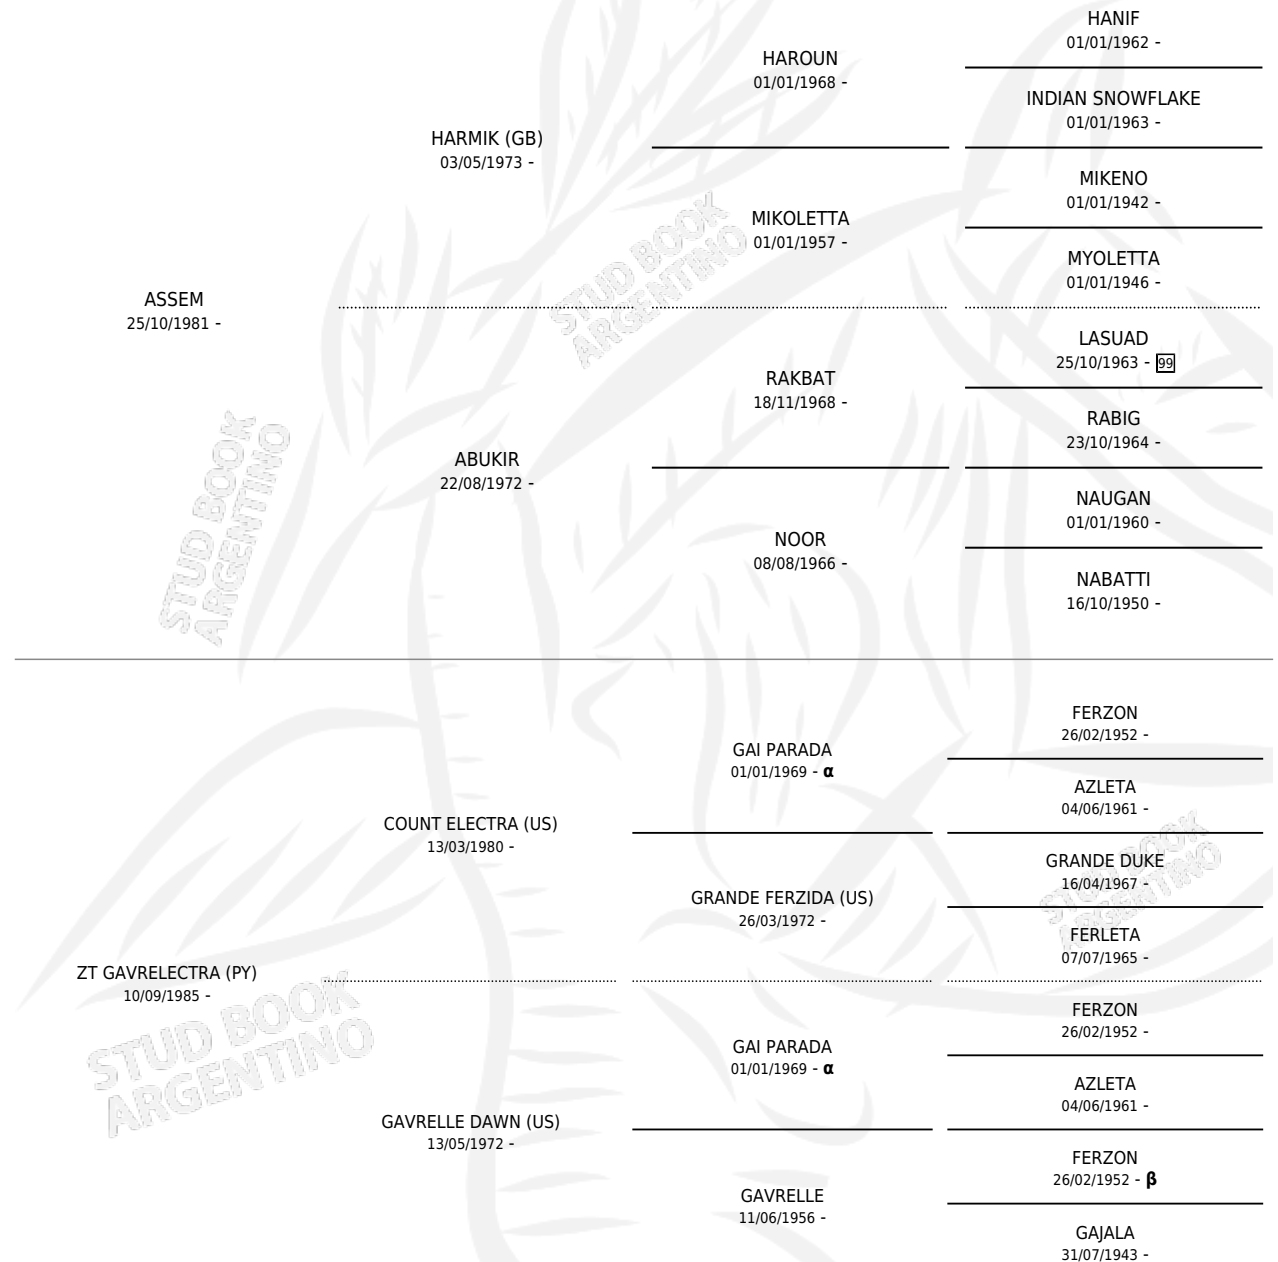

TL GALA

por **ASSEM** y **ZT GAVRELECTRA (PY)** por **COUNT ELECTRA (US)**

Argentina · Hembra · Zaino Doradillo · AP · 16/09/1993
Familia · Volumen 35

ESTADO

TIPIFICACIÓN SANGUÍNEA	X
TIPIFICACIÓN POR ADN	X
PASAPORTE	X
IDENTIFICACIÓN POR MICROCHIP	X
REPRODUCTOR	X

Lugar de nacimiento: Treliris

Criador: Sin dato

PEDIGREE

INBREEDING : α , β

TL GALA

Datos oficiales del Stud Book Argentino

Documento generado el 15/05/2026

studbook.org.ar