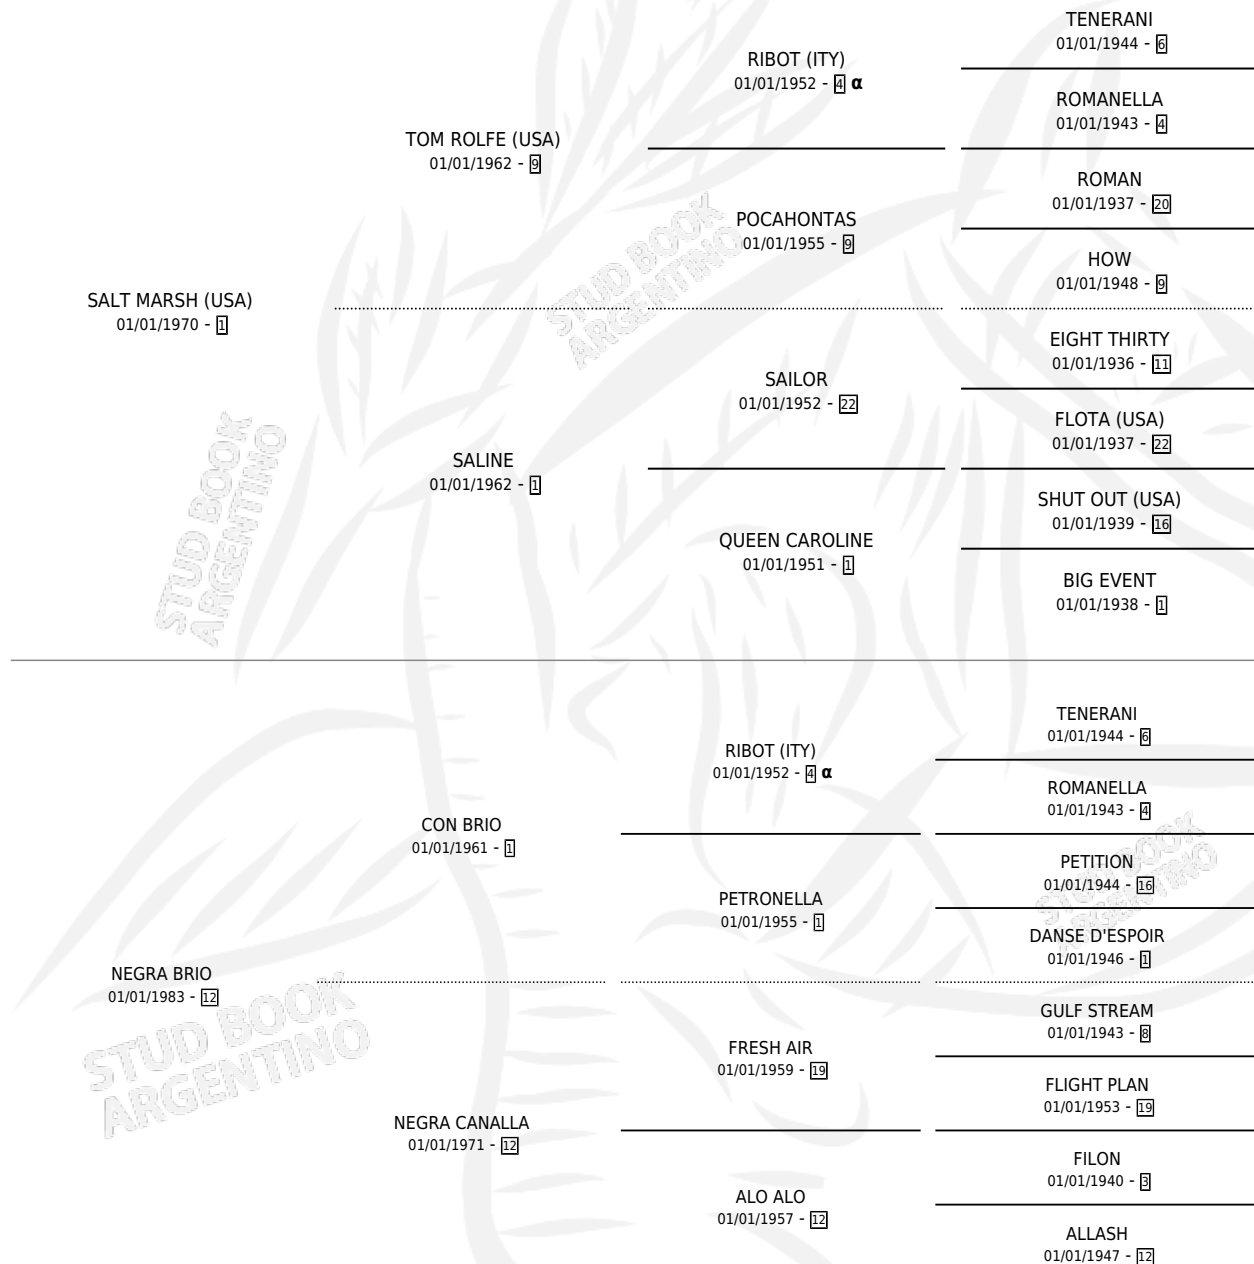

LONE STAR

por SALT MARSH (USA) y NEGRA BRIO por CON BRIO

Argentina · Hembra · Zaino Doradillo · SP · 15/09/1993
Familia 12-d · Volumen 35

ESTADO

TIPIFICACIÓN SANGUÍNEA	X
TIPIFICACIÓN POR ADN	X
PASAPORTE	X
IDENTIFICACIÓN POR MICROCHIP	X
REPRODUCTOR	X

Lugar de nacimiento: Las Zainas

Criador: Sin dato

PEDIGREE

INBREEDING : α

LONE STAR

Datos oficiales del Stud Book Argentino

Documento generado el 02/05/2026

studbook.org.ar