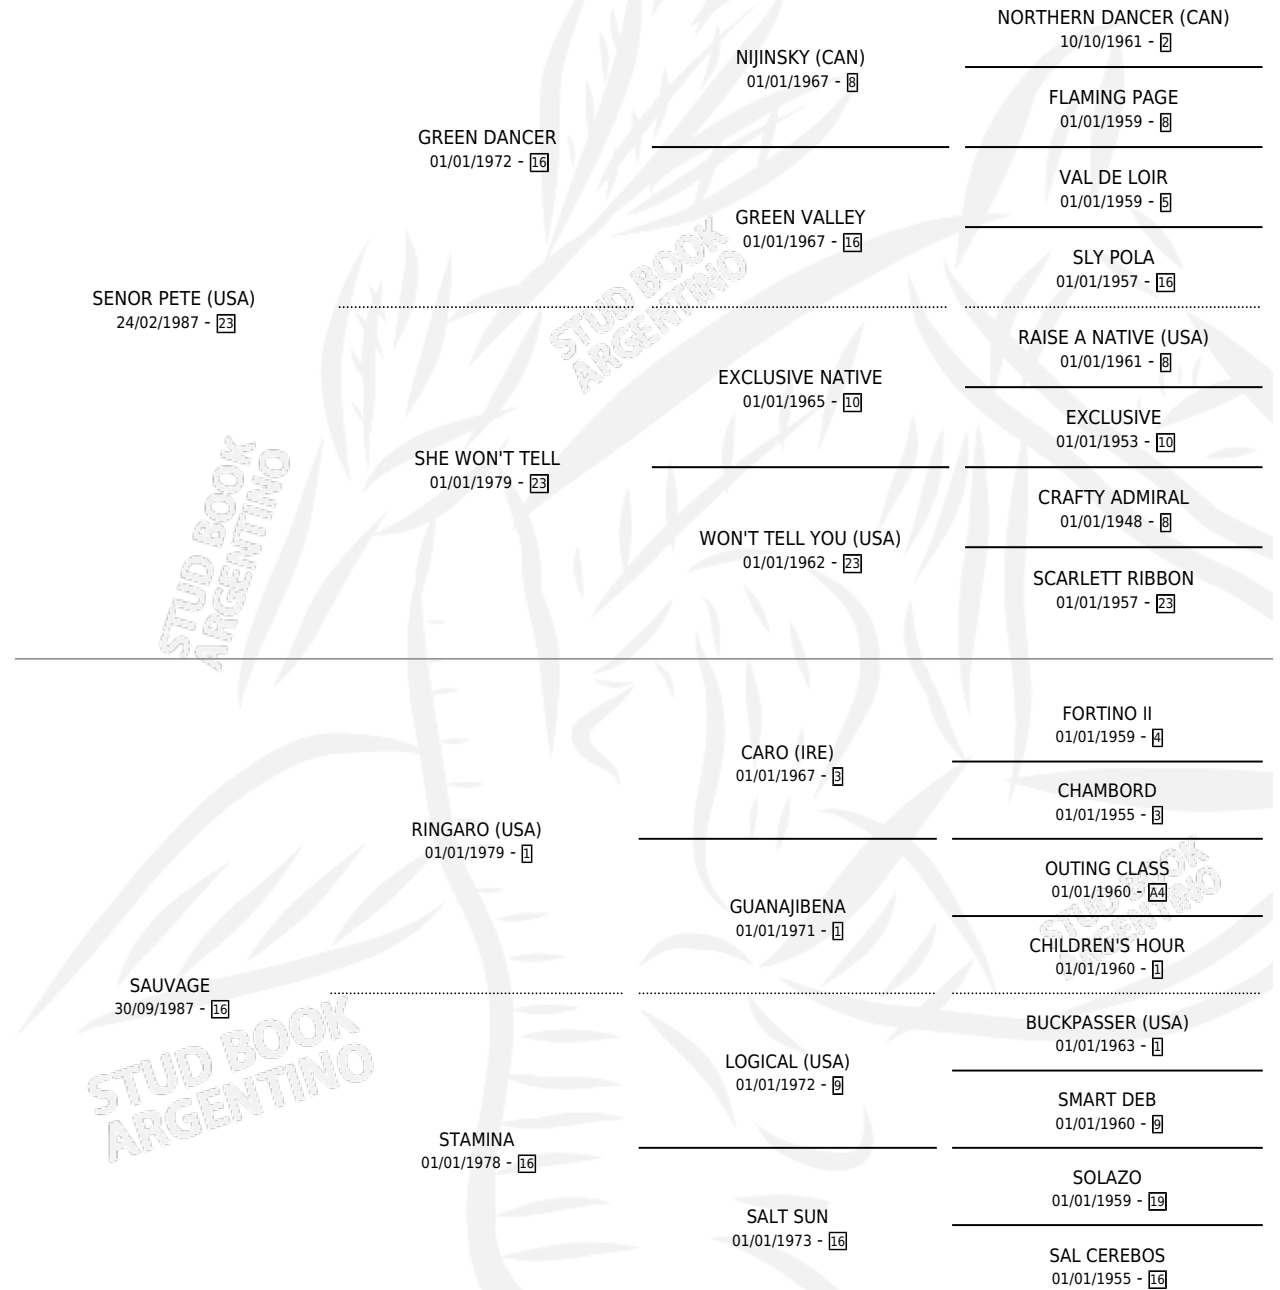

SERRUCHON

por SENOR PETE (USA) y SAUVAGE por RINGARO (USA)

Argentina · Macho · Tordillo · SP · 16/10/1993
Familia 16-e · Volumen 35

ESTADO

TIPIFICACIÓN SANGUÍNEA	✓
TIPIFICACIÓN POR ADN	X
PASAPORTE	X
IDENTIFICACIÓN POR MICROCHIP	X
REPRODUCTOR	✓

Lugar de nacimiento: Don Arcangel

Criador: Sin dato

~

HIJOS

	MACHOS	HEMBRAS
3 NACIERON	1	2
SIN ACTUACIONES		

PEDIGREE