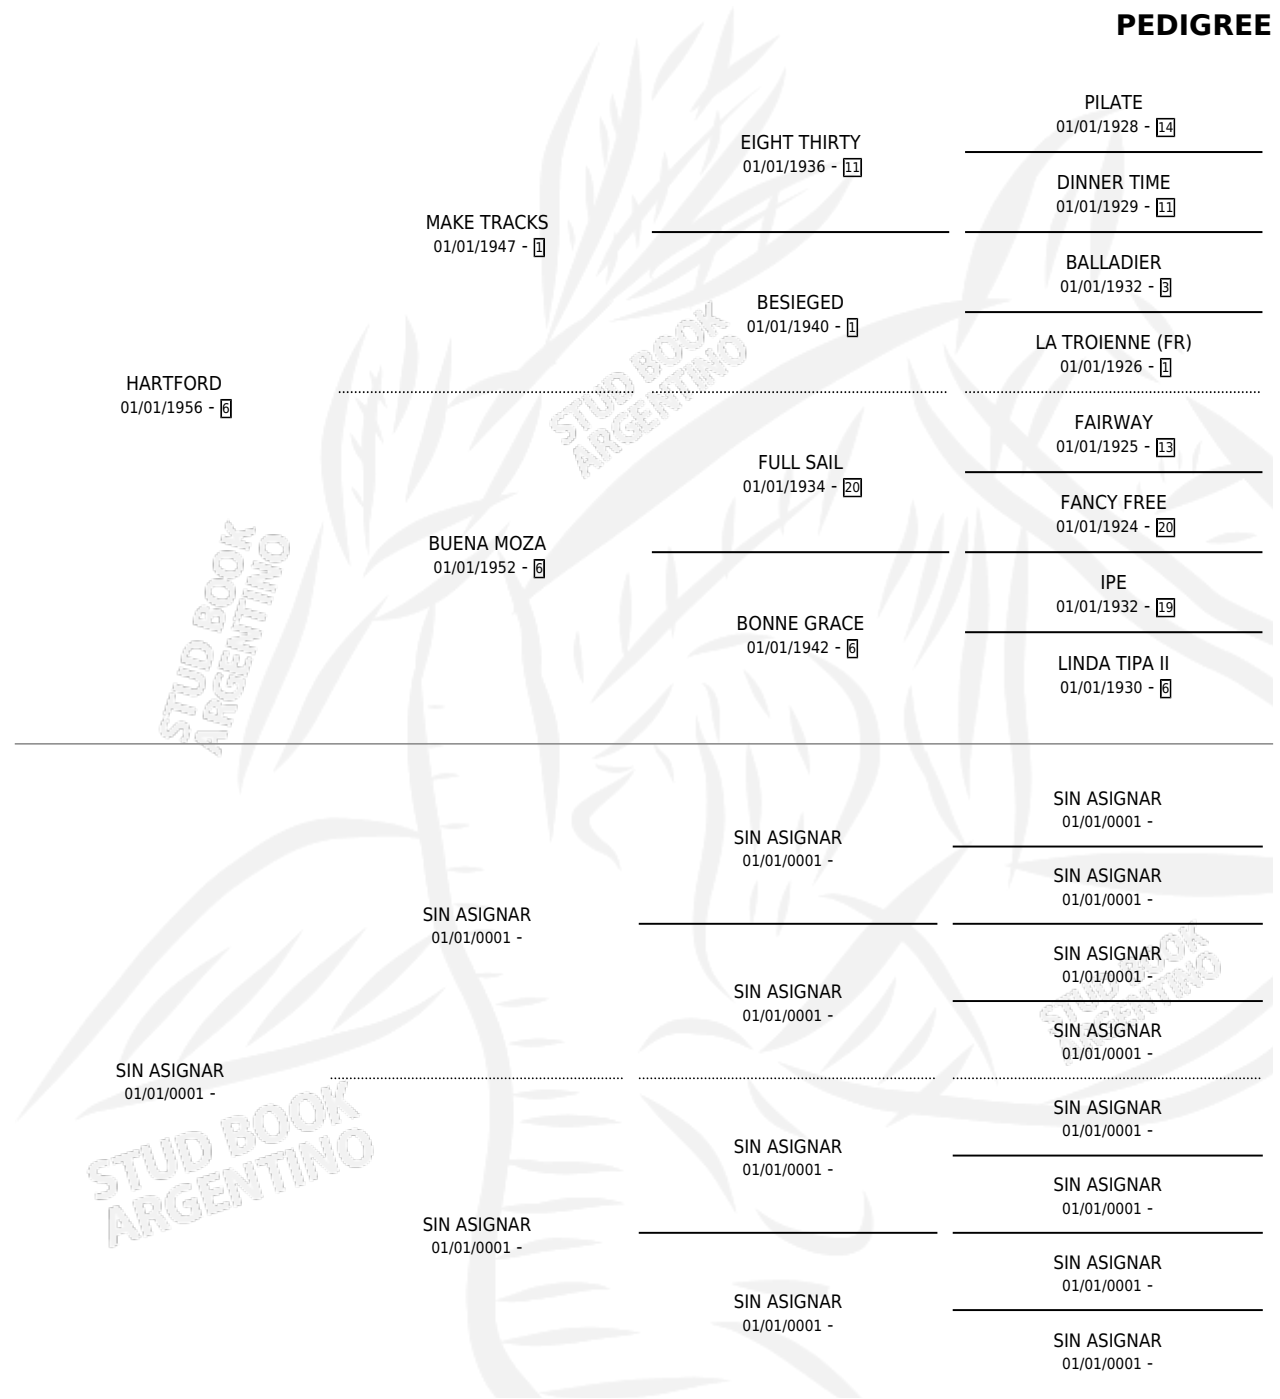

DROGAY

PEDIGREE

por HARTFORD y SIN ASIGNAR por SIN ASIGNAR

Argentina · Hembra · Zaino · SP · 01/01/1971
Familia · Volumen 27

ESTADO

TIPIFICACIÓN SANGUÍNEA	X
TIPIFICACIÓN POR ADN	X
PASAPORTE	X
IDENTIFICACIÓN POR MICROCHIP	X
REPRODUCTOR	✓

Lugar de nacimiento: Campo particular

Criador: Sin dato

~

HIJOS

	MACHOS	HEMBRAS
2 NACIERON	2	0
SIN ACTUACIONES		

S

mientos 2 / Efectividad 33.33%

PADRILLO	PRODUCTO	CRIADOR	1ER SERVICIO	ÚLTIMO SERVICIO
ALESIO DROGAY	DORMILON ALES (M Z, 24/11/1993) •MURIÓ EL 23/10/1998•	SIN DATO	18/12/1992	18/12/1992
ALESIO Datos oficiales del Stud Book Argentino	Ø		13/12/1990	13/12/1990
ALESIO Documento generado el 06/05/2026	EL TOCAJO ALES (M A, 29/11/1990)	SIN DATO	14/11/1989	16/12/1989
ALESIO studbook.org.ar	Ø		20/12/1988	22/12/1988
GRIFFIN	Ø		13/11/1986	15/11/1986
GRIFFIN	Ø			