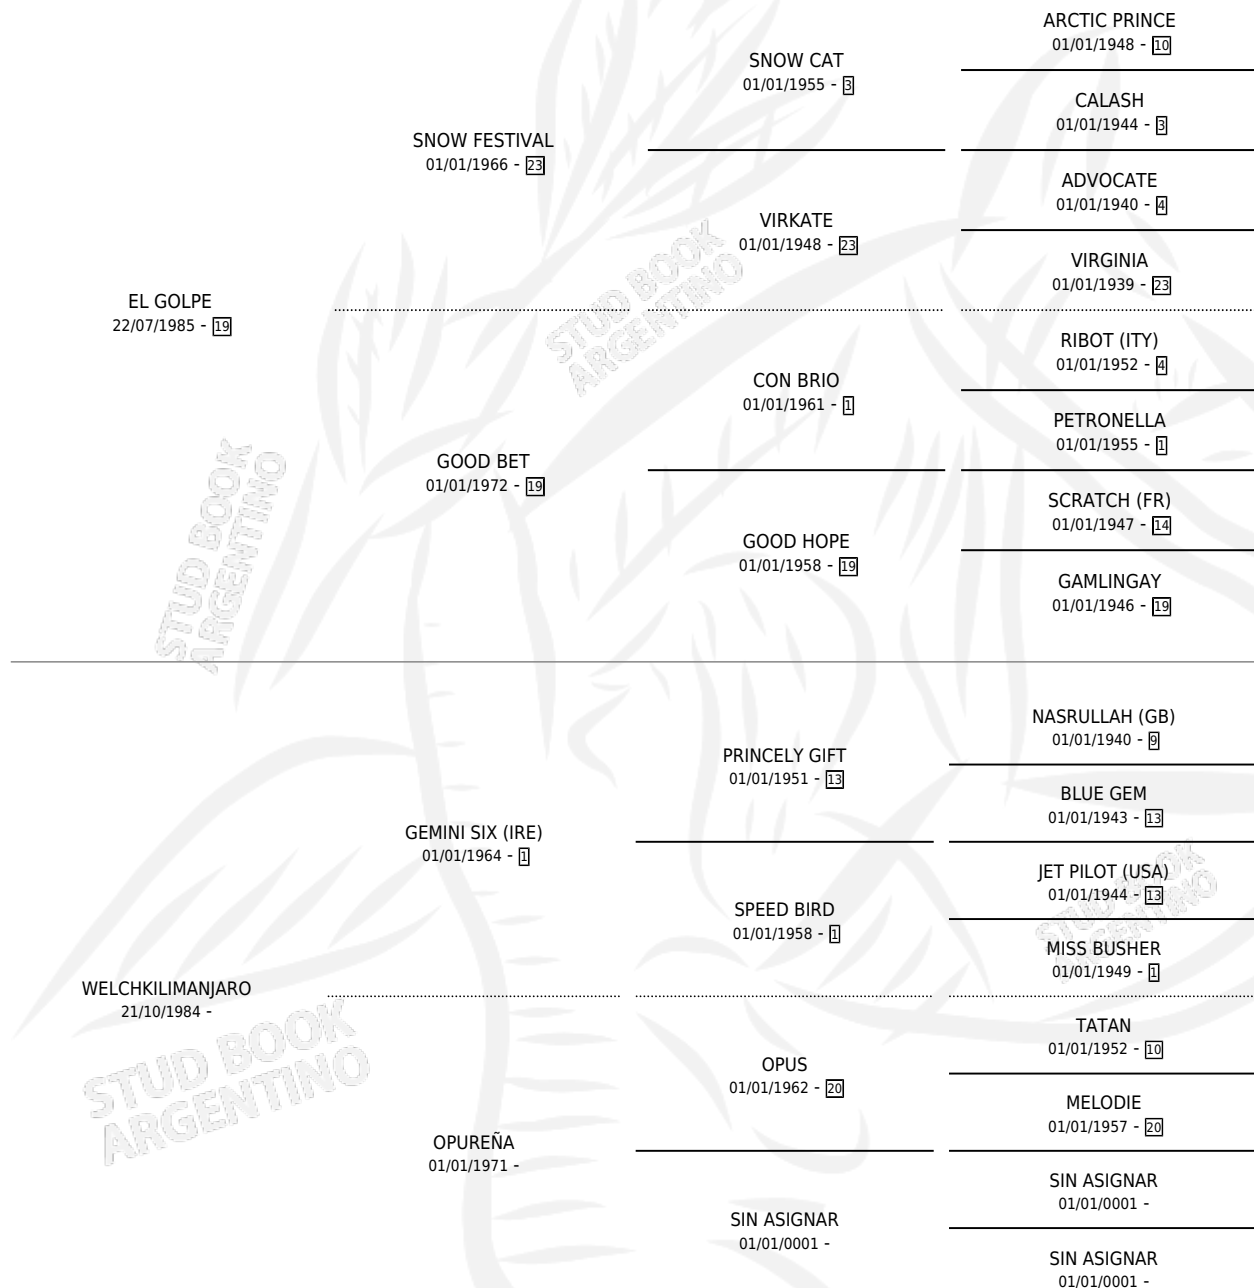

MI WELCH GOLP

por EL GOLPE y WELCHKILIMANJARO por GEMINI SIX (IRE)

Argentina · Hembra · Alazan · SP · 07/11/1992
Familia · Volumen 34

ESTADO

TIPIFICACIÓN SANGUÍNEA	X
TIPIFICACIÓN POR ADN	X
PASAPORTE	X
IDENTIFICACIÓN POR MICROCHIP	X
REPRODUCTOR	✓

Lugar de nacimiento: Kilimanjaro
Criador: Sin dato

PEDIGREE

S

mientos 0 / Efectividad 0.00%

PADRILLO

PRODUCTO

CRIADOR

1ER SERVICIO

ÚLTIMO SERVICIO

COZZENE'S HALO

∅

12/10/2005

26/11/2005

MI WELCH GOLP

Datos oficiales del Stud Book Argentino

Documento generado el 20/06/2024