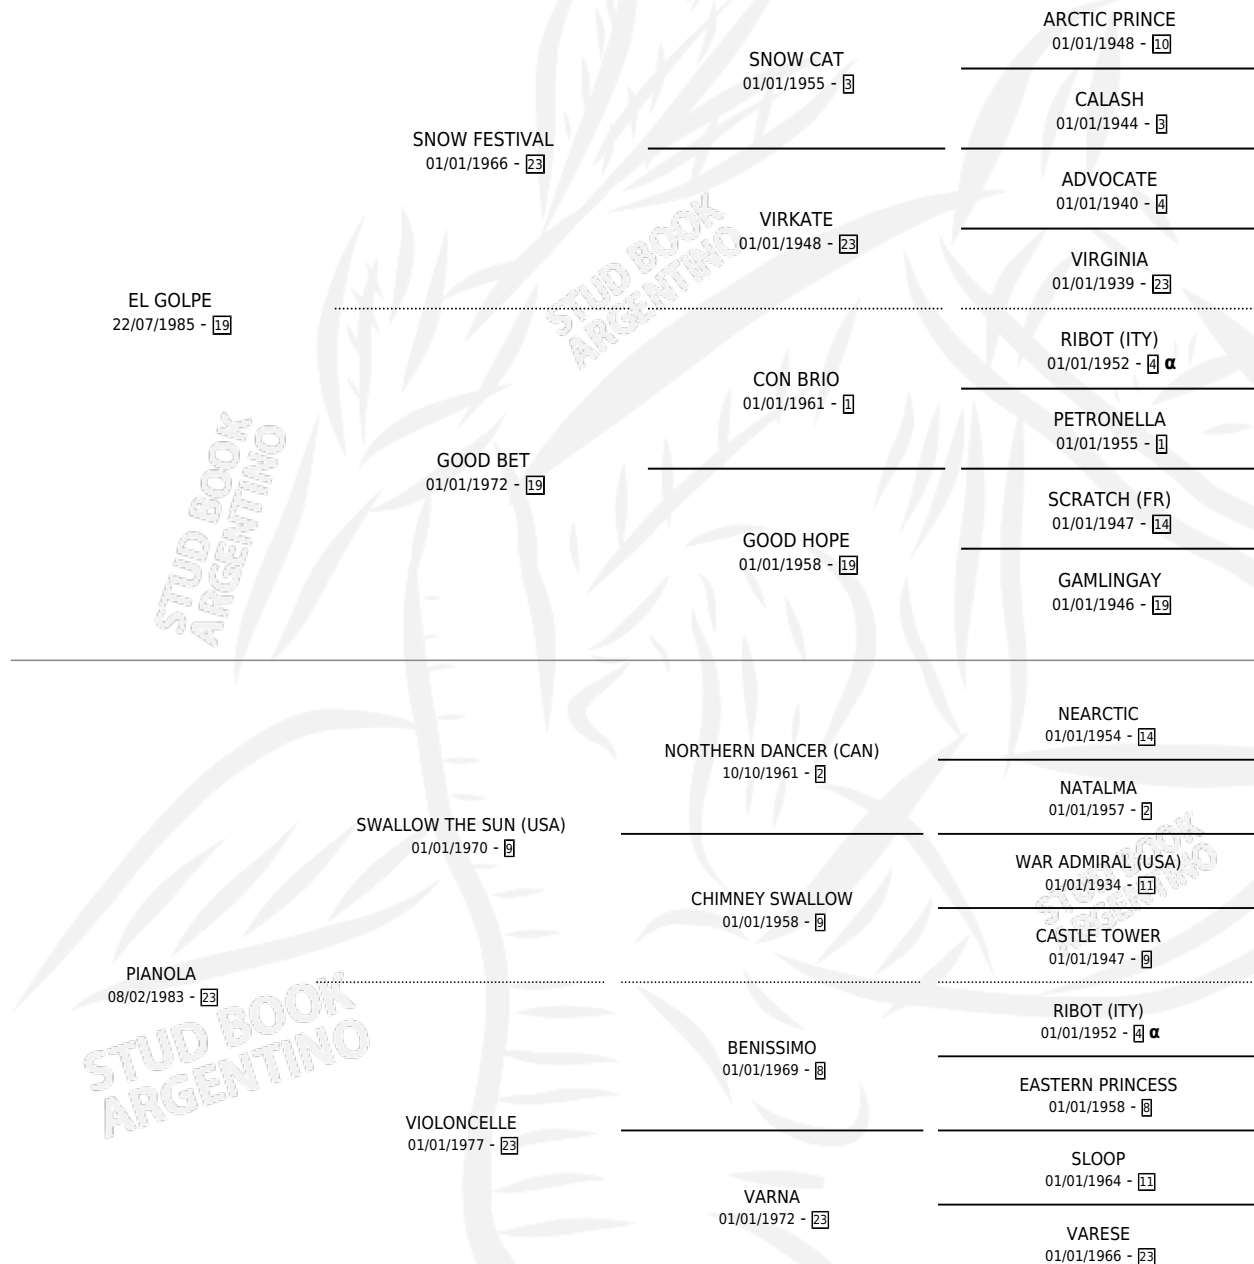

PIA GOLP

por **EL GOLPE** y **PIANOLA** por **SWALLOW THE SUN (USA)**

Argentina · Hembra · Alazan · SP · 20/10/1992
Familia 23-a · Volumen 34

ESTADO

TIPIFICACIÓN SANGUÍNEA	✓
TIPIFICACIÓN POR ADN	X
PASAPORTE	X
IDENTIFICACIÓN POR MICROCHIP	X
REPRODUCTOR	✓

Lugar de nacimiento: Kilimanjaro

Criador: Kilimanjaro

~

HIJOS

	MACHOS	HEMBRAS
1 NACIERON	0	1

SIN ACTUACIONES

PEDIGREE

INBREEDING : α

S

mientos 1 / Efectividad 33.33%

PADRILLO	PRODUCTO	CRIADOR	1ER SERVICIO	ÚLTIMO SERVICIO
WORD FITZ	FILO GOLP (H Z, 12/10/2005)	LOSARDO HECTOR ALBERTO	22/10/2004	27/10/2004
WORD FITZ	Ø		01/11/2002	03/11/2002
KALERO	Ø		29/11/1997	20/12/1997