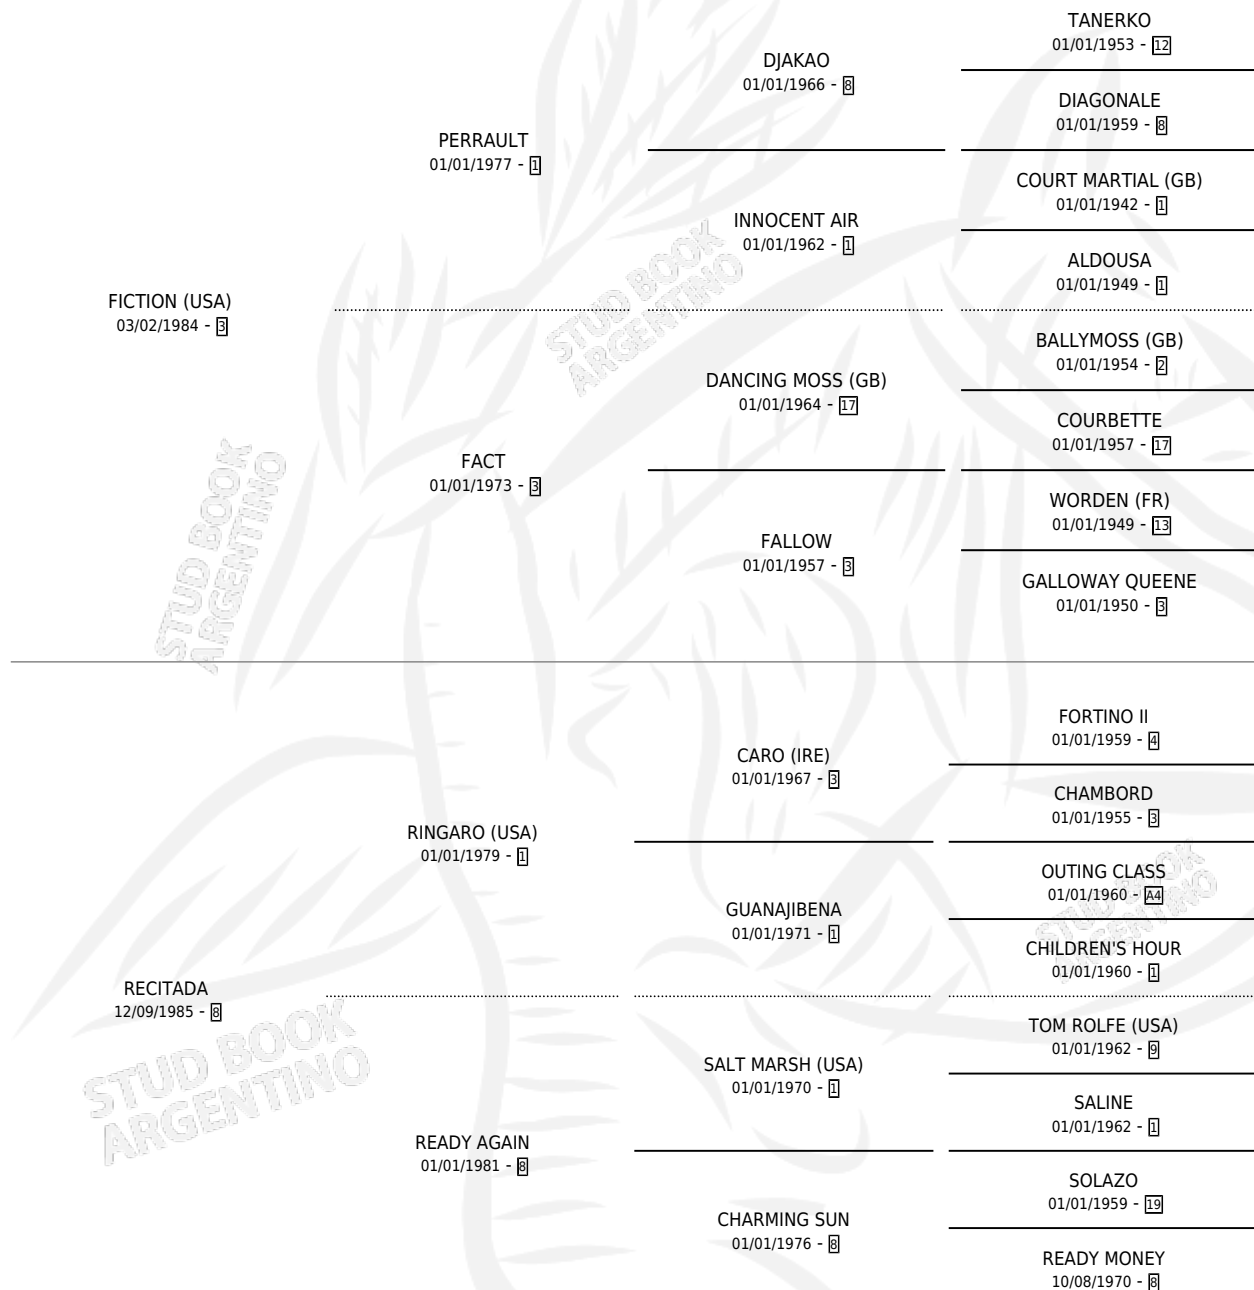

MEADOWGIRL

por **FICTION (USA)** y **RECITADA** por **RINGARO (USA)**

Argentina · Hembra · Alazan · SP · 26/09/1993
Familia 8-f · Volumen 35

ESTADO

TIPIFICACIÓN SANGUÍNEA	✓
TIPIFICACIÓN POR ADN	X
PASAPORTE	X
IDENTIFICACIÓN POR MICROCHIP	X
REPRODUCTOR	✓

Lugar de nacimiento: Aconcagua

Criador: Sin dato

~

HIJOS

	MACHOS	HEMBRAS
3 NACIERON	2	1
1 CORRIERON	1	0

SIN ACTUACIONES

PEDIGREE

CAMPAÑA

Solo carreras oficiales de Argentina

POR EDAD

EDAD	CC	1°	2°	3°	4°	5°	NP	CLC	CLG	CLCG1	CLGG1	IMPORTE	GANANCIA / CC
4 AÑOS	8	2	2	1	0	0	3	0	0	0	0	\$14,516	\$1,815
5 AÑOS	8	1	2	4	0	0	1	0	0	0	0	\$9,424	\$1,178
TOTALES	16	3	4	5	0	0	4	0	0	0	0	\$23,940	\$1,496
%		18.8%	25.0%	31.3%	0.0%	0.0%	25.0%	0.0%	0.0%	0.0%	0.0%		