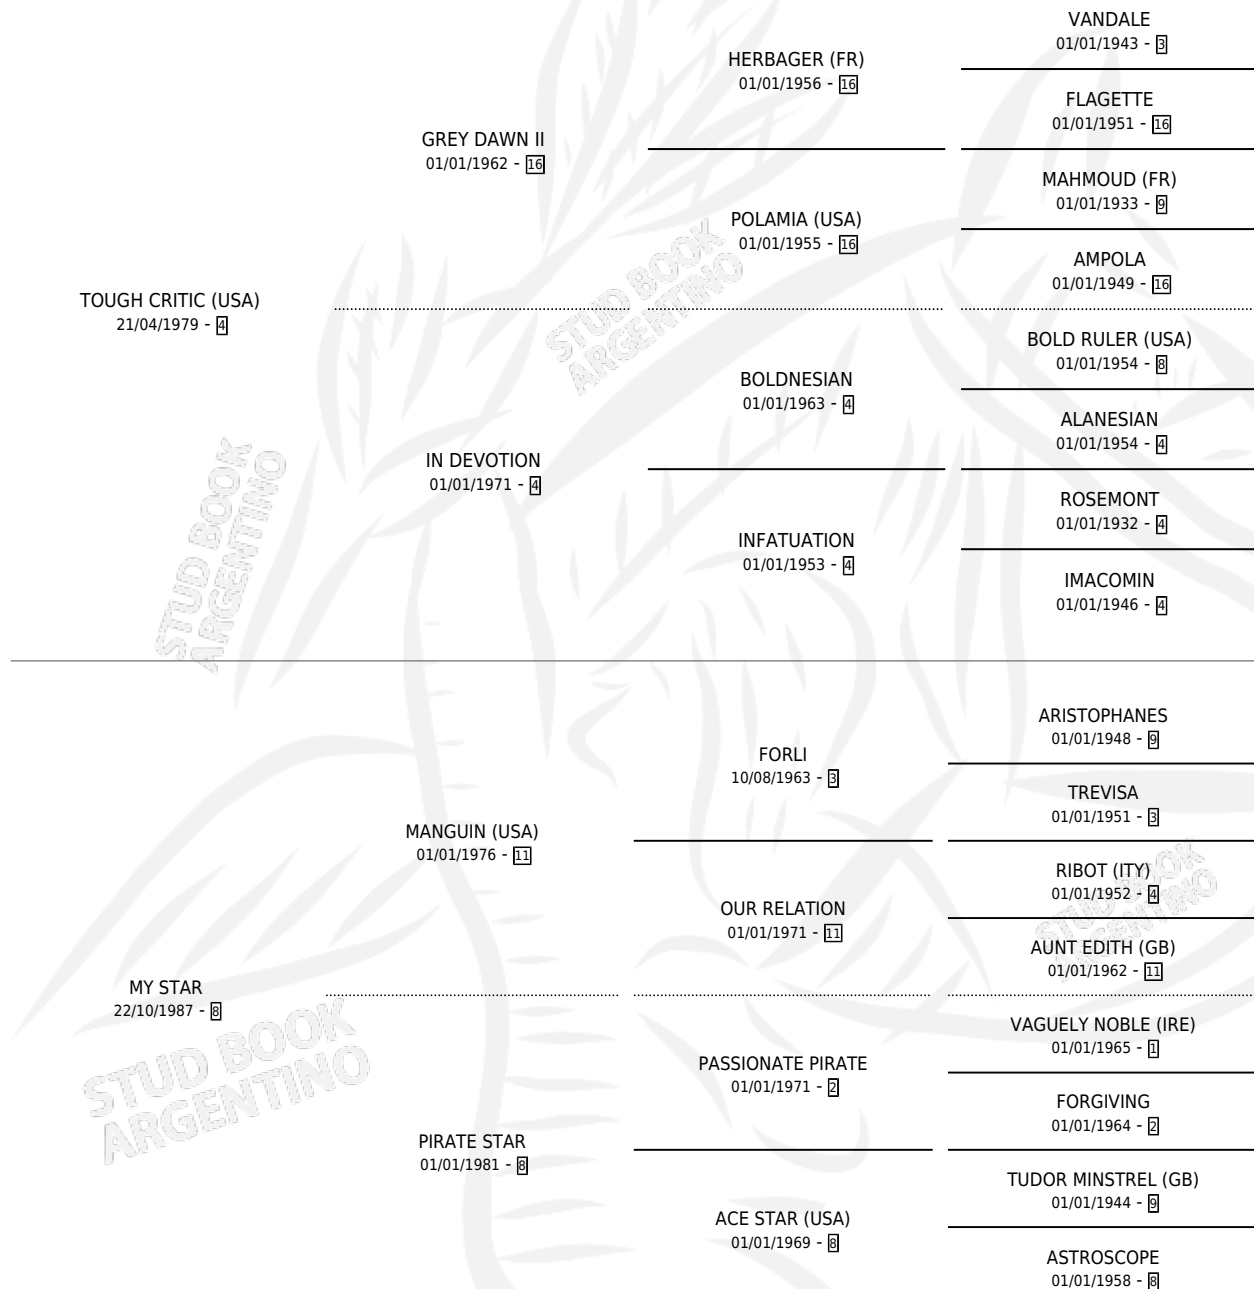

Lugar de nacimiento: Nel-son

Criador: Sin dato

~

HIJOS

	MACHOS	HEMBRAS
1 NACIERON	1	0

SIN ACTUACIONES

PEDIGREE

CAMPAÑA

Solo carreras oficiales de Argentina

POR EDAD

EDAD	CC	1°	2°	3°	4°	5°	NP	CLC	CLG	CLCG1	CLGG1	IMPORTE	GANANCIA / CC
5 AÑOS	4	2	0	0	0	0	2	0	0	0	0	\$8,800	\$2,200
6 AÑOS	1	0	0	0	0	0	1	0	0	0	0	\$0	\$0
7 AÑOS	1	0	0	0	0	1	0	0	0	0	0	\$0	\$0
8 AÑOS	5	0	1	0	1	1	2	0	0	0	0	\$850	\$170
TOTALES	11	2	1	0	1	2	5	0	0	0	0	\$9,650	\$877
%		18.2%	9.1%	0.0%	9.1%	18.2%	45.5%	0.0%	0.0%	0.0%	0.0%		