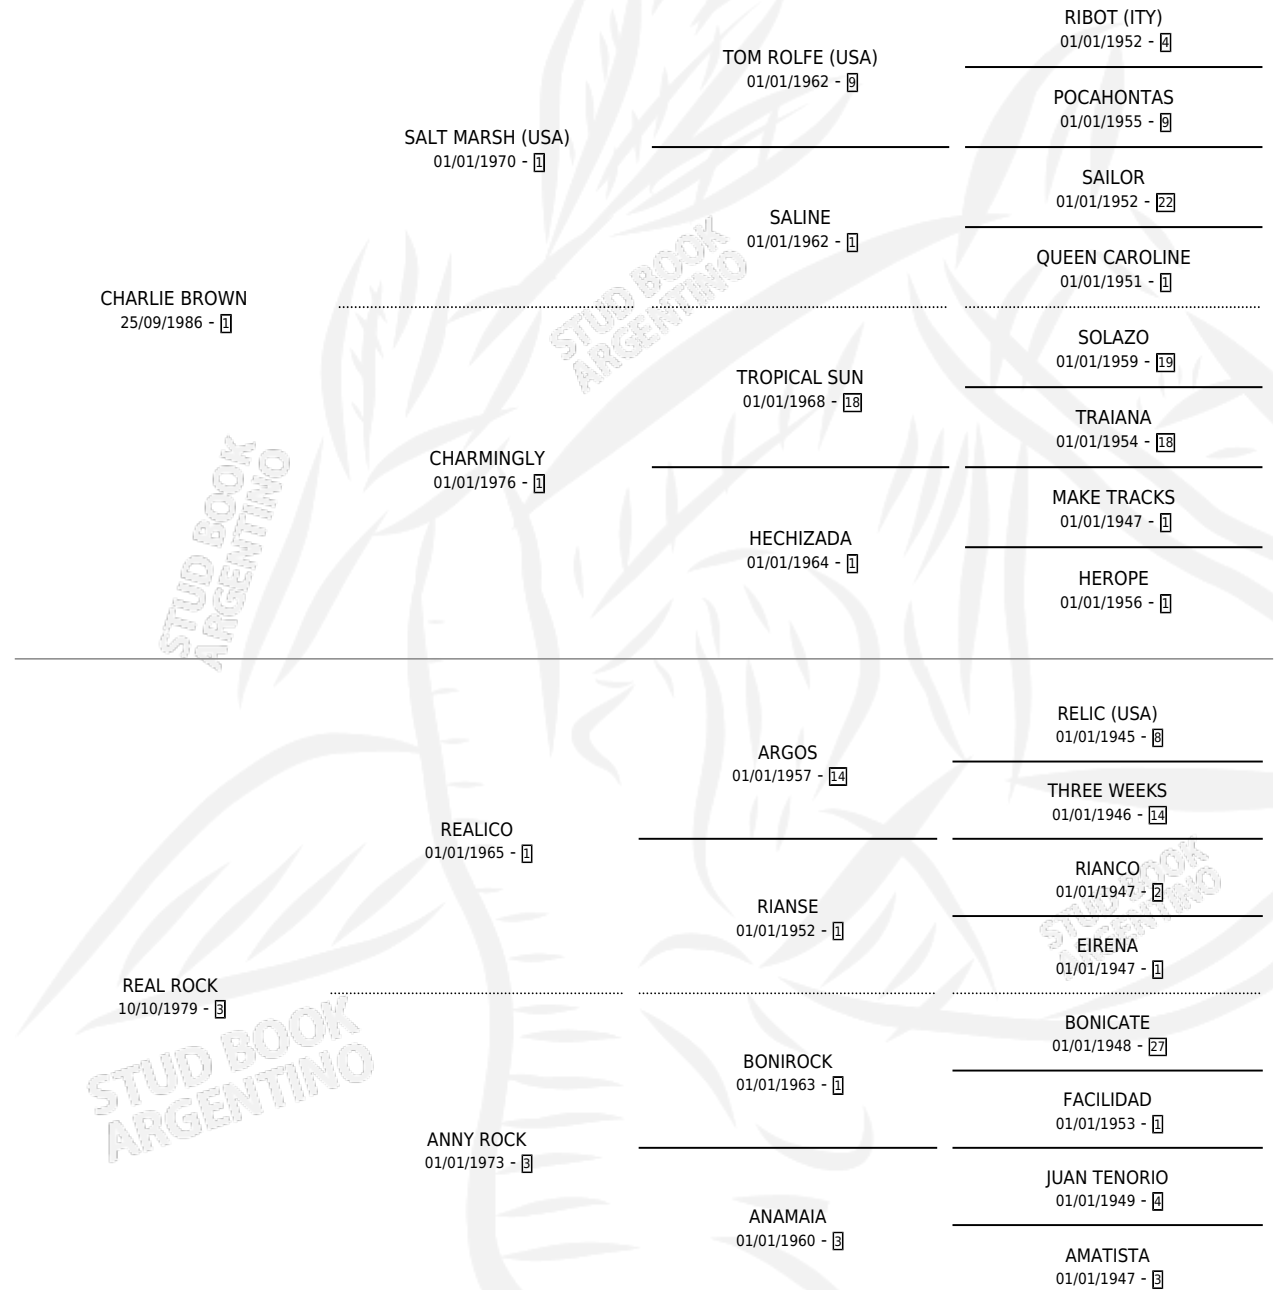

SOY BOMBA

por CHARLIE BROWN y REAL ROCK por REALICO

Argentina · Hembra · Zaino · SP · 15/10/1993
Familia 3-n · Volumen 35

ESTADO

TIPIFICACIÓN SANGUÍNEA	X
TIPIFICACIÓN POR ADN	X
PASAPORTE	X
IDENTIFICACIÓN POR MICROCHIP	X
REPRODUCTOR	X

Lugar de nacimiento: Nel-son

Criador: Sin dato

PEDIGREE

SOY BOMBA

Datos oficiales del Stud Book Argentino

Documento generado el 03/05/2026

studbook.org.ar