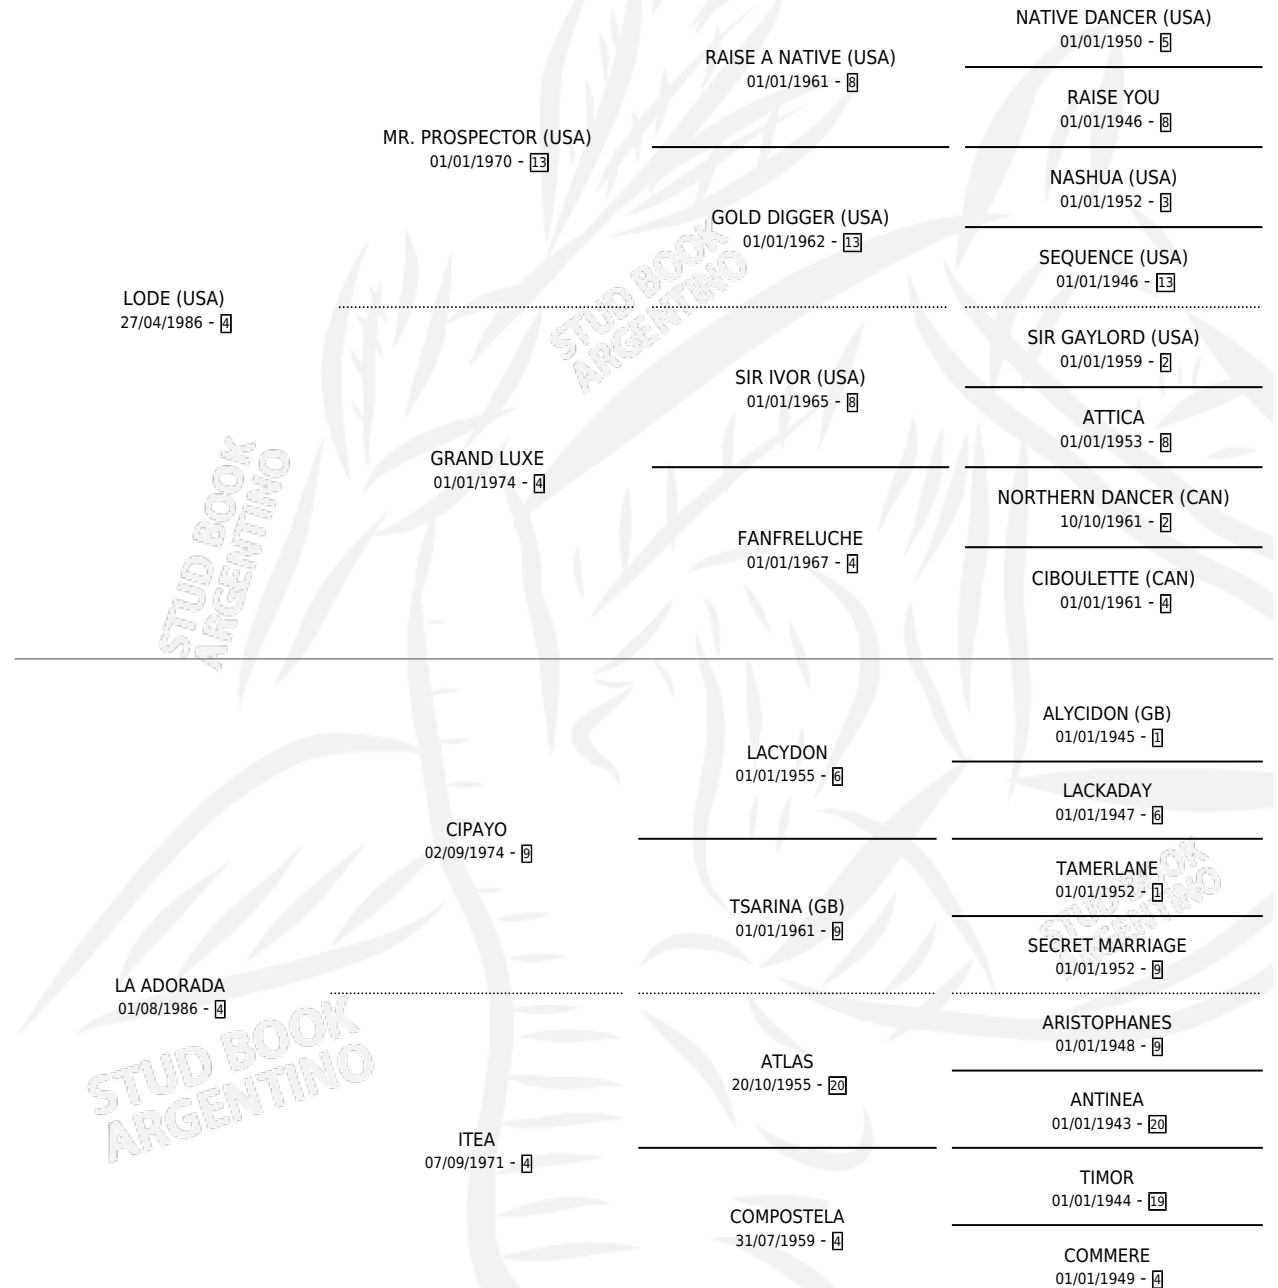

EL LOADOR

por **LODE (USA)** y **LA ADORADA** por **CIPAYO**

Argentina · Macho · Alazan · SP · 30/09/1993
Familia 4-b · Volumen 35

ESTADO

TIPIFICACIÓN SANGUÍNEA	X
TIPIFICACIÓN POR ADN	X
PASAPORTE	X
IDENTIFICACIÓN POR MICROCHIP	X
REPRODUCTOR	X

Lugar de nacimiento: Melincue

Criador: Sin dato

PEDIGREE

EXPORTACIÓN / IMPORTACIÓN

FECHA	MOVIMIENTO	PAÍS
12/02/1997	EXPORTADO	CHILE

~

CAMPAÑA

Solo carreras oficiales de Argentina