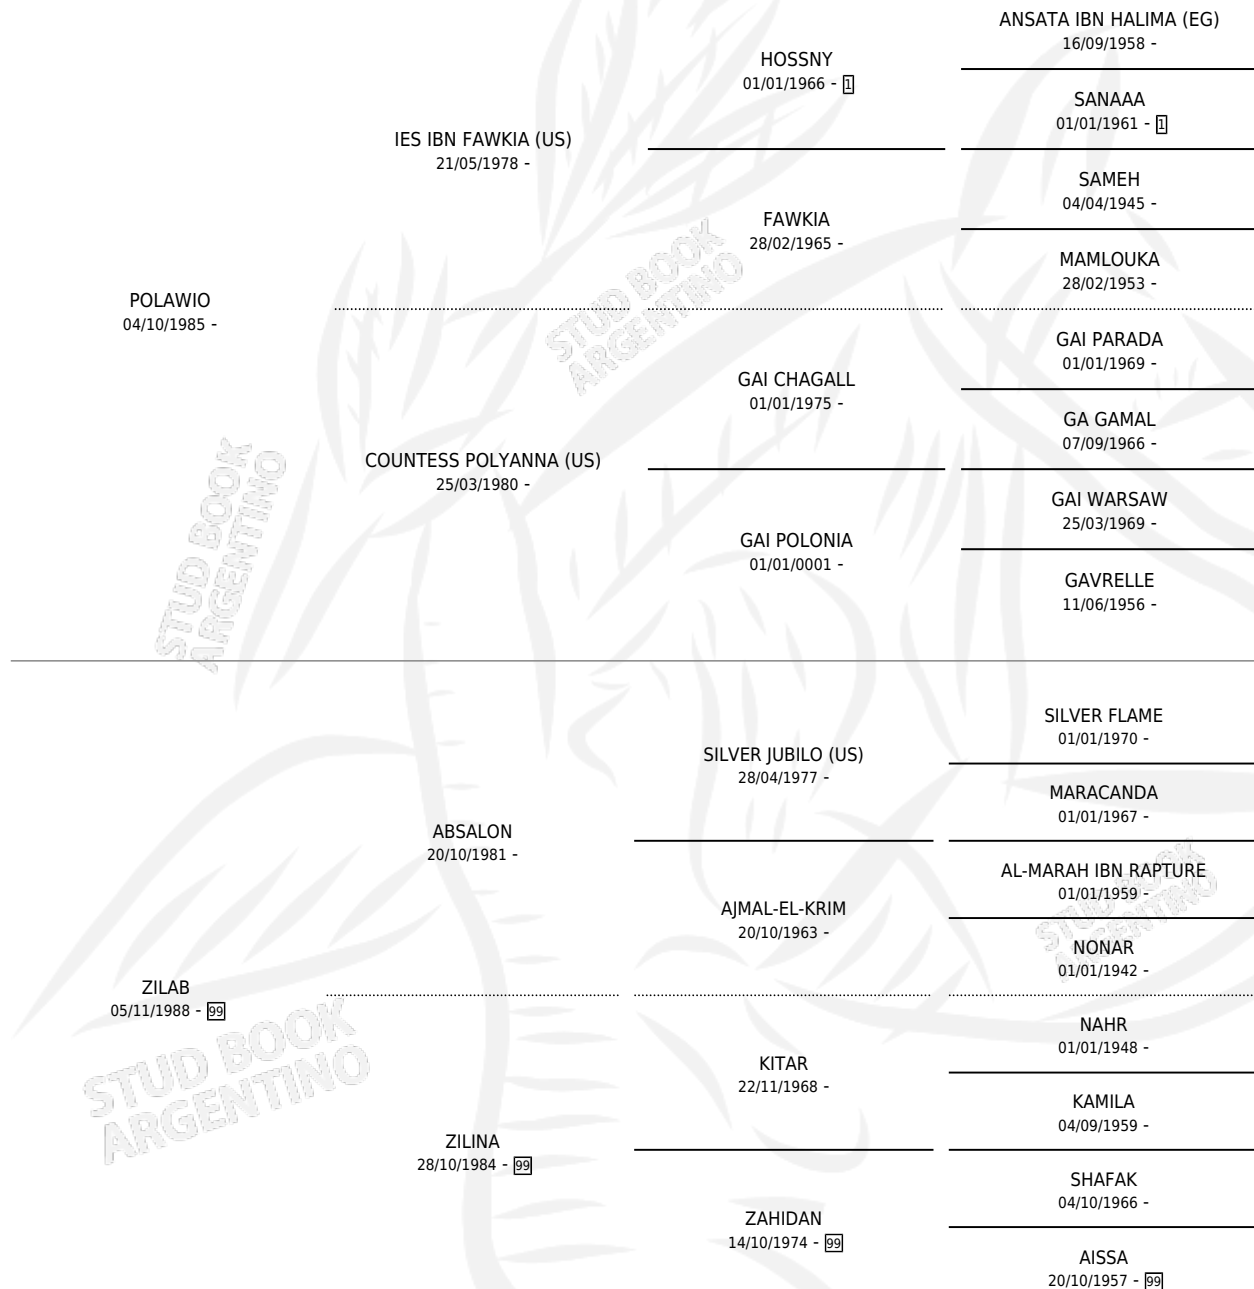

Lugar de nacimiento: El Venado

Criador: Sin dato

~

HIJOS

	MACHOS	HEMBRAS
2 NACIERON	1	1

SIN ACTUACIONES

PEDIGREE

S