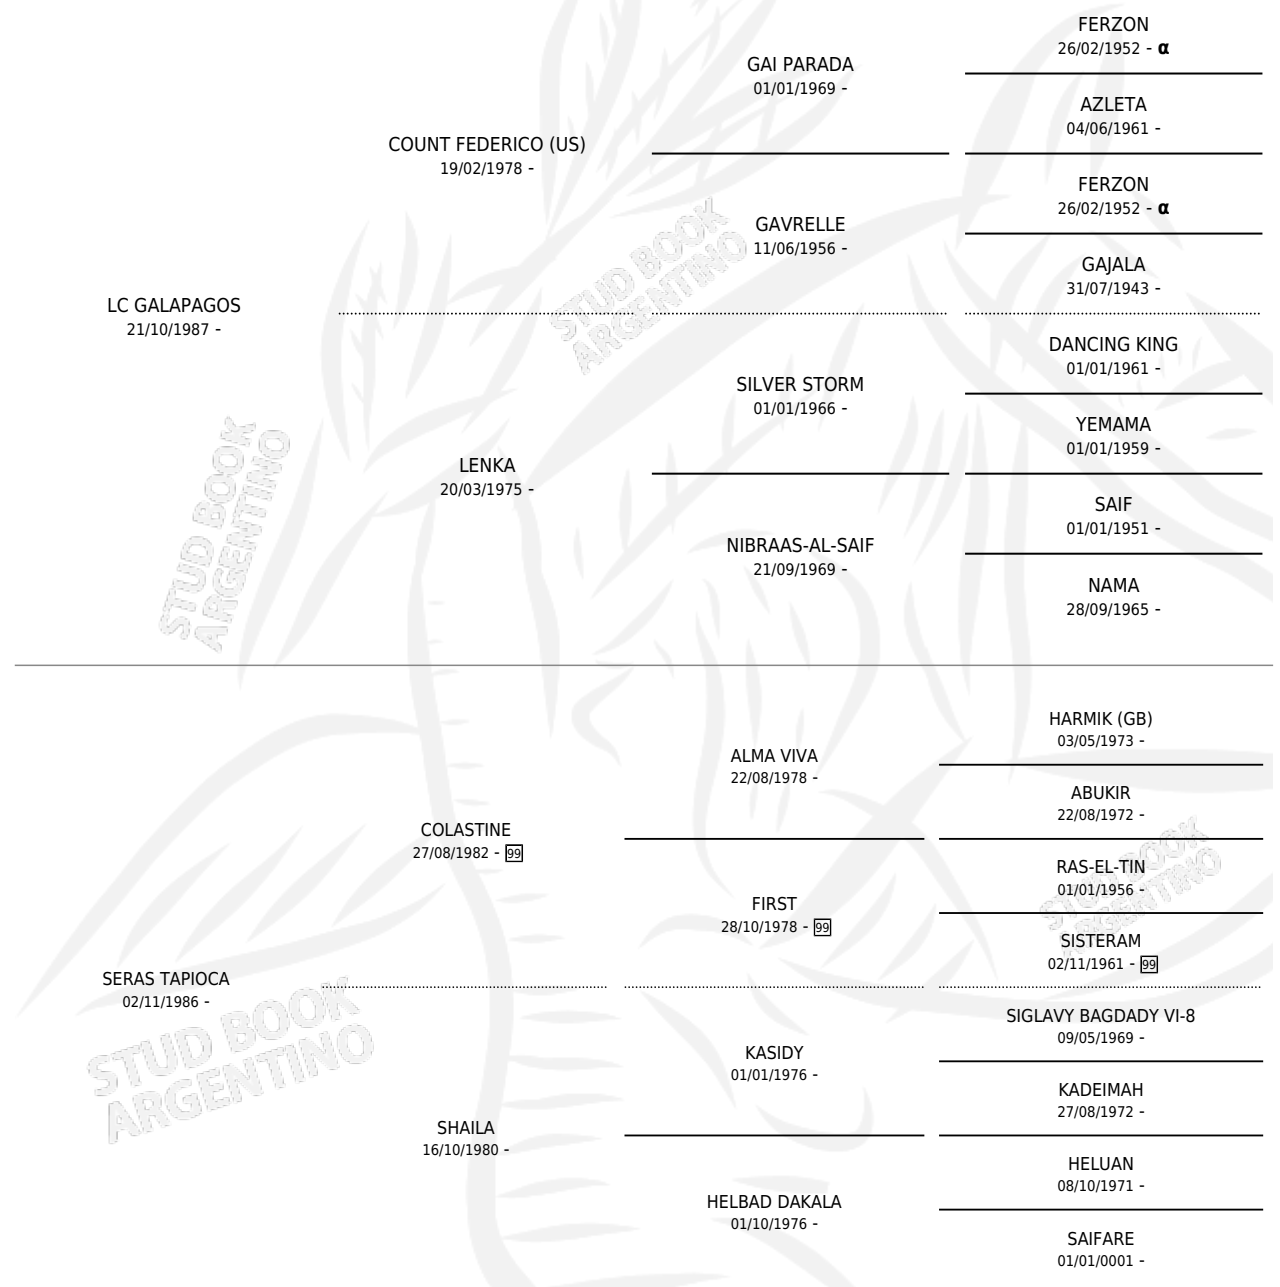

BOX HECHICERA

PEDIGREE

por LC GALAPAGOS y SERAS TAPIOCA por COLASTINE

INBREEDING : α

Argentina · Hembra · Zaino Doradillo · AP · 12/09/1993
Familia · Volumen 35

ESTADO

TIPIFICACIÓN SANGUÍNEA	✓
TIPIFICACIÓN POR ADN	X
PASAPORTE	X
IDENTIFICACIÓN POR MICROCHIP	X
REPRODUCTOR	✓

Lugar de nacimiento: San Felipe

Criador: Chas De Muriel Maria Josefina y Muriel Jose Luis Felipe

~

HIJOS

	MACHOS	HEMBRAS
1 NACIERON	1	0
SIN ACTUACIONES		

S

mientos **1** / Efectividad **100%**

PADRILLO