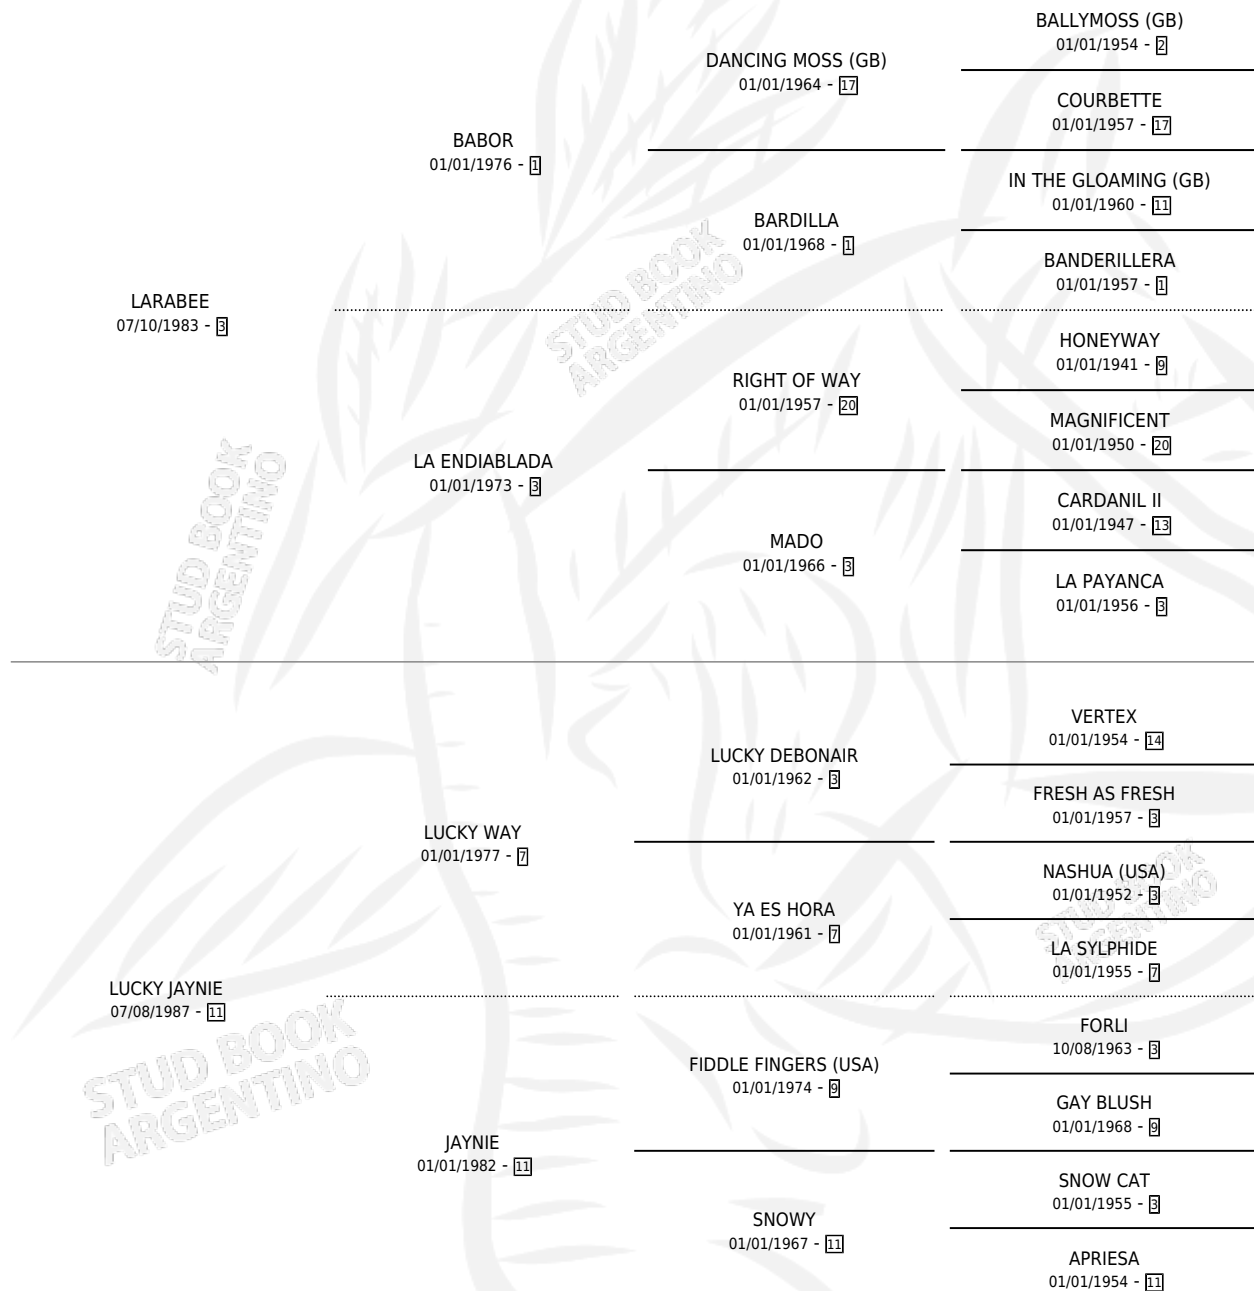

LUCKY TRADER

por LARABEE y LUCKY JAYNIE por LUCKY WAY

Argentina · Macho · Alazan · SP · 08/10/1993
Familia 11-c · Volumen 35

ESTADO

TIPIFICACIÓN SANGUÍNEA	X
TIPIFICACIÓN POR ADN	X
PASAPORTE	X
IDENTIFICACIÓN POR MICROCHIP	X
REPRODUCTOR	X

Lugar de nacimiento: Don Santiago

Criador: Don Santiago

PEDIGREE

LUCKY TRADER

Datos oficiales del Stud Book Argentino

Documento generado el 10/06/2026

studbook.org.ar